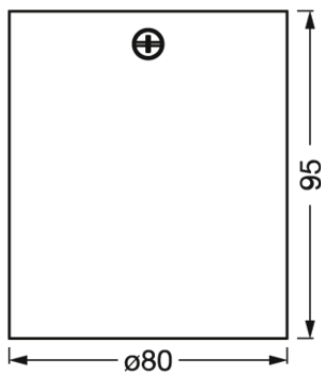

Fotometriska data

Flimervärde (Pst LM)	-
----------------------	---

MÅTT & VIKT

Diameter	80,00 mm
Höjd	95.00 mm
produktvikt	235,00 g

MATERIAL & FÄRGER

Produktfärg	White
Färg på armaturhus	White
Material i kroppen	Aluminum
Glödtrådtest enligt IEC 60695-2-12	650 °C
Kvicksilverb mängd	0.0 mg