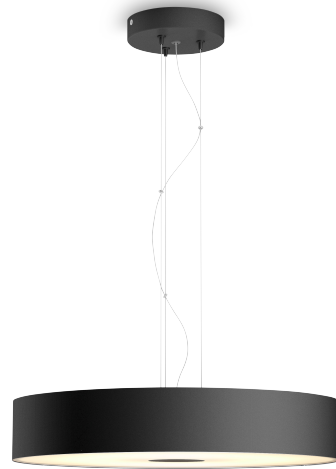

PHILIPS

Fair pendel

Hue White Ambiance

Integreret LED

Bluetooth-betjening via app

Hue Lysdæmperkontakt
medfølger

Tilføj Hue Bridge for at få mere

8719514341296

Enkel og intelligent belysning

Philips Hue White ambiance Fair pendlen i sort giver et opad- og nedadrettet varmt til køligt hvidt lys og indbyggede belysningsløsninger til dine daglige rutiner. Lampen kan nemt styres med det samme via Bluetooth eller ved hjælp af den medfølgende Hue Dimmer switch. Opret forbindelse til en Hue Bridge, og få flere intelligente belysningsfunktioner.

Vigtigste nyheder

Dæmpning uden installation

Få fuld kontrol over din Philips Hue belysning med den trådløse Hue Dimmer switch, som gør det muligt at tænde eller slukke for lyset, skifte mellem fire forskellige belysningsløsninger og dæmpe det til den ønskede lysstyrke. Den er nem og hurtig at montere: du skal bare forbinde kontakten med lampen eller pæren og placere kontakten, hvor du har lyst. Så nemt er det.

Specifikationer

Design og finish

- Farve: Sort
- Materiale: metal

Ekstra funktioner/tilbehør medfølger

- 4 belysningsløsninger: Ja
- Spredt lyseffekt: Ja
- Kan dæmpes med Hue app og switch: Ja
- Kan dæmpes med fjernbetjening: Ja
- Hue Switch: Ja
- Hue Switch medfølger: Ja
- Integreret LED: Ja
- Perfekt til at skabe stemning: Ja
- Kan opgraderes med Philips Hue Bridge: Ja
- ZigBee Light Link: Ja
- Midtpunkt: Ja