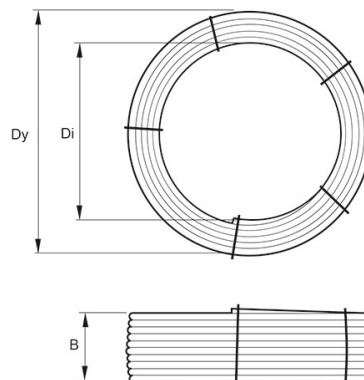

BYGGMÅTT

Dimensioner

Dy 600 mm

Di 510 mm

B 75 mm

Vikt 1,81 kg

PIPELIFE SVERIGE AB

Industrivägen 1 · 524 41 Ljung · Sverige
Telefon: +46 513 221 00 · Fax: +46 513 221 99
Email: info@pipelife.se · Fakturaadress: invoice@pipelife.se