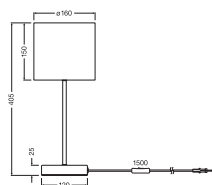

## DIMENSIONER &amp; VÆGT

Diameter	160,00 mm
Højde	405,00 mm
Produktvægt	420,00 g
Kabellængde	1500 mm

DECOR FELT WEAVING STD  
TABLE E14 DG