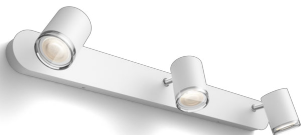

PHILIPS

Adore spot til
badeværelse

Hue White Ambiance

GU10 LED pære medfølger

Bluetooth-betjening via app

Hue Lysdæmperkontakt
medfølger

Tilføj Hue Bridge for at få mere

8719514340893

Specifikationer

Design og finish

- Farve: Hvid
- Materiale: metal

Ekstra funktioner/tilbehør medfølger

- Midtpunkt: Ja

Diverse

- Specielt designet til: Badeværelse
- Styling: Moderne
- Type: Spot

Strømforbrug