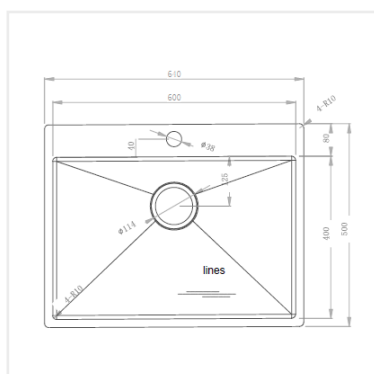

**PRODUKTBESKRIVNING:**

En kraftig diskåda i 1,2 mm rostfritt stål med borstad yta, kryssknäckt botten och blandarhål.

Levereras med vattenlås, korgventil och bräddavloppsanslutning.

SKÅPSTORLEK:

800 mm

MÅTT:

Yttermått:	640 x 500 mm
Innermått:	600 x 400 mm
Djup:	200 mm
Invändig hörnradie:	10 mm
Utvändig hörnradie:	10 mm
Materialtjocklek:	1,2 mm

**MONTERINGSSÄTT:**

Inbyggnad

Undermontering

Underlimning

Planlimning