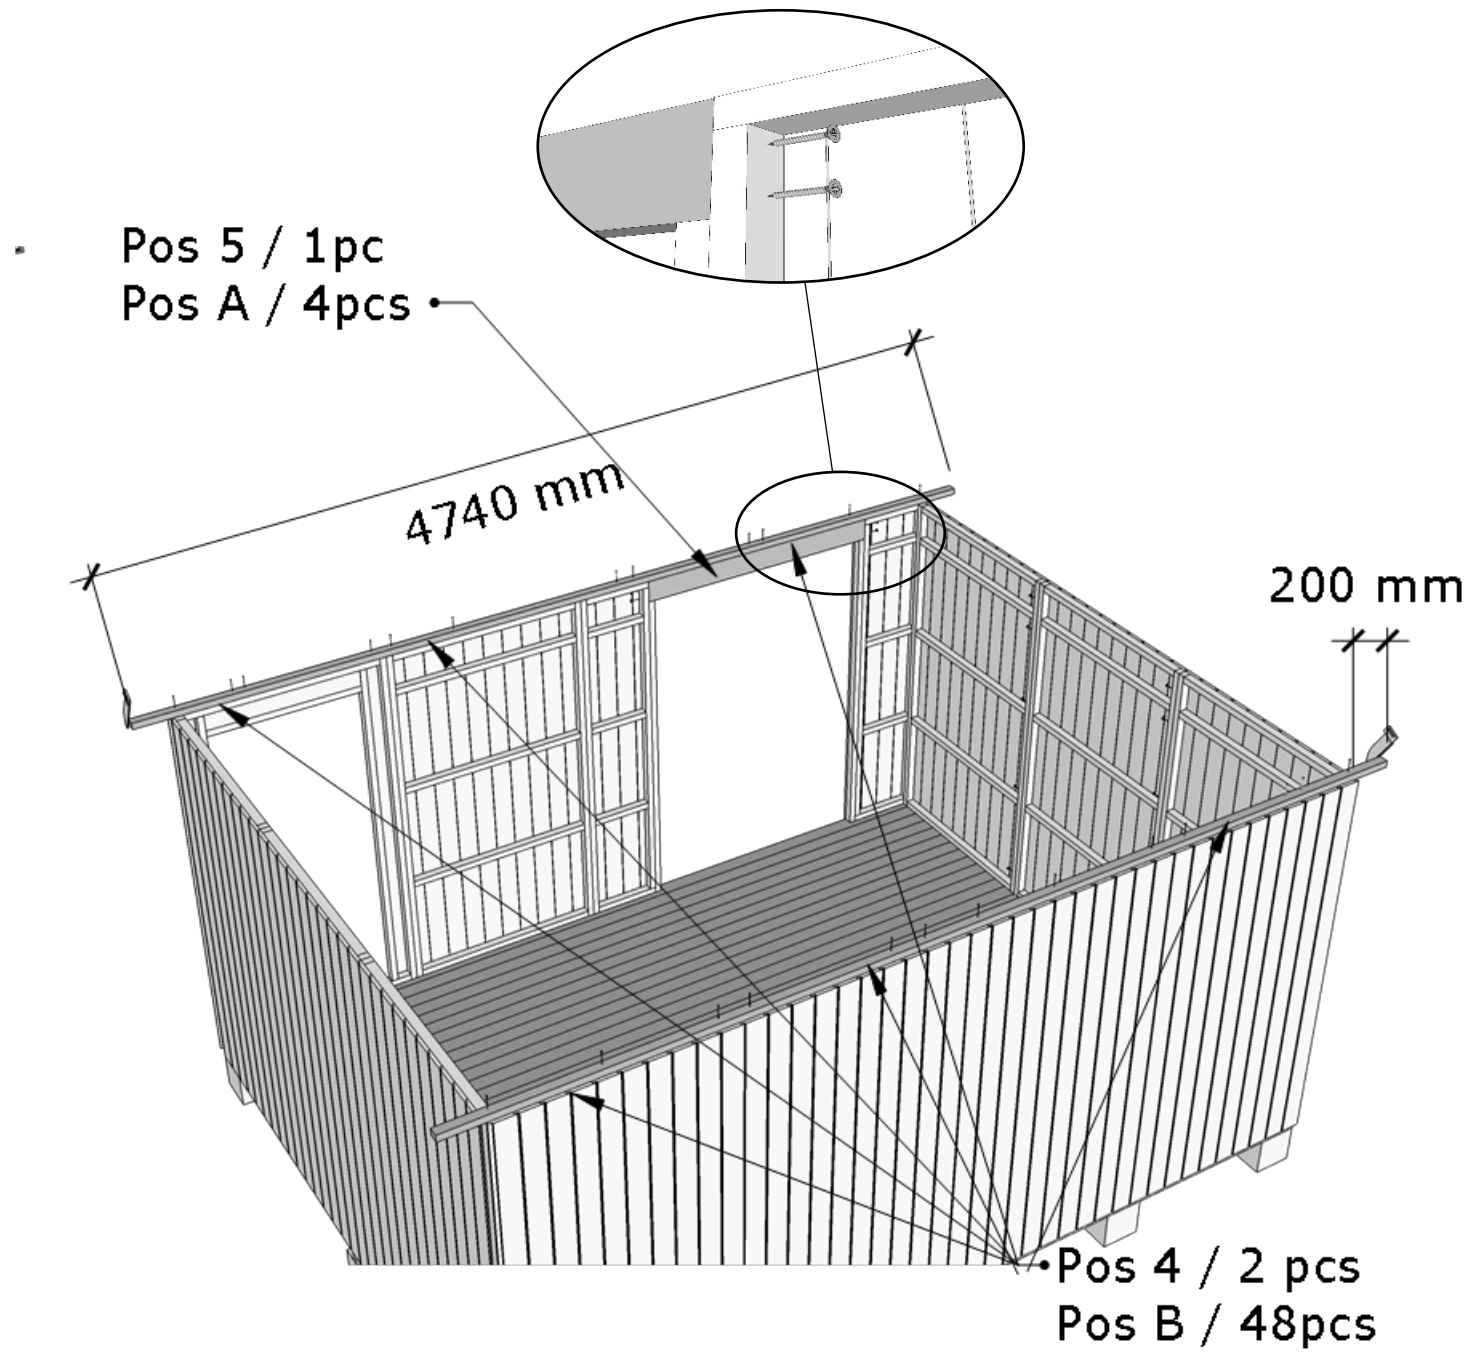

Pos.		Dim.	Length	Quantity	Art.no.
B		Ø2,3mm	60mm	2000pcs	SS403
C			400mm	3pcs	HK003
D				2pc	LH001
E				2pcs	LH002
F		13x60mm	220mm	2pcs	SB099
H				2pcs	IK071

Pos A / 3+3+3pcs

Pos A / 5+5+5pcs

•Pos A / 5+5+5+5pcs

•Pos A / 3+3+3+3pcs

Pos A / 2+2pcs

Pos A / 5pcs

Pos A / 5+5+5pcs

•Pos A / 5+5+5pcs

•Pos A 3+3+3pcs

• Pos 6 / 1pc
Pos B / 8pcs

• Pos VG / 1pc
Pos A / 6pcs

• Pos VG / 1pc
Pos A / 6pcs

Pos 13 / 6pcs
Pos B / 28pcs

Pos 15 / 2pcs
Pos B / 10pcs

• Pos 14 / 2pcs
Pos B / 10pcs

ED / 1pc
Pos C / 1pcs

DD / 1pc
Pos C / 2pcs

Pos. DD + ED

Ø12mm

Pos E / 2pcs

Ø75mm