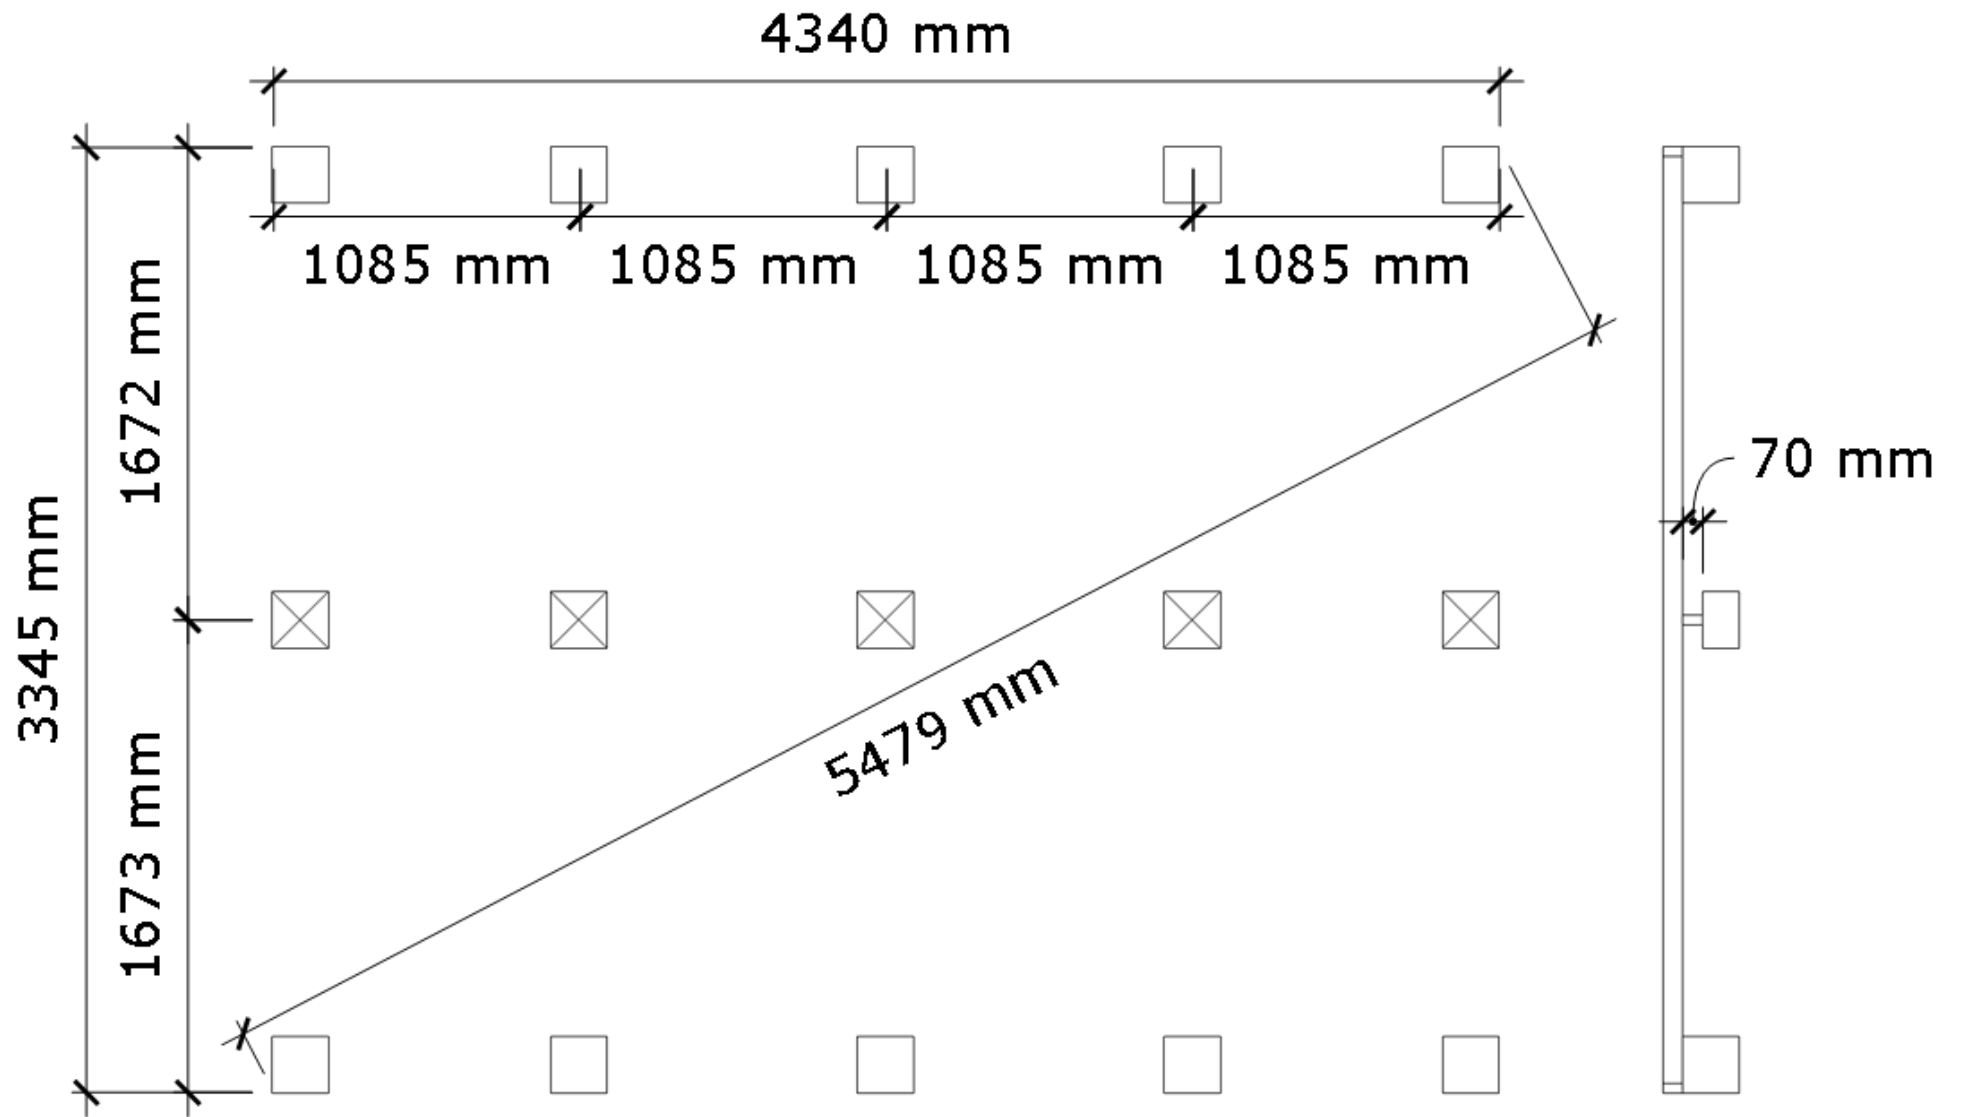

Monteringsanvisning

Bodil 15

Pos.		Dim.	Length	Quantity	Art.no.
V1			1085mm	11pcs	FV201
V2			1085mm	1pcs	FV204
V3H			435mm	1pc	FV199
V3V			435mm	1pc	FV200
VG			3255mm	2pcs	FV205
DD				1pc	FD034
ED				1pc	FD033
1		34x70mm	3277mm	9pcs	SR3570435

Pos.		Dim.	Length	Quantity	Art.no.
2		34x70mm	4340mm	3pcs	SR3570427
3		17x95mm	4340mm	39pcs	RS217
4		34x45mm	4740mm	4pcs	SR3545207
5		43x120mm	1368mm	1pc	SR45120116
6		17x120mm	1300mm	1pc	TH17120006
7		45x145mm	4740mm	2pcs	SR4514519
8		45x170mm	4740mm	1pcs	SR4517056
9		17x95mm	2000mm	110pcs	RS216
10		16x95mm	4740mm	2pcs	TH1695022
11		16x95mm	2370mm	4pcs	TH1695001
12		16x95mm	2100mm	13pcs	TH1695015
13		14x45mm	2100mm	6pcs	SR144501
14		17x43mm	2050mm	2pcs	PL093
15		17x43mm	2050mm	2pcs	PL094
16		16x70mm	2100mm	1pcs	
A		Ø5mm	60mm	300pcs	SK011

Pos.		Dim.	Length	Quantity	Art.no.
B		Ø2,3mm	60mm	2000pcs	SS403
C			400mm	3pcs	HK003
D				2pc	LH001
E				2pcs	LH002
F		13x60mm	220mm	2pcs	SB099
H				2pcs	IK071

Pos A / 3+3+3pcs

Pos A / 5+5+5pcs

•Pos A / 5+5+5+5pcs

Pos E / 2pcs

Ø75mm