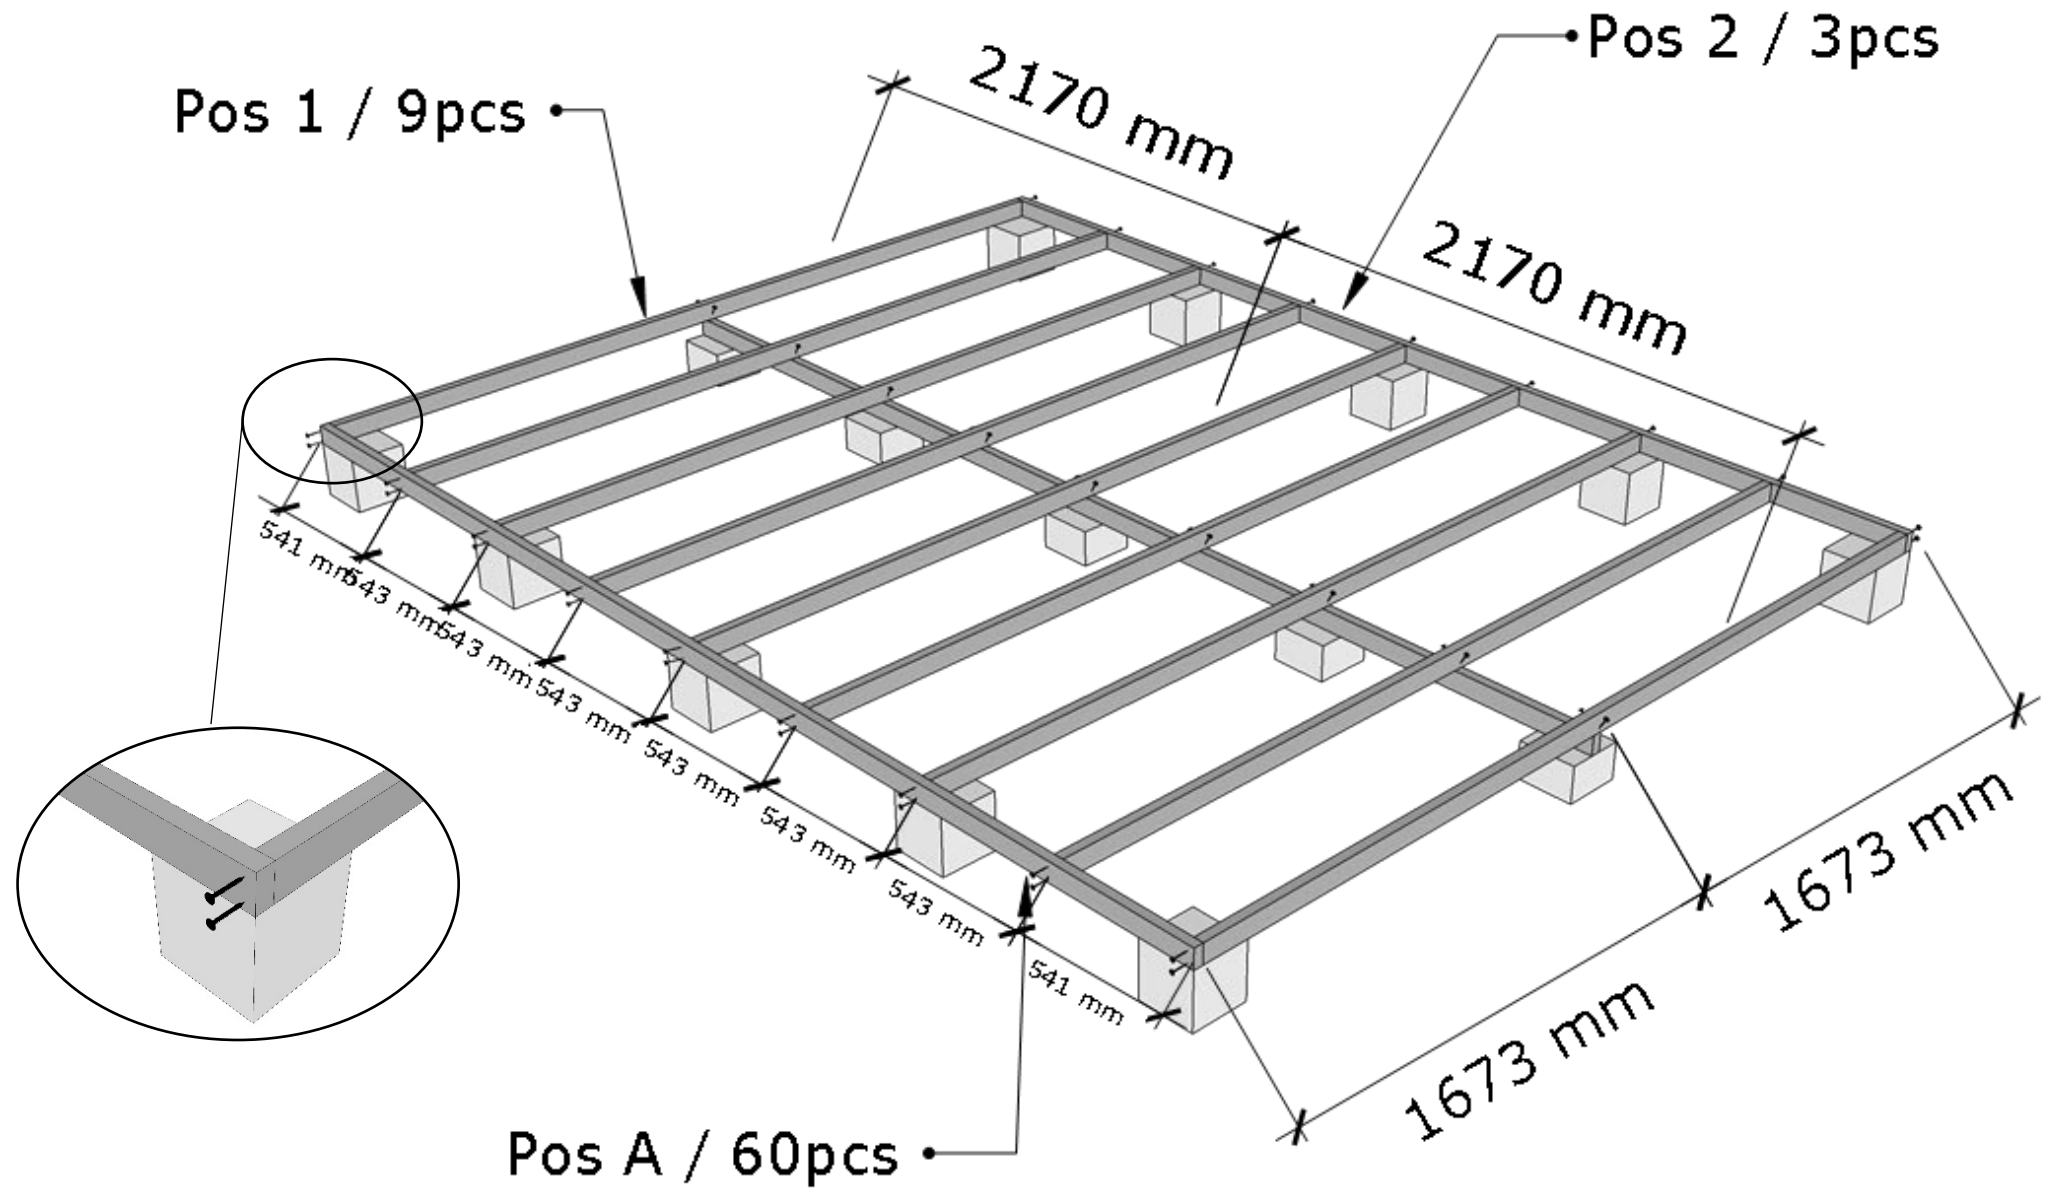

Monteringsanvisning

Bodil 15

Pos.		Dim.	Length	Quantity	Art.no.
V1			1085mm	11pcs	FV201
V2			1085mm	1pcs	FV204
V3H			435mm	1pc	FV199
V3V			435mm	1pc	FV200
VG			3255mm	2pcs	FV205
DD				1pc	FD034
ED				1pc	FD033
1		34x70mm	3277mm	9pcs	SR3570435

Pos.		Dim.	Length	Quantity	Art.no.
2		34x70mm	4340mm	3pcs	SR3570427
3		17x95mm	4340mm	39pcs	RS217
4		34x45mm	4740mm	4pcs	SR3545207
5		43x120mm	1368mm	1pc	SR45120116
6		17x120mm	1300mm	1pc	TH17120006
7		45x145mm	4740mm	2pcs	SR4514519
8		45x170mm	4740mm	1pcs	SR4517056
9		17x95mm	2000mm	110pcs	RS216
10		16x95mm	4740mm	2pcs	TH1695022
11		16x95mm	2370mm	4pcs	TH1695001
12		16x95mm	2100mm	13pcs	TH1695015
13		14x45mm	2100mm	6pcs	SR144501
14		17x43mm	2050mm	2pcs	PL093
15		17x43mm	2050mm	2pcs	PL094
16		16x70mm	2100mm	1pcs	
A		Ø5mm	60mm	300pcs	SK011

Pos.		Dim.	Length	Quantity	Art.no.
B		Ø2,3mm	60mm	2000pcs	SS403
C			400mm	3pcs	HK003
D				2pc	LH001
E				2pcs	LH002
F		13x60mm	220mm	2pcs	SB099
H				2pcs	IK071

Pos A / 3+3+3pcs

Pos A / 5+5+5pcs

•Pos A / 5+5+5+5pcs

Pos E / 2pcs

Ø75mm