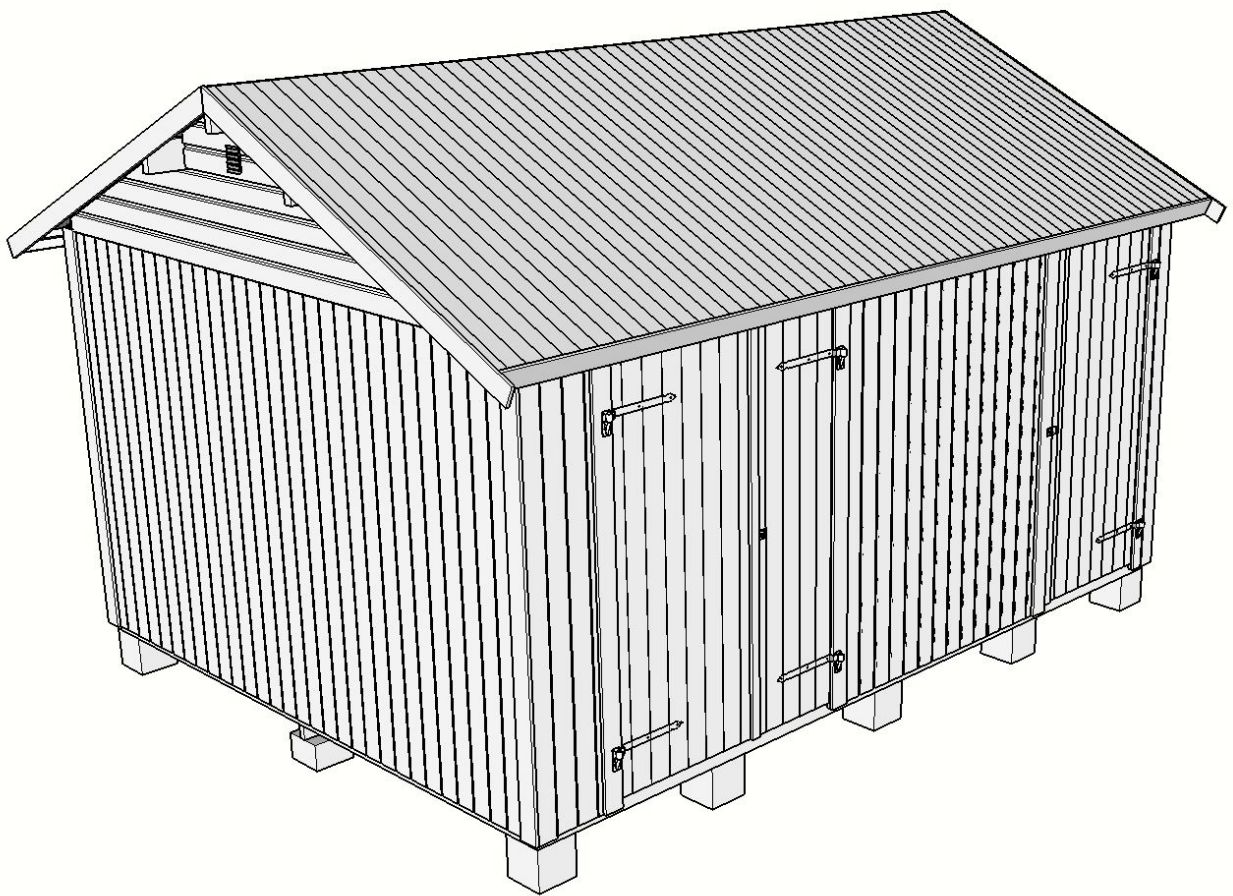

Monteringsanvisning

Bodil 15

Pos.		Dim.	Length	Quantity	Art.no.
V1			1085mm	11pcs	FV201
V2			1085mm	1pcs	FV204
V3H			435mm	1pc	FV199
V3V			435mm	1pc	FV200
VG			3255mm	2pcs	FV205
DD				1pc	FD034
ED				1pc	FD033
1		34x70mm	3277mm	9pcs	SR3570435