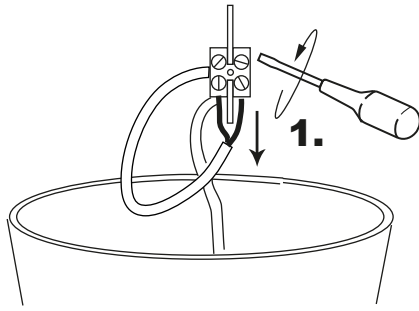

Aneta

SENSE

15812

www.aneta.se

www.scan.lamps.no

DCL lamppropp utan kabel (medföljer ej)
DCL lampestøpsel uten ledning (ikke inkludert)
DCL pistotulppa ilman johtoa (ei sisälly hintaan)
DCL lamp plug without cable (not included)

Lamppropp med kabel (medföljer ej)
Lampestøpsel med ledning (ikke inkludert)
Valaisinpistotulppa johdolla (ei sis.)
Lamp plug with cable (not included)

Inkoppling direkt till strömkablar
Installasjon direkt till strømledning
Kytetään suoraan
Installation directly to supply cable