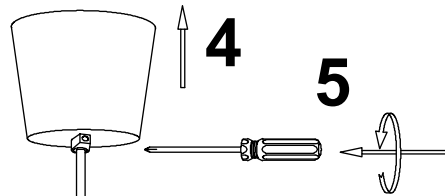

Aneta

SENSE

15812

www.aneta.se

www.scan.lamps.no

DCL lamppropp utan kabel (medföljer ej)
DCL lampestøpsel uten ledning (ikke inkludert)
DCL pistotulppa ilman johtoa (ei sisälly hintaan)
DCL lamp plug without cable (not included)

Lamppropp med kabel (medföljer ej)
Lampestøpsel med ledning (ikke inkludert)
Valaisinpistotulppa johdolla (ei sis.)
Lamp plug with cable (not included)

Inkoppling direkt till strömkablar
Installasjon direkt till strømledning
Kytetään suoraan
Installation directly to supply cable