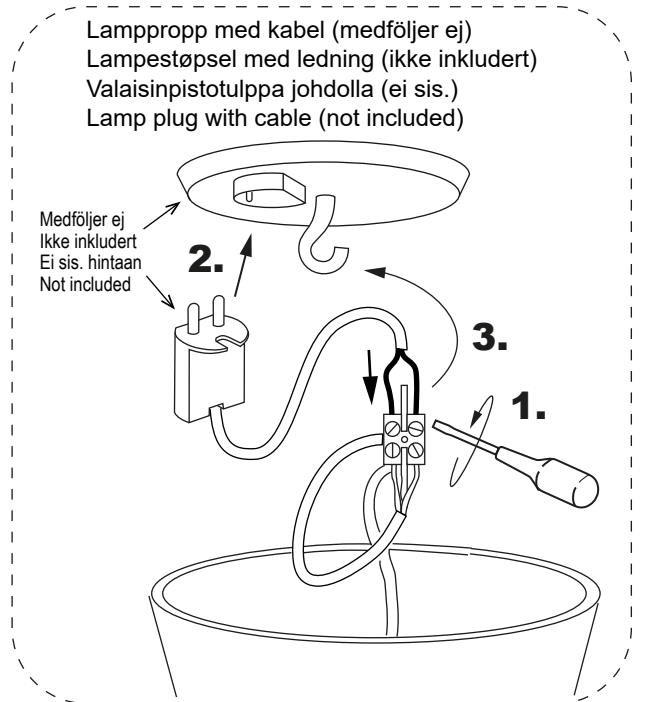

Aneta

SENSE

15812

www.aneta.se

www.scan.lamps.no

DCL lamppropp utan kabel (medföljer ej)
DCL lampestøpsel uten ledning (ikke inkludert)
DCL pistotulppa ilman johtoa (ei sisälly hintaan)
DCL lamp plug without cable (not included)

Lamppropp med kabel (medföljer ej)
Lampestøpsel med ledning (ikke inkludert)
Valaisinpistotulppa johdolla (ei sis.)
Lamp plug with cable (not included)

Inkoppling direkt till strömkablar
Installasjon direkt till strømledning
Kytetään suoraan
Installation directly to supply cable