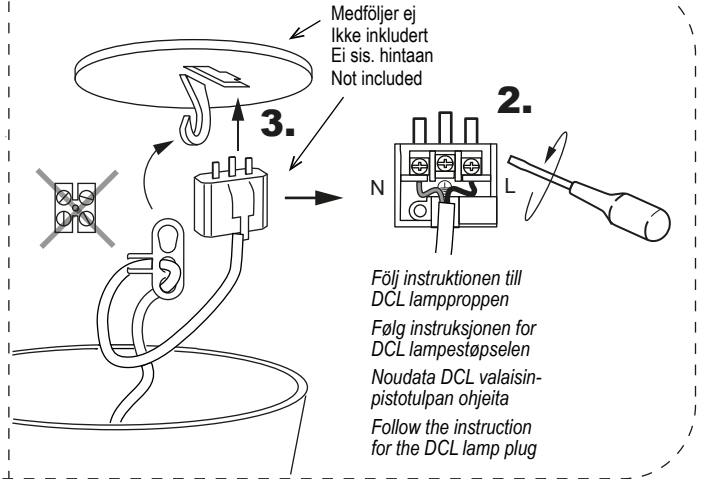

Aneta

SENSE

15812

www.aneta.se

www.scan.lamps.no

DCL lamppropp utan kabel (medföljer ej)
DCL lampestøpsel uten ledning (ikke inkludert)
DCL pistotulppa ilman johtoa (ei sisälly hintaan)
DCL lamp plug without cable (not included)

Lamppropp med kabel (medföljer ej)
Lampestøpsel med ledning (ikke inkludert)
Valaisinpistotulppa johdolla (ei sis.)
Lamp plug with cable (not included)

Inkoppling direkt till strömkablar
Installasjon direkt till strømledning
Kytetään suoraan
Installation directly to supply cable