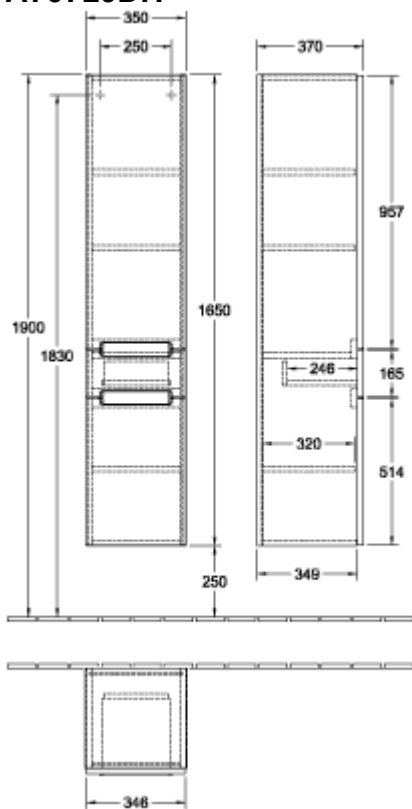

TEKNISKA TECKNINGAR

A70710DH