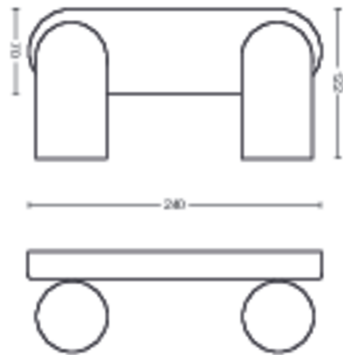

PHILIPS

Spot

myLiving

PONGEE

Sort

50582/30/PN