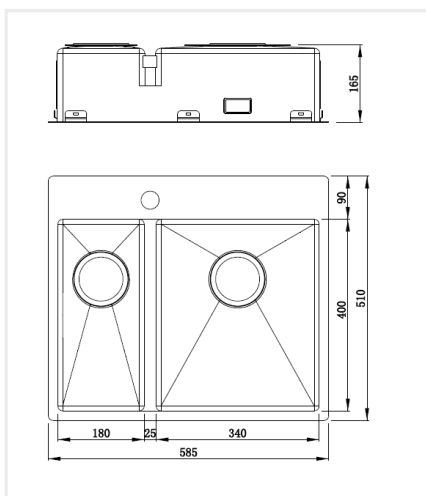

**PRODUKTBESKRIVNING:**

En kraftig diskåda i 1,2 mm rostfritt stål med borstad yta, kryssknäckt botten och blandarhål

Levereras med vattenlås, korgventil och bräddavloppsanslutning

**SKÅPSTORLEK:**

600 mm

**MÅTT:**

Ytermått:	585 x 510 mm
Innermått:	180/340 x 400
Djup:	mm 160 mm
Invändig hörnradie:	10 mm
Materialtjocklek:	1,2 mm

**MONTERINGSSÄTT:**

Inbyggnad

Undermontering

Underlimning

Planlimning

Isvetsning