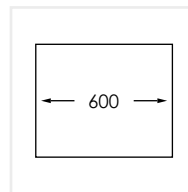

**PRODUKTBESKRIVNING:**

En kraftig diskåda i 1,2 mm rostfritt stål med borstad yta, kryssknäckt botten och blandarhål

Levereras med vattenlås, korgventil och bräddavloppsanslutning

**SKÅPSTORLEK:**

600 mm

**MÅTT:**

Ytermått:	585 x 510 mm
Innermått:	180/340 x 400
Djup:	mm 160 mm
Invändig hörnradie:	10 mm
Materialtjocklek:	1,2 mm

**MONTERINGSSÄTT:**

Inbyggnad

Undermontering

Underlimning

Planlimning

Isvetsning