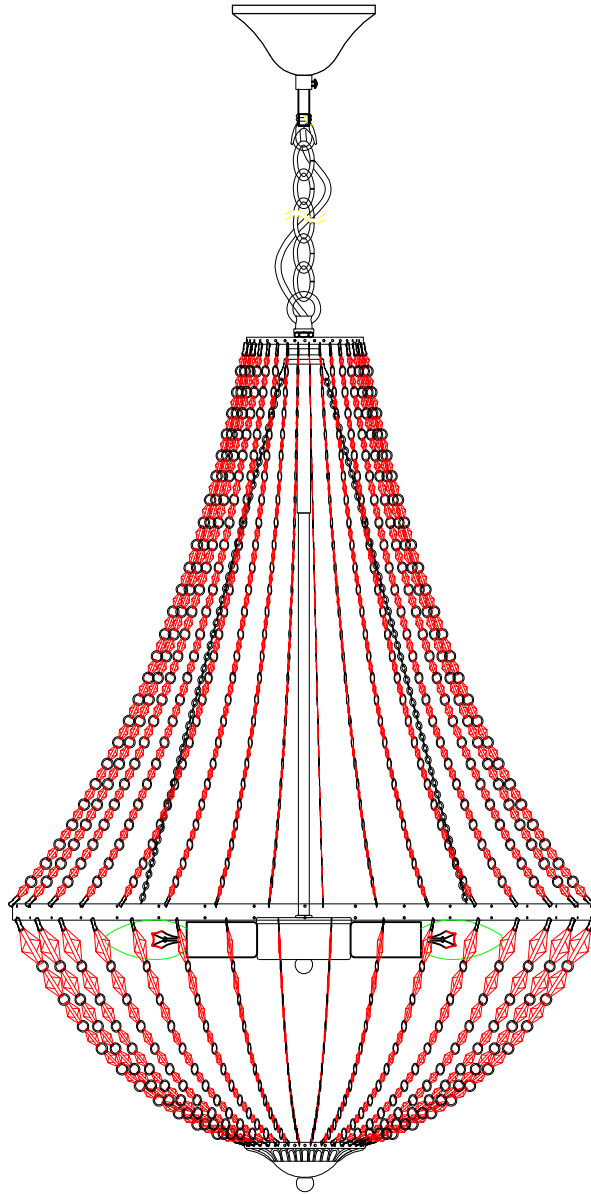

Gränsö

107028

Markslöjd AB
Gränevägen 5 S-511 62 Skene
Sweden
www.markslojd.com