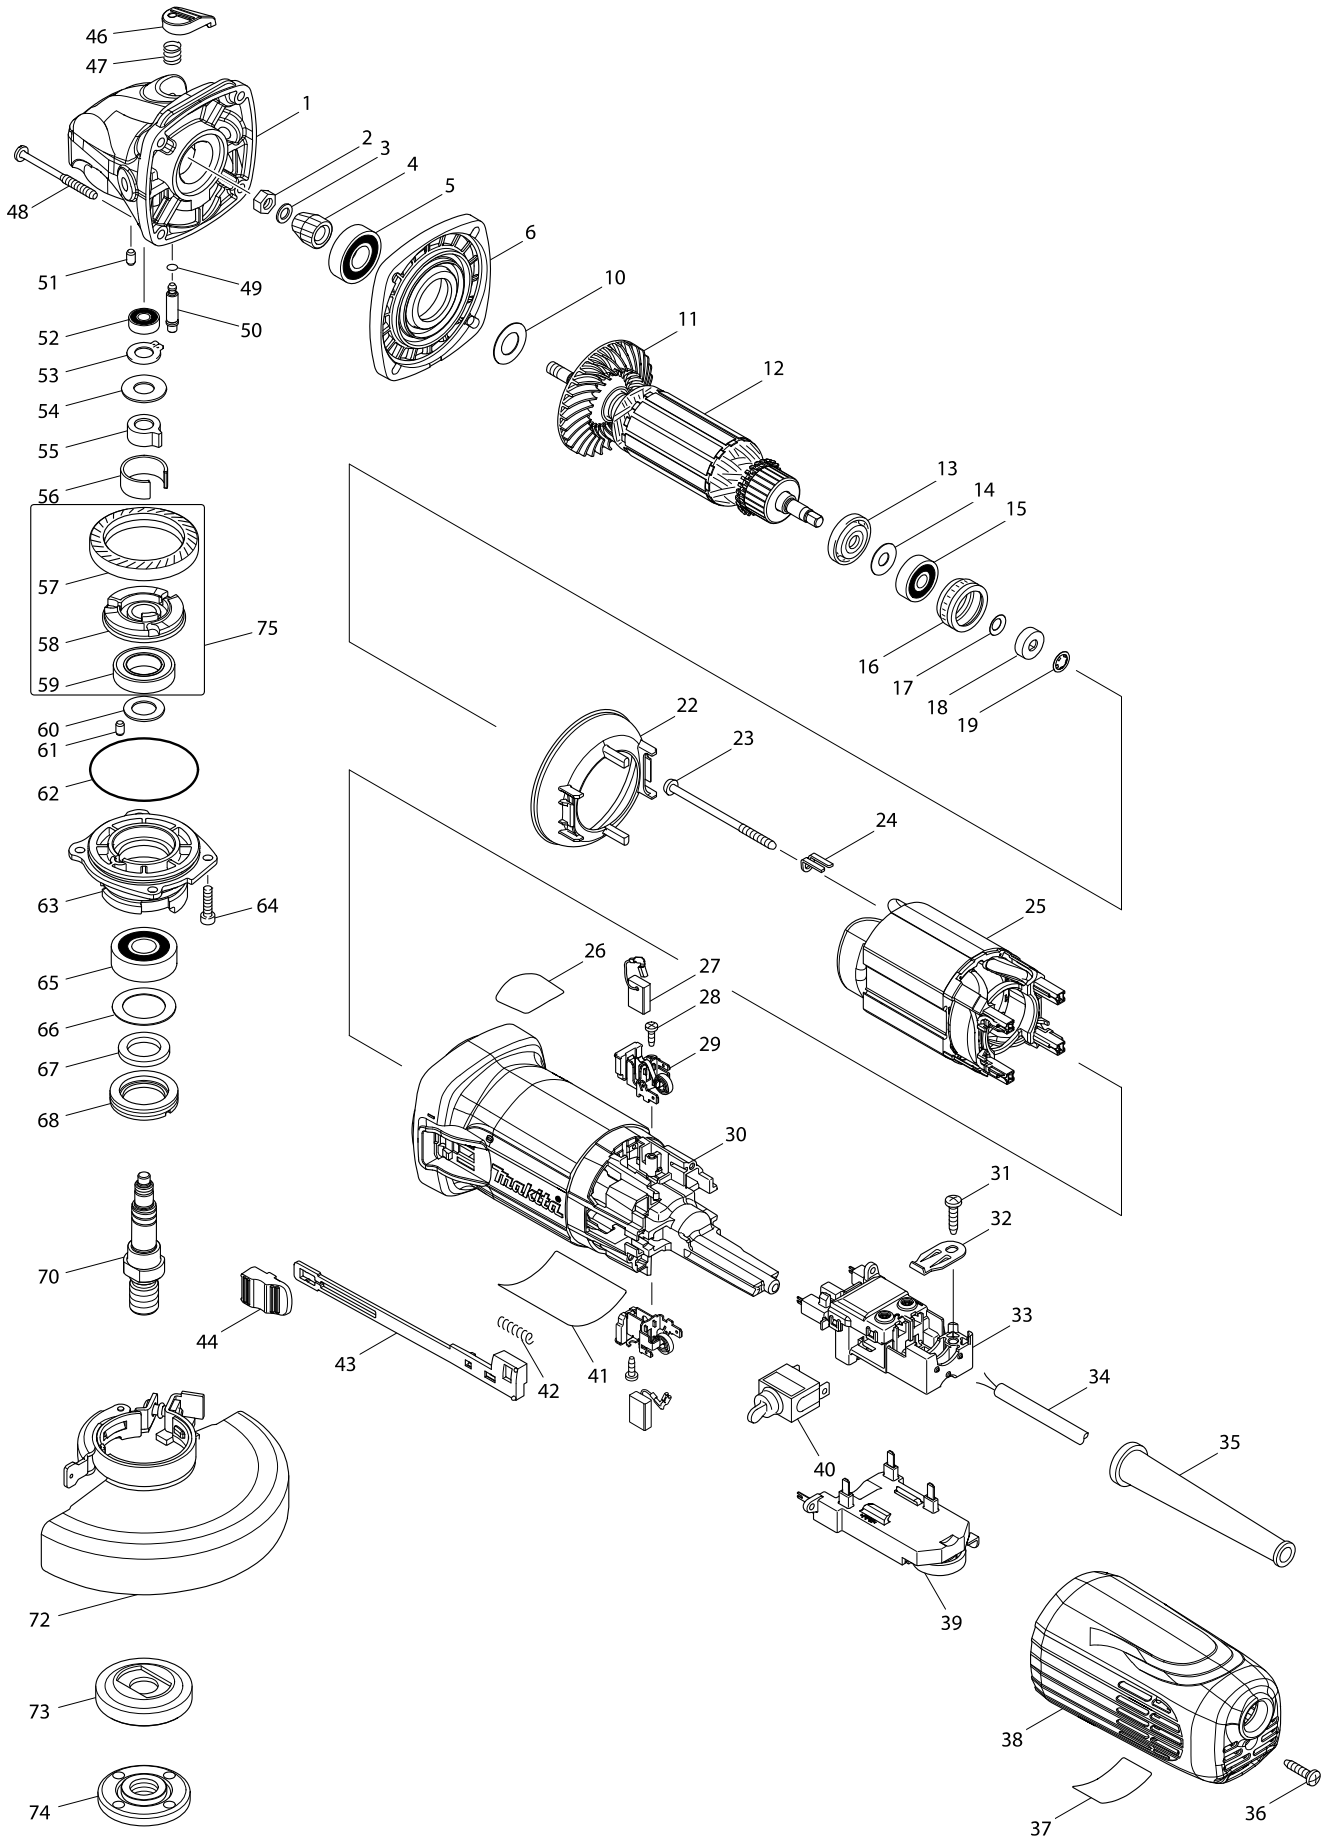

Model No. GA5040C 125MM ANGLE GRINDER

Model No. GA5040C 125MM ANGLE GRINDER

Item	Parts No.	Description	I/C	Qty	N/O	Opt. 1	Opt. 2	Note
001	168705-9	GEAR HOUSING COMPLETE		1	*			
001-1	319310-7	GEAR HOUSING	<	1				
002	252186-8	HEX. NUT M6		1				
003	253077-6	FLAT WASHER 6		1				
004	227591-8	SPIRAL BEVEL GEAR 10		1				
005	211142-7	BALL BEARING 6001LLB		1				
006	318835-8	GEAR HOUSING COVER		1	*			
006-1	141981-0	GEAR HOUSING COVER COMPLETE	<	1				
010	253084-9	FLAT WASHER 12		1				
011	240134-9	FAN 60		1				
012	515373-3	ARMATURE ASS'Y 220-240V		1				
D10		INC. 11,13-15						
013	681656-4	INSULATION WASHER		1				
014	253823-7	FLAT WASHER 7		1				
015	210027-4	BALL BEARING 627DDW		1				
016	421738-8	LABYRINTH RUBBER RING 22		1				
017	267756-0	WAVE WASHER 6		1				
018	688117-5	MAGNET SLEEVE		1				
019	259039-2	SELF LOCK 6		1				
022	453367-9	BUFFLE PLATE		1				
023	266258-3	TAPPING SCREW 4X70		2				
024	344871-8	RETAINER		2				
025	626653-3	FIELD 220-240V		1				
026	898443-6	SJS2 MARK LABEL		1				
027	191978-9	A.C. CARBON BRUSH CB-318		1				
028	266007-8	TAPPING SCREW BIND PT 3X10		2				
029	643769-9	BRUSH HOLDER		2	*			
029-1	643770-4	BRUSH HOLDER	<	2				
030	453366-1	MOTOR HOUSING		1				
031	266326-2	TAPPING SCREW 4X18		1				
032	687169-3	STRAIN RELIEF		1				
033	638947-4	SWITCH BLOCK		1				
034	695034-2	POWER SUPPLY CORD 1.0-2-4.0		1				
035	682559-5	CORD GUARD 8		1				
036	266326-2	TAPPING SCREW 4X18		1				
037	898444-4	INDICATION LABEL		1				
038	453365-3	REAR COVER C		1				
039	620127-6	CONTROLLER		1				
040	651418-4	SWITCH ST115A-40		1				
041	897088-7	GA5040C NAME PLATE		1	*			
041-1	897088-7	GA5040C NAME PLATE	<	1				
042	233071-4	COMPRESSION SPRING 4		1				
043	453847-5	SWITCH LEVER		1				
044	453368-7	SWITCH KNOB		1				
046	453369-5	PIN CAP		1				
047	234057-1	COMPRESSION SPRING 8		1				
048	266361-0	TAPPING SCREW 4X30		4				
049	213032-0	O RING 4		1				