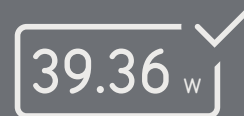

# STELLA M. DIM. 100 x 70 cm

Camargue®

*Led / M*

*Kelvin*

*Watt*

*20.000 h.*

*Lumen*

*IP44*