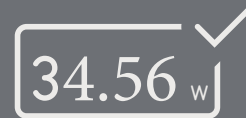

# STELLA M. DIM. Ø 60 cm

Camargue®

*Led / M*

*Kelvin*

*Watt*

*20.000 h.*

*Lumen*

*IP44*