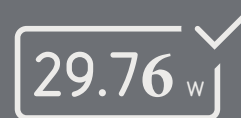

# STELLA M. DIM. 60 x 70 cm

  
Camargue®

*Led / M*

*Kelvin*

*Watt*

*20.000 h.*

*Lumen*

*IP44*