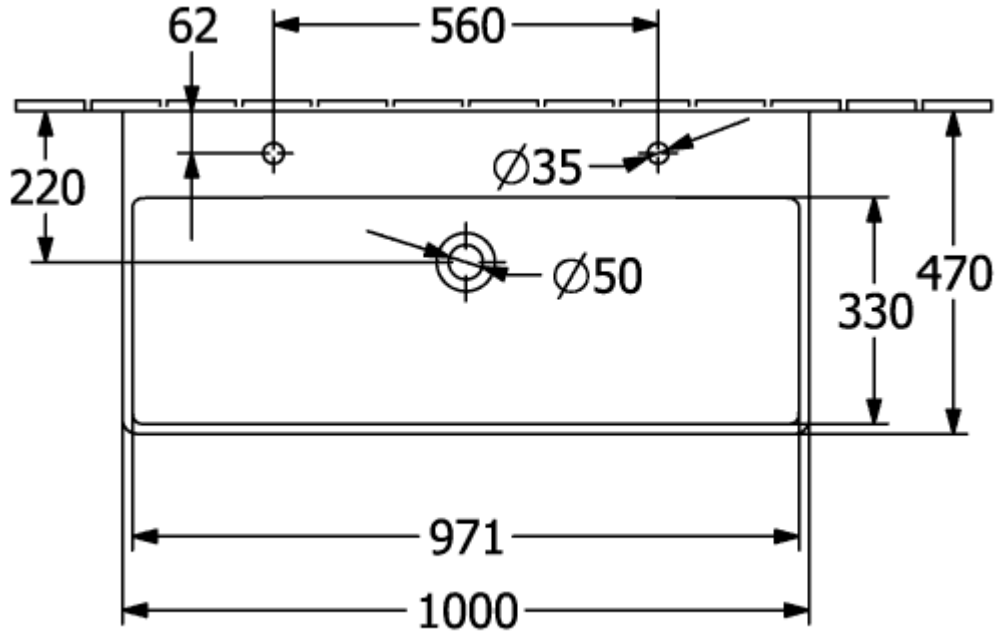

TEKNISKA TECKNINGAR

4156A401