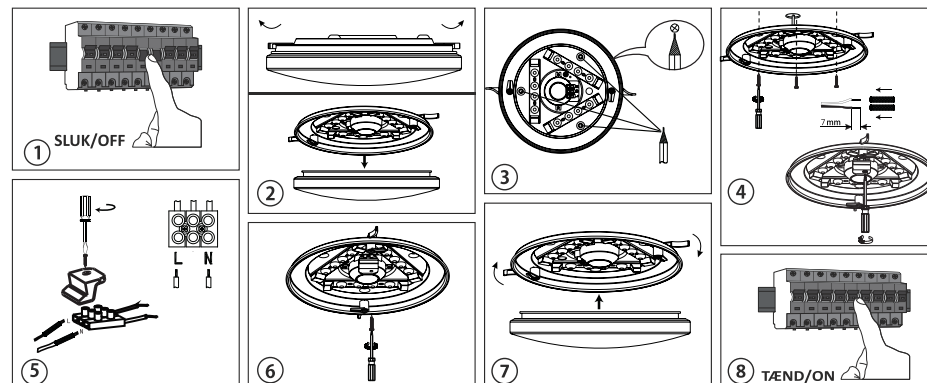

Bortskaffelse af produktet

Gamle produkter der er markeret med dette symbol må ikke lægges i det alm. husholdningsaffald.

Vedligeholdelse og garanti

Før rengøring skal armaturet kobles fra. Anvend ikke kraftige eller aggressive rengøringsmidler ved rengøring. Produktet er fra fabrikken nøje undersøgt for produktions- og funktionsfejl.

Vi forbeholder os retten til tekniske modifikationer og tager forbehold for stave- og trykfejl i denne publikation.

CE deklARATION

Dette produkt er fremstillet i h.t. flg. direktiver:

LVD 2014/35/EU
EMC 2014/30/EU
RoHS 2011/65/EU

148.00 mm