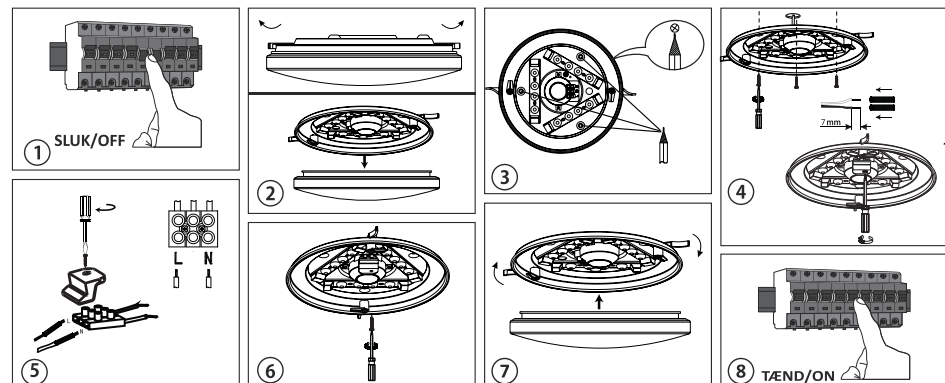

210.00 mm

halo design

COPENHAGEN

Specifications

ART.NR.	719600	719907
Form	Round	Round
Effekt (watt)	18W	18W
Driftsspænding	230V	230V
Lumen	1440 lm	1440 lm
Farvetemperatur	3000K	3000K
Levetid i timer	25.000T.	25.000T.
Spredningsvinkel (°)	120°	120°
Mål (diam, X højde)	∅ 335*55mm	∅ 335*62mm

Almene sikkerhedsforskrifter

Forebyggende sikkerhedsforskrifter

Armaturet må ikke tildækkes når det er tændt. Monter armaturet udenfor børn og dyrs rækkevidde. Anden form for anvendelse af armaturet end beskrevet her, kan ødelægge produktet og bringe anvenderen og andre i fare på grund af f.eks. korslutning, brand eller el-shock. Ændringer eller modifikationer af produkter er ikke tilladt.

Armaturet er ikke sikkert at anvende, hvis:
- LED dioderne har synlige skader,
- LED dioderne er ude af drift.

MONTERINGS- OG BETJENINGSVEJLEDNING

Monteringsvejledning

Bemærk:

- Installation skal udføres af person med behørig viden og erfaring.
- Anvend installationskabel til udendørs brug, såfremt produktet monteres udendørs.
- Lyddæmper kan IKKE anvendes i forbindelse med dette produkt.

Emballagens indhold:

- 1X LED Armatur
- 1X Monteringsdele
- 1X Manual

Bortskaffelse af produktet

Gamle produkter der er markeret med dette symbol må ikke lægges i det alm. husholdningsaffald.

Vedligeholdelse og garanti

Før rengøring skal armaturet kobles fra. Anvend ikke kraftige eller aggressive rengøringsmidler ved rengøring. Produktet er fra fabrikken nøje undersøgt for produktions- og funktionsfejl.

Vi forbeholder os retten til tekniske modifikationer og tager forbehold for stave- og trykfejl i denne publikation.

CE deklARATION

Dette produkt er fremstillet i h.t. flg. direktiver:

LVD 2014/35/EU
EMC 2014/30/EU
RoHS 2011/65/EU

148.00 mm

halo design

COPENHAGEN

Specifications

ART.NR.	719600	719907
Form	Round	Round
Effekt (watt)	18W	18W
Driftsspænding	230V	230V
Lumen	1440 lm	1440 lm
Farvetemperatur	3000K	3000K
Levetid i timer	25.000T.	25.000T.
Spredningsvinkel (°)	120°	120°
Mål (diam, X højde)	∅ 335*55mm	∅ 335*62mm

Almene sikkerhedsforskrifter

Forebyggende sikkerhedsforskrifter

Armaturet må ikke tildækkes når det er tændt. Monter armaturet udenfor børn og dyrs rækkevidde. Anden form for anvendelse af armaturet end beskrevet her, kan ødelægge produktet og bringe anvenderen og andre i fare på grund af f.eks. korslutning, brand eller el-shock. Ændringer eller modifikationer af produkter er ikke tilladt.

Armaturet er ikke sikkert at anvende, hvis:
- LED dioderne har synlige skader,
- LED dioderne er ude af drift.

MONTERINGS- OG BETJENINGSVEJLEDNING

Monteringsvejledning

Bemærk:

- Installation skal udføres af person med behørig viden og erfaring.
- Anvend installationskabel til udendørs brug, såfremt produktet monteres udendørs.
- Lyddæmper kan IKKE anvendes i forbindelse med dette produkt.

Emballagens indhold:

- 1X LED Armatur
- 1X Monteringsdele
- 1X Manual