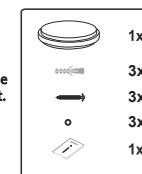

Monteringsvejledning

Bemærk:

- Installation skal udføres af person med behørig viden og erfaring.
- Anvend installationskabel til udendørs brug, såfremt produktet monteres udendørs.
- Lyddæmper kan IKKE anvendes i forbindelse med dette produkt.

Emballagens indhold:

- 1X LED Armatur
- 1X Monteringsdele
- 1X Manual