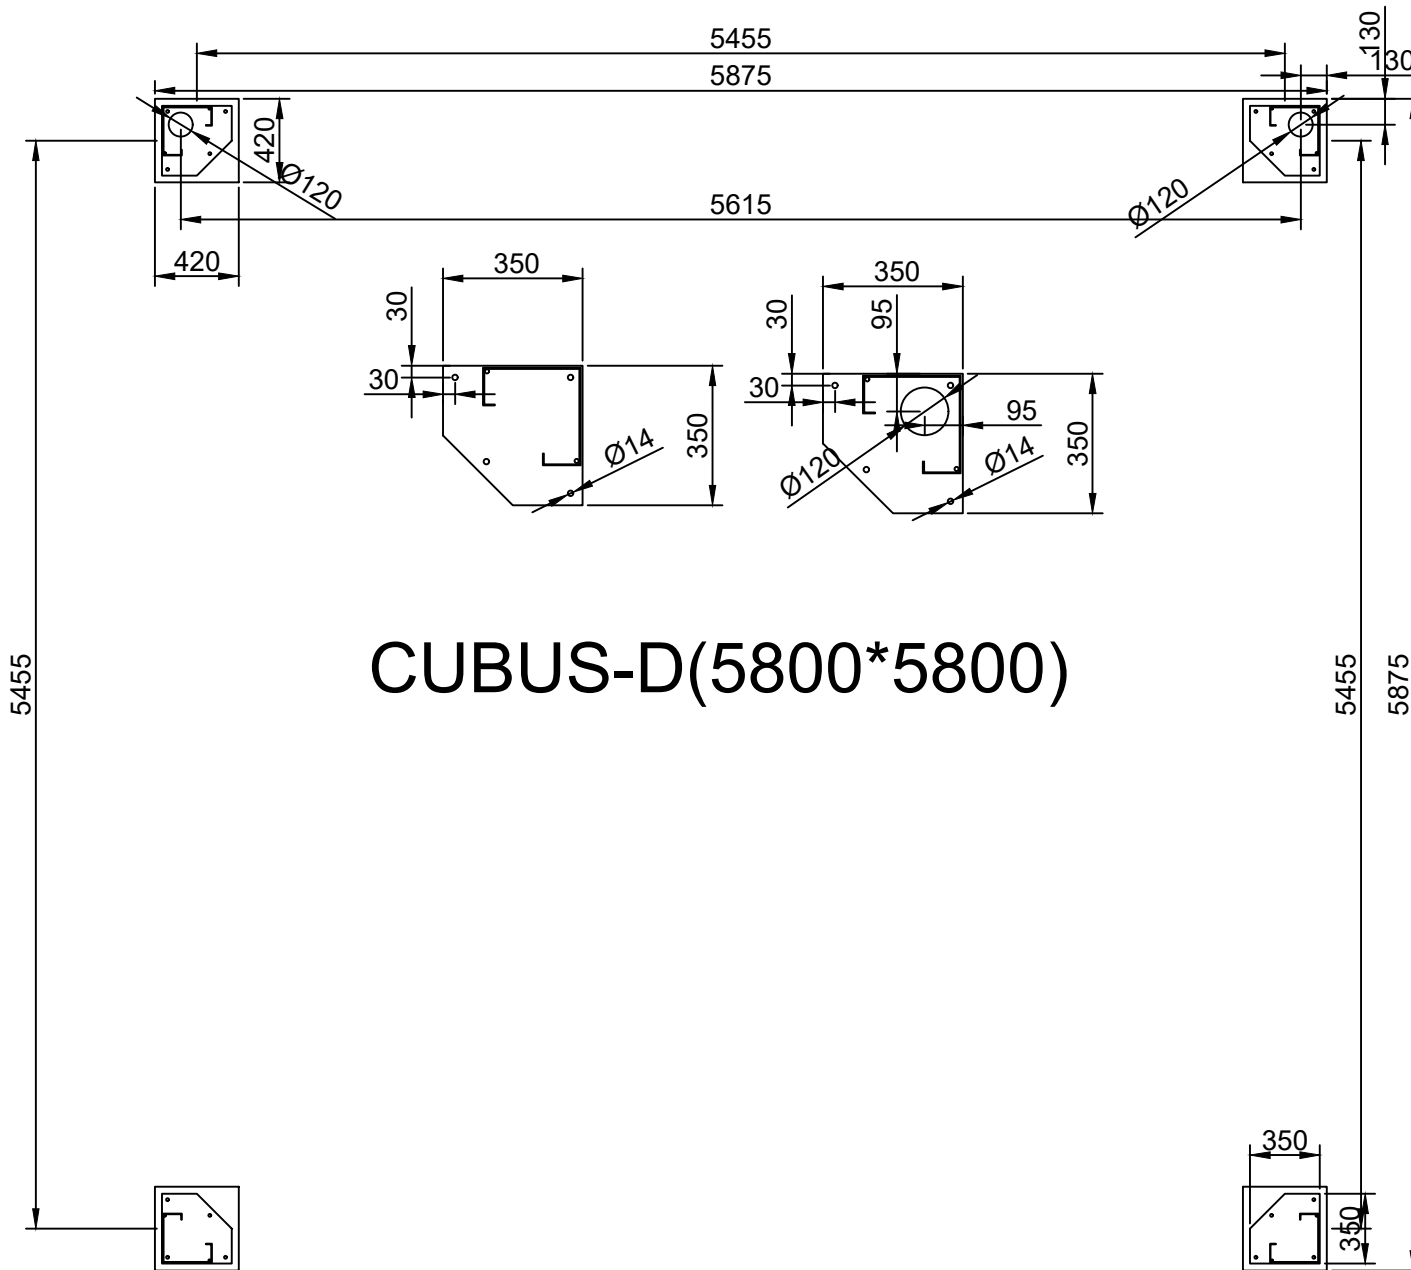

CUBUS-L dobbelt carport 5800*5800

Alle mål er udvendige mål

Bredde: 5,8 mtr.
Længde: 5,8 mtr.
Højde: 2,4 mtr.

Allview ApS
Scherfigsvej 10
2100 København Ø
CVR nr. 38097553

Tlf: 7020 6028
email: info@allview.dk
Website: www.allview.dk

CUBUS-D(5800*5800)