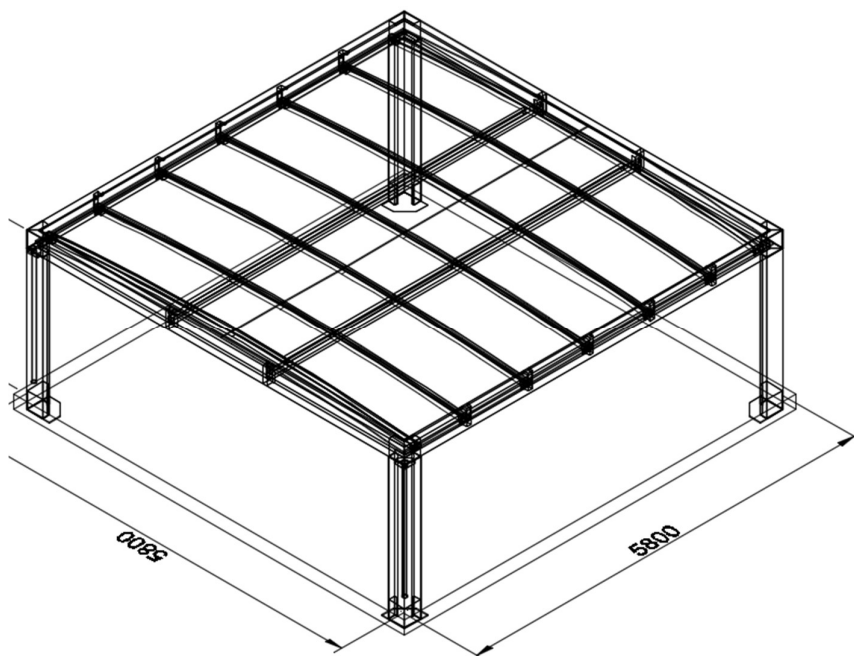

CUBUS-L dobbelt carport 5800*5800

Alle mål er udvendige mål

Bredde: 5,8 mtr.
Længde: 5,8 mtr.
Højde: 2,4 mtr.

Allview ApS
Scherfigsvej 10
2100 København Ø
CVR nr. 38097553

Tlf: 7020 6028
email: info@allview.dk
Website: www.allview.dk

CUBUS-D(5800*5800)