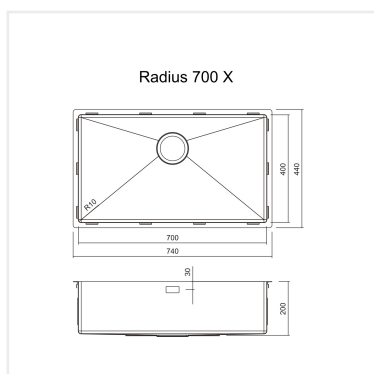

MONTERINGSSÄTT:

Inbyggnad

Undermontering

Underlimning

Planlimning

Isvetsning