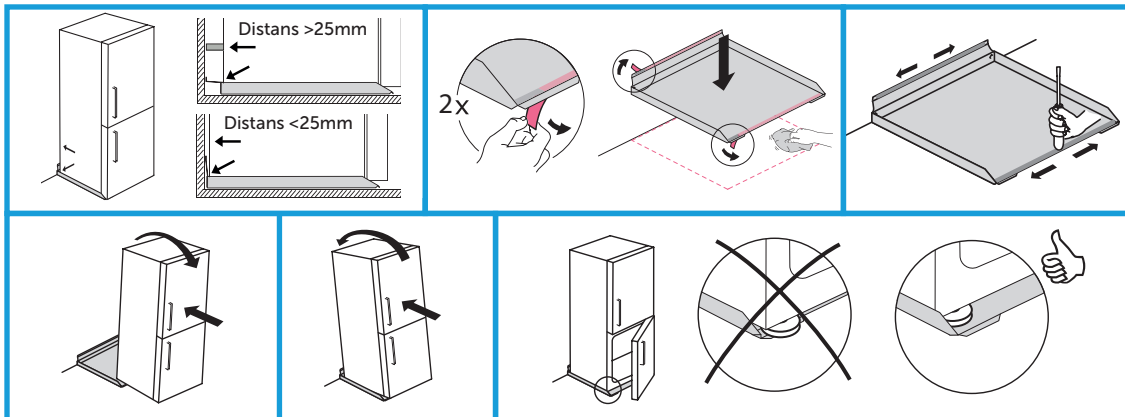

aquaTeam+

DRIP TRAY K60XL

Säkerhet syns inte på ytan
FOR REFRIGERATOR/FREEZER 60CM
FÖR KYL/FRYS 60 CM bred med max djup inkl. distanser 70 cm

I eller under diskbänkskåp samt under diskmaskin, kyl, frys och andra vattenanslutna apparater, ska det finnas ett tätt ytskikt anordnat, med t.ex. AquaTeam+ så att utläckande vatten enkelt kan upptäckas. Ytskiktet ska tätas vid golvgenomföringar och vara uppviktt mot angränsade byggdelar enligt anvisningar härintill.

Monteringsanvisning/Assembly Instruction
RSK nr: 808 08 58

Item nr: 3003005-01-020 Width: 596 mm Depth: 596 mm

Obs! Make sure to push the white goods fully in place on the aquaTeam.
Se till att skjuta in vitvaran så det står helt och hållet på underlägget.