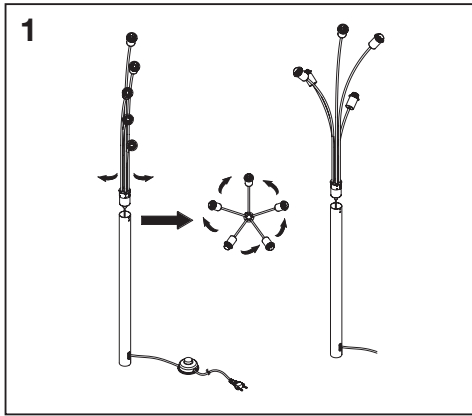

DECOR FELT WEAVING CANS FLOOR 5XE14

LEDVANCE

	EAN	W _{max.}	💡 h x d _{max.}	IP	🌡️ (°C)	V~	Hz	💡
DECOR FELT WEAVING CANS FLOOR 5XE14	4058075839144	5x10	100x45mm	20	-20...+40	220-240V	50/60	E14

DECOR FELT WEAVING CANS FLOOR 5XE14

DECOR FELT WEAVING CANS FLOOR 5XE14

(D) 1) Lampen nicht inbegriffen (GB) 1) Lamps not included (F) 1) Ampoules non incluses (I) 1) Lampadine non incluse (E) 1) Lámparas no incluidas (P) 1) Lâmpadas não incluídas (GR) 1) Οι λάμπες δεν περιλαμβάνονται (NL) 1) Lampen niet inbegrepen (S) 1) Lampor ingår ej (HU) 1) Lamput eivât sisälly toimitukseen (N) 1) Lamper følger ikke med (OK) 1) Pærer ikke inkluderet (CZ) 1) Lampy nejsou součástí dodávky (RU) 1) Лампы в комплект не входят (H) 1) A lámpák nem tartoznak a csomaghoz (PL) 1) Lampki nie są częścią zestawu (SK) 1) Lampy nie sú zahrnuté (SI) 1) Sijalke niso priložene (TR) 1) Lambalar dahil değildir (HR) 1) Žarulje nisu uključene (RO) 1) Lămpile nu sunt incluse (BG) 1) Лампите не са включени в комплекта (EST) 1) Ei sisalda lampe (LT) 1) Lempos nepridedamos (LV) 1) Lampas nav iekļautas (SRB) 1) Sijalice nisu uključene (UA) 1) Лампи в комплект не входять (KZ) 1) Шамдар жинаққа кірмеген