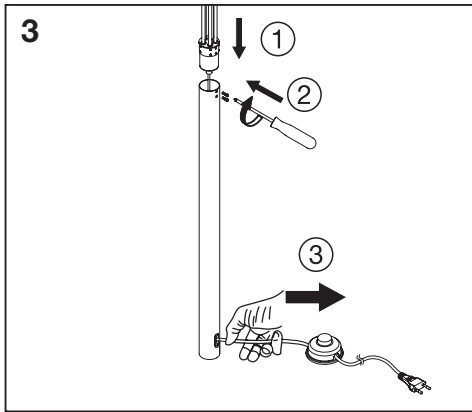

DECOR FELT WEAVING CANS FLOOR 5XE14

LEDVANCE

	EAN	W _{max.}	💡 h x d _{max.}	IP	🌡️ (°C)	V~	Hz	💡
DECOR FELT WEAVING CANS FLOOR 5XE14	4058075839144	5x10	100x45mm	20	-20...+40	220-240V	50/60	E14

DECOR FELT WEAVING CANS FLOOR 5XE14

DECOR FELT WEAVING CANS FLOOR 5XE14

(D) 1) Lampen nicht inbegriffen (GB) 1) Lamps not included (F) 1) Ampoules non incluses (I) 1) Lampadine non incluse (E) 1) Lámparas no incluidas (P) 1) Lâmpadas não incluídas (GR) 1) Οι λάμπες δεν περιλαμβάνονται (NL) 1) Lampen niet inbegrepen (S) 1) Lampor ingår ej (HU) 1) Lamput eivât sisälly toimitukseen (N) 1) Lamper følger ikke med (OK) 1) Pærer ikke inkluderet (CZ) 1) Lampy nejsou součástí dodávky (RU) 1) Лампы в комплект не входят (H) 1) A lámpák nem tartoznak a csomaghoz (PL) 1) Lampki nie są częścią zestawu (SK) 1) Lampy nie sú zahrnuté (SI) 1) Sijalke niso priložene (TR) 1) Lambalar dahil değildir (HR) 1) Žarulje nisu uključene (RO) 1) Lămpile nu sunt incluse (BG) 1) Лампите не са включени в комплекта (EST) 1) Ei sisalda lampe (LT) 1) Lempos nepridedamos (LV) 1) Lampas nav iekļautas (SRB) 1) Sijalice nisu uključene (UA) 1) Лампи в комплект не входять (KZ) 1) Шамдар жинаққа кірмеген