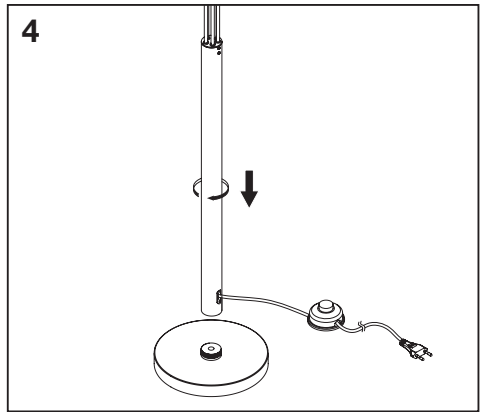

DECOR FELT WEAVING CANS FLOOR 5XE14

LEDVANCE

	EAN	W _{max.}	💡 h x d _{max.}	IP	🌡️ (°C)	V~	Hz	💡
DECOR FELT WEAVING CANS FLOOR 5XE14	4058075839144	5x10	100x45mm	20	-20...+40	220-240V	50/60	E14

DECOR FELT WEAVING CANS FLOOR 5XE14

DECOR FELT WEAVING CANS FLOOR 5XE14

(D) 1) Lampen nicht inbegriffen (GB) 1) Lamps not included (F) 1) Ampoules non incluses (I) 1) Lampadine non incluse (E) 1) Lámparas no incluidas (P) 1) Lâmpadas não incluídas (GR) 1) Οι λάμπες δεν περιλαμβάνονται (NL) 1) Lampen niet inbegrepen (S) 1) Lampor ingår ej (HU) 1) Lamput eivât sisälly toimitukseen (N) 1) Lamper følger ikke med (OK) 1) Pærer ikke inkluderet (CZ) 1) Lampy nejsou součástí dodávky (RU) 1) Лампы в комплект не входят (H) 1) A lámpák nem tartoznak a csomaghoz (PL) 1) Lampki nie są częścią zestawu (SK) 1) Lampy nie sú zahrnuté (SI) 1) Sijalke niso priložene (TR) 1) Lambalar dahil değildir (HR) 1) Žarulje nisu uključene (RO) 1) Lămpile nu sunt incluse (BG) 1) Лампите не са включени в комплекта (EST) 1) Ei sisalda lampe (LT) 1) Lempos nepridedamos (LV) 1) Lampas nav iekļautas (SRB) 1) Sijalice nisu uključene (UA) 1) Лампи в комплект не входять (KZ) 1) Шамдар жинаққа кірмеген