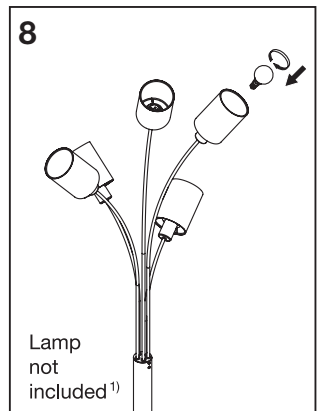

DECOR FELT WEAVING CANS FLOOR 5XE14

LEDVANCE

	EAN	W _{max.}	💡 h x d _{max.}	IP	🌡️ (°C)	V~	Hz	💡
DECOR FELT WEAVING CANS FLOOR 5XE14	4058075839144	5x10	100x45mm	20	-20...+40	220-240V	50/60	E14

DECOR FELT WEAVING CANS FLOOR 5XE14

DECOR FELT WEAVING CANS FLOOR 5XE14

(D) 1) Lampen nicht inbegriffen (GB) 1) Lamps not included (F) 1) Ampoules non incluses (I) 1) Lampadine non incluse (E) 1) Lámparas no incluidas (P) 1) Lâmpadas não incluídas (GR) 1) Οι λάμπες δεν περιλαμβάνονται (NL) 1) Lampen niet inbegrepen (S) 1) Lampor ingår ej (HU) 1) Lamput eivât sisälly toimitukseen (N) 1) Lamper følger ikke med (OK) 1) Pærer ikke inkluderet (CZ) 1) Lampy nejsou součástí dodávky (RU) 1) Лампы в комплект не входят (H) 1) A lámpák nem tartoznak a csomaghoz (PL) 1) Lampki nie są częścią zestawu (SK) 1) Lampy nie sú zahrnuté (SI) 1) Sijalke niso priložene (TR) 1) Lambalar dahil değildir (HR) 1) Žarulje nisu uključene (RO) 1) Lămpile nu sunt incluse (BG) 1) Лампите не са включени в комплекта (EST) 1) Ei sisalda lampe (LT) 1) Lempos nepridedamos (LV) 1) Lampas nav iekļautas (SRB) 1) Sijalice nisu uključene (UA) 1) Лампи в комплект не входять (KZ) 1) Шамдар жинаққа кірмеген