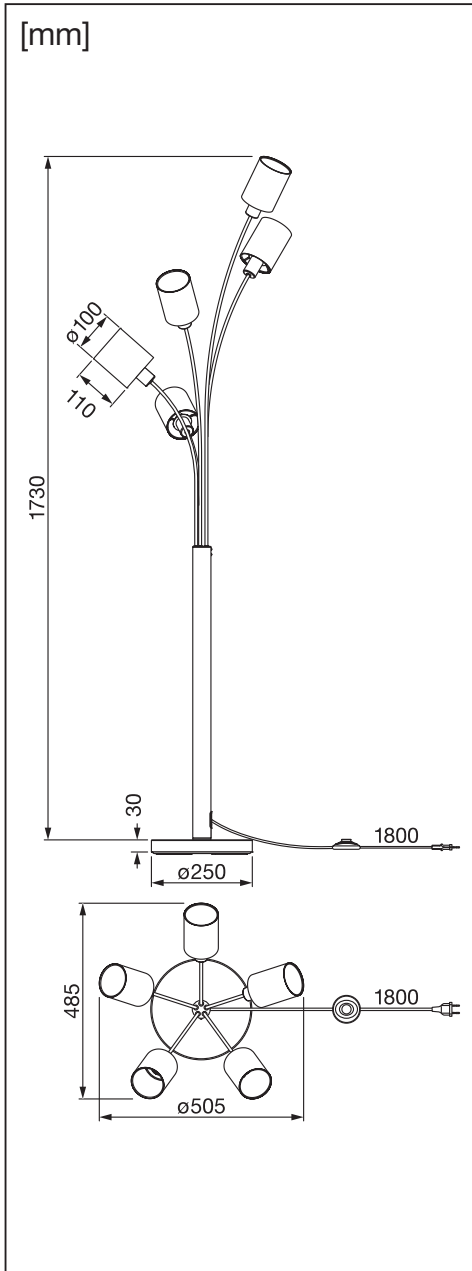

DECOR FELT WEAVING CANS FLOOR 5XE14

LEDVANCE

	EAN	W _{max.}	💡 h x d _{max.}	IP	🌡️ (°C)	V~	Hz	💡
DECOR FELT WEAVING CANS FLOOR 5XE14	4058075839144	5x10	100x45mm	20	-20...+40	220-240V	50/60	E14

DECOR FELT WEAVING CANS FLOOR 5XE14

DECOR FELT WEAVING CANS FLOOR 5XE14

(D) 1) Lampen nicht inbegriffen (GB) 1) Lamps not included (F) 1) Ampoules non incluses (I) 1) Lampadine non incluse (E) 1) Lámparas no incluidas (P) 1) Lâmpadas não incluídas (GR) 1) Οι λάμπες δεν περιλαμβάνονται (NL) 1) Lampen niet inbegrepen (S) 1) Lampor ingår ej (HU) 1) Lamput eivât sisälly toimitukseen (N) 1) Lamper følger ikke med (OK) 1) Pærer ikke inkluderet (CZ) 1) Lampy nejsou součástí dodávky (RU) 1) Лампы в комплект не входят (H) 1) A lámpák nem tartoznak a csomaghoz (PL) 1) Lampki nie są częścią zestawu (SK) 1) Lampy nie sú zahrnuté (SI) 1) Sijalke niso priložene (TR) 1) Lambalar dahil değildir (HR) 1) Žarulje nisu uključene (RO) 1) Lămpile nu sunt incluse (BG) 1) Лампите не са включени в комплекта (EST) 1) Ei sisalda lampe (LT) 1) Lempos nepridedamos (LV) 1) Lampas nav iekļautas (SRB) 1) Sijalice nisu uključene (UA) 1) Лампи в комплект не входять (KZ) 1) Шамдар жинаққа кірмеген