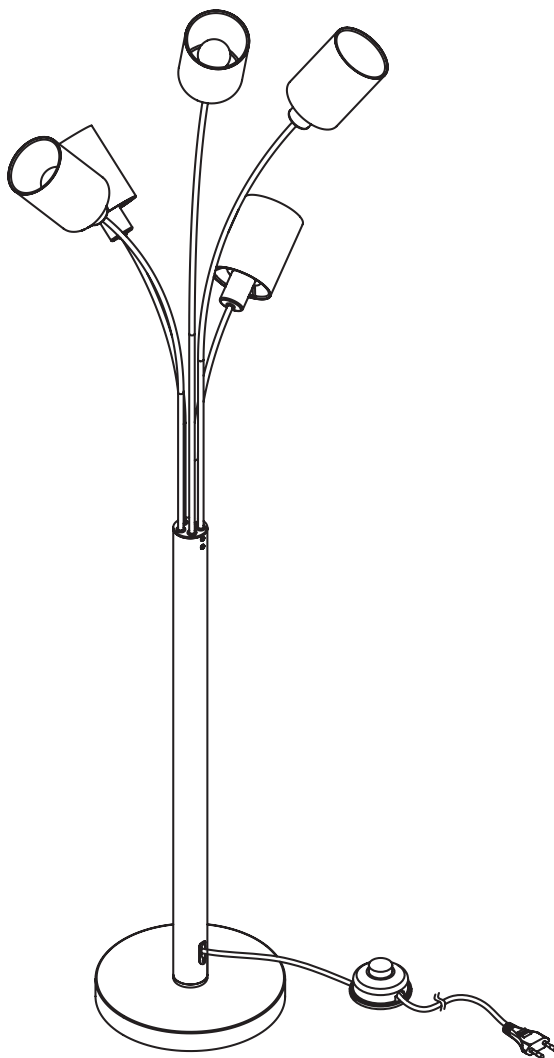

DECOR FELT WEAVING CANS FLOOR 5XE14

LEDVANCE

	EAN	W _{max.}	💡 h x d _{max.}	IP	🌡️ (°C)	V~	Hz	💡
DECOR FELT WEAVING CANS FLOOR 5XE14	4058075839144	5x10	100x45mm	20	-20...+40	220-240V	50/60	E14

DECOR FELT WEAVING CANS FLOOR 5XE14

DECOR FELT WEAVING CANS FLOOR 5XE14

(D) 1) Lampen nicht inbegriffen (GB) 1) Lamps not included (F) 1) Ampoules non incluses (I) 1) Lampadine non incluse (E) 1) Lámparas no incluidas (P) 1) Lâmpadas não incluídas (GR) 1) Οι λάμπες δεν περιλαμβάνονται (NL) 1) Lampen niet inbegrepen (S) 1) Lampor ingår ej (HU) 1) Lamput eivât sisälly toimitukseen (N) 1) Lamper følger ikke med (OK) 1) Pærer ikke inkluderet (CZ) 1) Lampy nejsou součástí dodávky (RU) 1) Лампы в комплект не входят (H) 1) A lámpák nem tartoznak a csomaghoz (PL) 1) Lampki nie są częścią zestawu (SK) 1) Lampy nie sú zahrnuté (SI) 1) Sijalke niso priložene (TR) 1) Lambalar dahil değildir (HR) 1) Žarulje nisu uključene (RO) 1) Lămpile nu sunt incluse (BG) 1) Лампите не са включени в комплекта (EST) 1) Ei sisalda lampe (LT) 1) Lempos nepridedamos (LV) 1) Lampas nav iekļautas (SRB) 1) Sijalice nisu uključene (UA) 1) Лампи в комплект не входять (KZ) 1) Шамдар жинаққа кірмеген