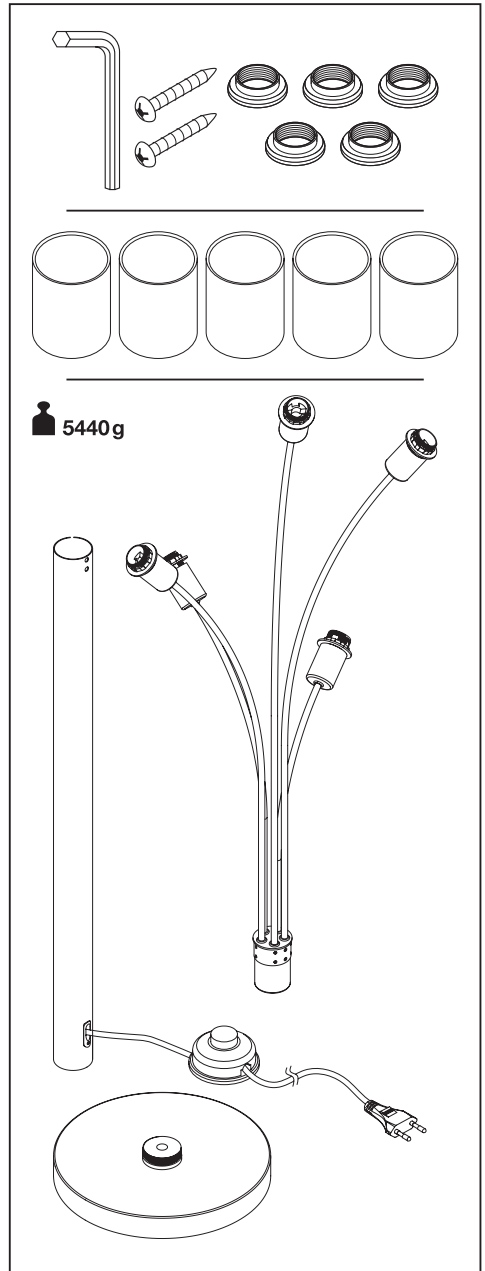

DECOR FELT WEAVING CANS FLOOR 5XE14

LEDVANCE

	EAN	W _{max.}	💡 h x d _{max.}	IP	🌡️ (°C)	V~	Hz	💡
DECOR FELT WEAVING CANS FLOOR 5XE14	4058075839144	5x10	100x45mm	20	-20...+40	220-240V	50/60	E14

DECOR FELT WEAVING CANS FLOOR 5XE14

DECOR FELT WEAVING CANS FLOOR 5XE14

(D) 1) Lampen nicht inbegriffen (GB) 1) Lamps not included (F) 1) Ampoules non incluses (I) 1) Lampadine non incluse (E) 1) Lámparas no incluidas (P) 1) Lâmpadas não incluídas (GR) 1) Οι λάμπες δεν περιλαμβάνονται (NL) 1) Lampen niet inbegrepen (S) 1) Lampor ingår ej (HU) 1) Lamput eivât sisälly toimitukseen (N) 1) Lamper følger ikke med (OK) 1) Pærer ikke inkluderet (CZ) 1) Lampy nejsou součástí dodávky (RU) 1) Лампы в комплект не входят (H) 1) A lámpák nem tartoznak a csomaghoz (PL) 1) Lampki nie są częścią zestawu (SK) 1) Lampy nie sú zahrnuté (SI) 1) Sijalke niso priložene (TR) 1) Lambalar dahil değildir (HR) 1) Žarulje nisu uključene (RO) 1) Lămpile nu sunt incluse (BG) 1) Лампите не са включени в комплекта (EST) 1) Ei sisalda lampe (LT) 1) Lempos nepridedamos (LV) 1) Lampas nav iekļautas (SRB) 1) Sijalice nisu uključene (UA) 1) Лампи в комплект не входять (KZ) 1) Шамдар жинаққа кірмеген