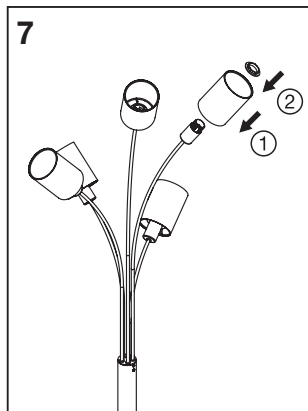

DECOR FELT WEAVING CANS FLOOR 5XE14

LEDVANCE

	EAN	W _{max.}	💡 h x d _{max.}	IP	🌡️ (°C)	V~	Hz	💡
DECOR FELT WEAVING CANS FLOOR 5XE14	4058075839144	5x10	100x45mm	20	-20...+40	220-240V	50/60	E14

DECOR FELT WEAVING CANS FLOOR 5XE14

DECOR FELT WEAVING CANS FLOOR 5XE14

(D) 1) Lampen nicht inbegriffen (GB) 1) Lamps not included (F) 1) Ampoules non incluses (I) 1) Lampadine non incluse (E) 1) Lámparas no incluidas (P) 1) Lâmpadas não incluídas (GR) 1) Οι λάμπες δεν περιλαμβάνονται (NL) 1) Lampen niet inbegrepen (S) 1) Lampor ingår ej (HU) 1) Lamput eivât sisälly toimitukseen (N) 1) Lamper følger ikke med (OK) 1) Pærer ikke inkluderet (CZ) 1) Lampy nejsou součástí dodávky (RU) 1) Лампы в комплект не входят (H) 1) A lámpák nem tartoznak a csomaghoz (PL) 1) Lampki nie są częścią zestawu (SK) 1) Lampy nie sú zahrnuté (SI) 1) Sijalke niso priložene (TR) 1) Lambalar dahil değildir (HR) 1) Žarulje nisu uključene (RO) 1) Lămpile nu sunt incluse (BG) 1) Лампите не са включени в комплекта (EST) 1) Ei sisalda lampe (LT) 1) Lempos nepridedamos (LV) 1) Lampas nav iekļautas (SRB) 1) Sijalice nisu uključene (UA) 1) Лампи в комплект не входять (KZ) 1) Шамдар жинаққа кірмеген