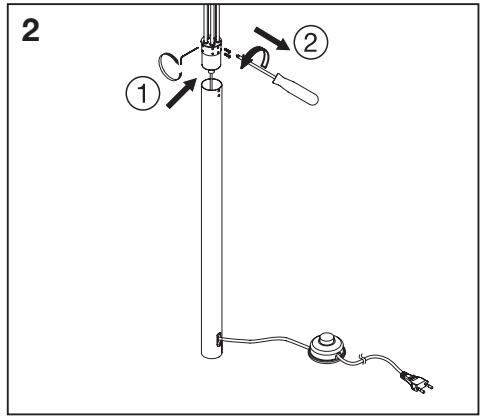

DECOR FELT WEAVING CANS FLOOR 5XE14

LEDVANCE

	EAN	W _{max.}	💡 h x d _{max.}	IP	🌡️ (°C)	V~	Hz	💡
DECOR FELT WEAVING CANS FLOOR 5XE14	4058075839144	5x10	100x45mm	20	-20...+40	220-240V	50/60	E14

DECOR FELT WEAVING CANS FLOOR 5XE14

DECOR FELT WEAVING CANS FLOOR 5XE14

(D) 1) Lampen nicht inbegriffen (GB) 1) Lamps not included (F) 1) Ampoules non incluses (I) 1) Lampadine non incluse (E) 1) Lámparas no incluidas (P) 1) Lâmpadas não incluídas (GR) 1) Οι λάμπες δεν περιλαμβάνονται (NL) 1) Lampen niet inbegrepen (S) 1) Lampor ingår ej (HU) 1) Lamput eivât sisälly toimitukseen (N) 1) Lamper følger ikke med (OK) 1) Pærer ikke inkluderet (CZ) 1) Lampy nejsou součástí dodávky (RU) 1) Лампы в комплект не входят (H) 1) A lámpák nem tartoznak a csomaghoz (PL) 1) Lampki nie są częścią zestawu (SK) 1) Lampy nie sú zahrnuté (SI) 1) Sijalke niso priložene (TR) 1) Lambalar dahil değildir (HR) 1) Žarulje nisu uključene (RO) 1) Lămpile nu sunt incluse (BG) 1) Лампите не са включени в комплекта (EST) 1) Ei sisalda lampe (LT) 1) Lempos nepridedamos (LV) 1) Lampas nav iekļautas (SRB) 1) Sijalice nisu uključene (UA) 1) Лампи в комплект не входять (KZ) 1) Шамдар жинаққа кірмеген