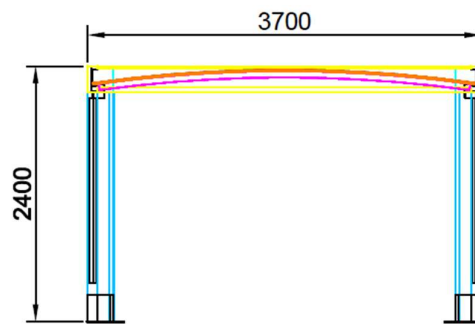

## Mål tegning CUBUS single carport

Set fra siden

Set forfra

**Alle mål er ydermål på carporten**

CUBUS single carport