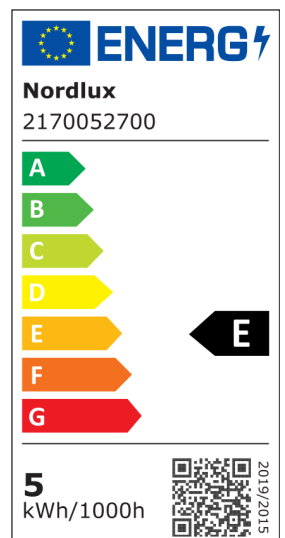

SMART E27 | G45 | 2200-6500 KELVIN | 600 LUMEN nordlux®

| PÆRE | KLAR

2170052700

Spænding (V): 220-240 Volt
Pærefatning: E27

Primært materiale: Plast
Farve: Klar

Højde (cm): 8

EAN-nummer: 5704924006357
TUN: 2144216
Varenummer: 2170052700
Stk. pr. master-kasse: 6

Salgskasse, højde (cm): 9
Salgskasse, bredde (cm): 4.7
Salgskasse, dybde (cm): 4.7
Salgskasse, volumen (m³): 0.0002
Nettovægt af produkt (kg): 0.023

Lysstyrke (lumen): 600
Farvetemperatur (K): 2200-6500
Ra-værdi : 80
Levetid (timer): 15000
Strålevinkel (°) : 360
Candela (cd) (kun for retningsbestemt lampe): 0
Energiklasse: E
Faktisk effekt (W): 4.7

• Kompakt størrelse – kugle på 45 mm • Koldt eller varmt hvidt lys

Smart E27-glødepære i kompakt størrelse (45 mm). Reducer eller øg lysstyrken, og juster farvetemperaturen (kølig til varm hvid) med din smartphone eller tablet. Du kan også tilføje en smart-fjernbetjening, så du kan styre dit lys uden din smartphone.