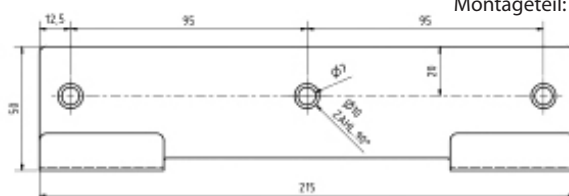

illustration foto /
illustration /
Illustration:

Ram för att hålla
soppåse /frame for
holding
a trash bag / Rahmen
zum Müllbaghalter

monteringsdel/
assembly part /
Montageteil:

Fakta / Features / Eigenschaften

Bredd / width / Breite:	250 mm
Höjd / height / Höhe:	500 mm
Djup / depth / Höhe:	250 mm
Material / material / Material:	Rostfritt stål / stainless steel / Rostfrei
Ytbehandling / finish / Schluss:	Polerat / polished / Poliert
Garanti / warranty / Garantie:	6 år / 6 years / 6 Jahre
Volym / volume / Volumen:	25 l