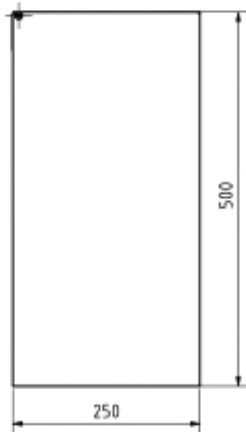

illustration foto /
illustration /
Illustration:

Ram för att hålla
soppåse /frame for
holding
a trash bag / Rahmen
zum Müllbaghalter

monteringsdel/
assembly part /
Montageteil:

Fakta / Features / Eigenschaften

Bredd / width / Breite:	250 mm
Höjd / height / Höhe:	500 mm
Djup / depth / Höhe:	250 mm
Material / material / Material:	Rostfritt stål / stainless steel / Rostfrei
Ytbehandling / finish / Schluss:	Polerat / polished / Poliert
Garanti / warranty / Garantie:	6 år / 6 years / 6 Jahre
Volym / volume / Volumen:	25 l