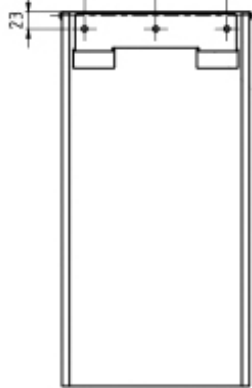

illustration foto /
illustration /
Illustration:

Ram för att hålla
soppåse /frame for
holding
a trash bag / Rahmen
zum Müllbaghalter

monteringsdel/
assembly part /
Montageteil:

Fakta / Features / Eigenschaften

Bredd / width / Breite:	250 mm
Höjd / height / Höhe:	500 mm
Djup / depth / Höhe:	250 mm
Material / material / Material:	Rostfritt stål / stainless steel / Rostfrei
Ytbehandling / finish / Schluss:	Polerat / polished / Poliert
Garanti / warranty / Garantie:	6 år / 6 years / 6 Jahre
Volym / volume / Volumen:	25 l