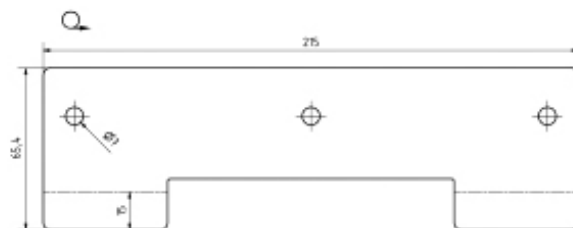

illustration foto /
illustration /
Illustration:

Ram för att hålla
soppåse /frame for
holding
a trash bag / Rahmen
zum Müllbaghalter

monteringsdel/
assembly part /
Montageteil:

Fakta / Features / Eigenschaften

Bredd / width / Breite:	250 mm
Höjd / height / Höhe:	500 mm
Djup / depth / Höhe:	250 mm
Material / material / Material:	Rostfritt stål / stainless steel / Rostfrei
Ytbehandling / finish / Schluss:	Polerat / polished / Poliert
Garanti / warranty / Garantie:	6 år / 6 years / 6 Jahre
Volym / volume / Volumen:	25 l