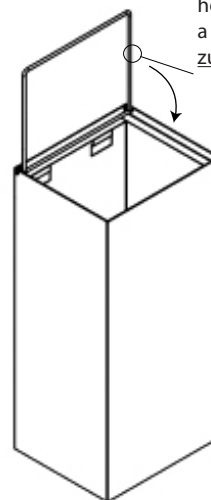

illustration foto /
illustration /
Illustration:

Ram för att hålla
soppåse /frame for
holding
a trash bag / Rahmen
zum Müllbaghalter

monteringsdel/
assembly part /
Montageteil:

Fakta / Features / Eigenschaften

Bredd / width / Breite:	250 mm
Höjd / height / Höhe:	500 mm
Djup / depth / Höhe:	250 mm
Material / material / Material:	Rostfritt stål / stainless steel / Rostfrei
Ytbehandling / finish / Schluss:	Polerat / polished / Poliert
Garanti / warranty / Garantie:	6 år / 6 years / 6 Jahre
Volym / volume / Volumen:	25 l