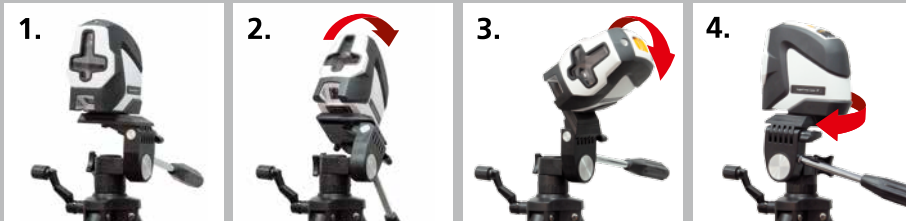

## FixPod 155 cm

Rev.0416

Fotostativ för SuperCross-Laser serien, SmartCross-Laser, CompactCube-Laser, SmartVision-Laser, SmartLine-Laser 360° och laseravståndsmätare

- 1/4" stativanslutning
- 3-vägs stativhuvud
- Höjdreglerings och tredelade utdragbara stativben
- Gummifötter eller stålspetsar för olika underlag

### TEKNISKA DATA

**MATERIAL**  
aluminium

**MÅTT** (B x H x Dj)  
125 x 580 x 115 mm

**VIKT** 1,4 kg

**FixPod 155 cm**  
inkl. transportväska

**Förpackningsstorlek** (B x H x Dj)  
115 x 660 x 115 mm

ARTIKEL	ARTIKELNR	EAN-KOD	FE
FixPod 155 cm	090.132A	4 021563 678990	4