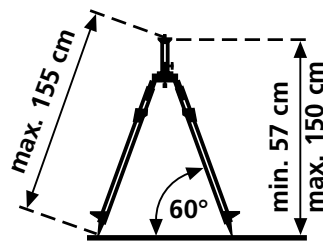

## FixPod 155 cm

Rev.0416

Fotostativ för SuperCross-Laser serien, SmartCross-Laser, CompactCube-Laser, SmartVision-Laser, SmartLine-Laser 360° och laseravståndsmätare

- 1/4" stativanslutning
- 3-vägs stativhuvud
- Höjdreglerings och tredelade utdragbara stativben
- Gummifötter eller stålspetsar för olika underlag

### TEKNISKA DATA

**MATERIAL**  
aluminium

**MÅTT** (B x H x Dj)  
125 x 580 x 115 mm

**VIKT** 1,4 kg

**FixPod 155 cm**  
inkl. transportväska

**Förpackningsstorlek** (B x H x Dj)  
115 x 660 x 115 mm

ARTIKEL	ARTIKELNR	EAN-KOD	FE
FixPod 155 cm	090.132A	4 021563 678990	4