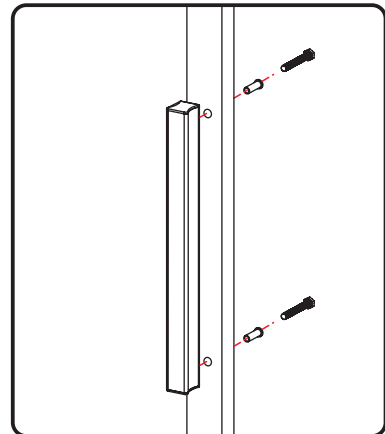

- SE Monteringsanvisning
- NO Installasjonsinstruksjoner
- DK Monteringsvejledning
- FI Asennusohje

Dörr Square
Dør Square
Dør Square
Ovi Square

habo[®]

-01-

X7
 M4.5X50

-02-

X7
 M4.5X50

-03-

-04-

M10*45(X4)

M6*16(X4)