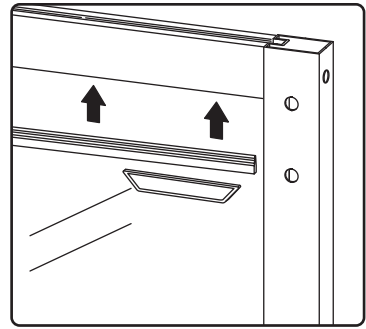

- SE Monteringsanvisning
- NO Installasjonsinstruksjoner
- DK Monteringsvejledning
- FI Asennusohje

Dörr Square
Dør Square
Dør Square
Ovi Square

habo[®]

-01-

X7
 M4.5X50

-02-

X7
 M4.5X50

-03-

-04-

M10*45(X4)

M6*16(X4)