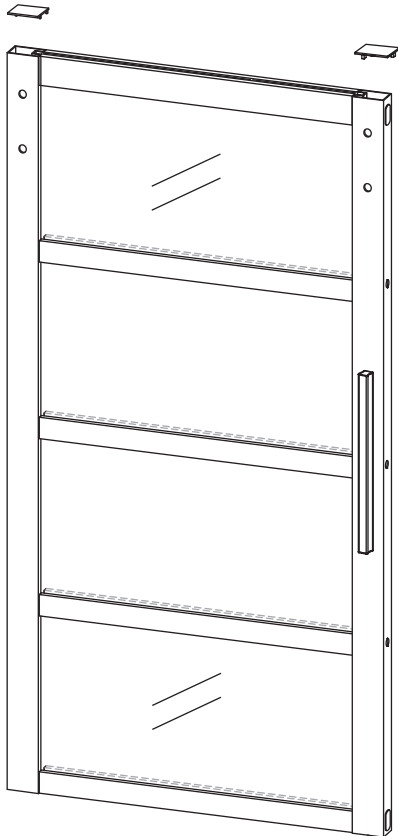

- SE Monteringsanvisning
- NO Installasjonsinstruksjoner
- DK Monteringsvejledning
- FI Asennusohje

Dörr Square
Dør Square
Dør Square
Ovi Square

habo[®]

-01-

X7
 M4.5X50

-02-

X7
 M4.5X50

-03-

-04-

M10*45(X4)

M6*16(X4)