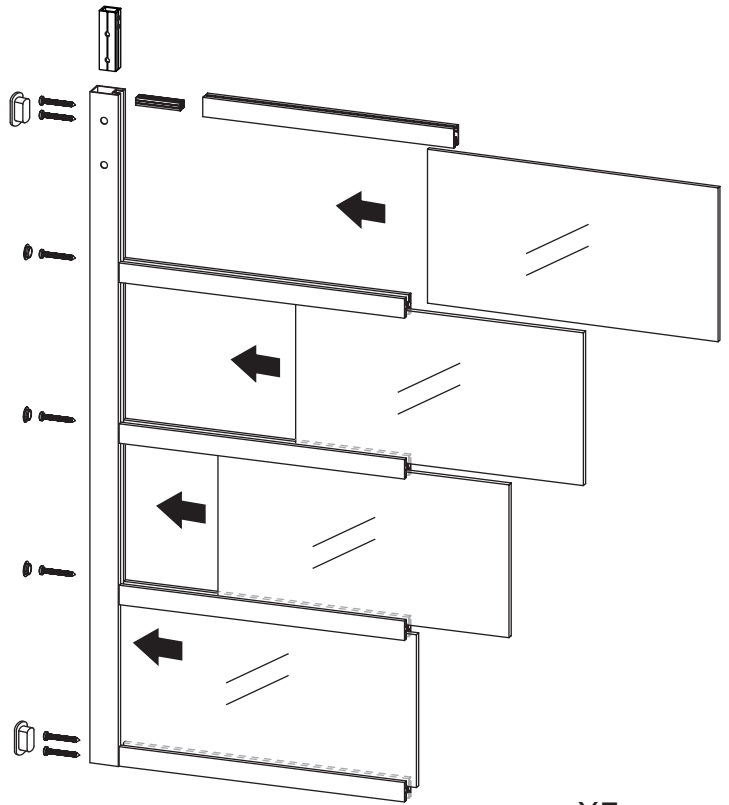

- SE Monteringsanvisning
- NO Installasjonsinstruksjoner
- DK Monteringsvejledning
- FI Asennusohje

Dörr Square
Dør Square
Dør Square
Ovi Square

habo[®]

-01-

X7
 M4.5X50

-02-

X7
 M4.5X50

-03-

-04-

M10*45(X4)

M6*16(X4)