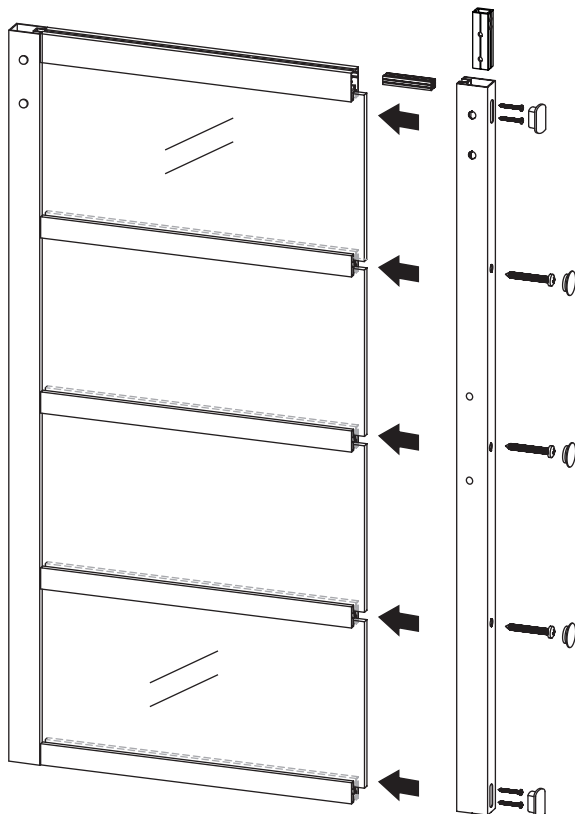

- SE Monteringsanvisning
- NO Installasjonsinstruksjoner
- DK Monteringsvejledning
- FI Asennusohje

Dörr Square
Dør Square
Dør Square
Ovi Square

habo[®]

-01-

X7
 M4.5X50

-02-

X7
 M4.5X50

-03-

-04-

M10*45(X4)

M6*16(X4)