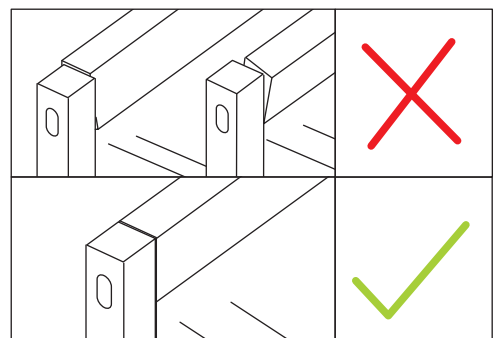

- SE Monteringsanvisning
- NO Installasjonsinstruksjoner
- DK Monteringsvejledning
- FI Asennusohje

Dörr Square
Dør Square
Dør Square
Ovi Square

habo[®]

-01-

X7
 M4.5X50

-02-

X7
 M4.5X50

-03-

-04-

M10*45(X4)

M6*16(X4)