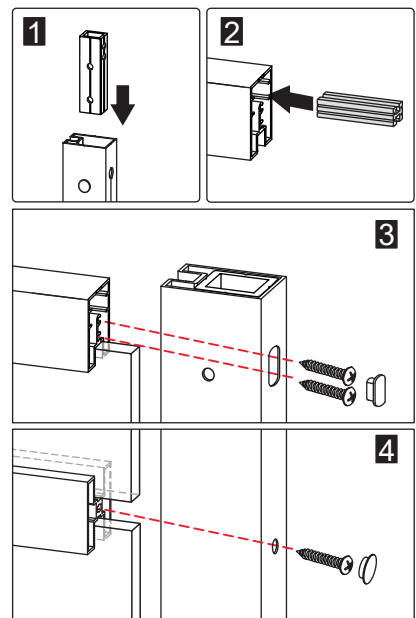

- SE Monteringsanvisning
- NO Installasjonsinstruksjoner
- DK Monteringsvejledning
- FI Asennusohje

Dörr Square
Dør Square
Dør Square
Ovi Square

habo[®]

-01-

X7
 M4.5X50

-02-

X7
 M4.5X50

-03-

-04-

M10*45(X4)

M6*16(X4)