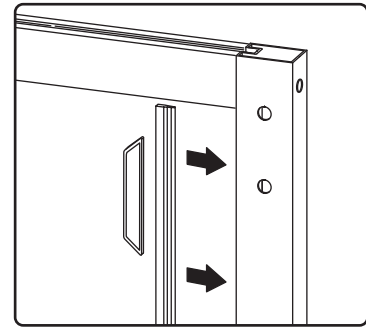

- SE Monteringsanvisning
- NO Installasjonsinstruksjoner
- DK Monteringsvejledning
- FI Asennusohje

Dörr Square
Dør Square
Dør Square
Ovi Square

habo[®]

-01-

X7
 M4.5X50

-02-

X7
 M4.5X50

-03-

-04-

M10*45(X4)

M6*16(X4)