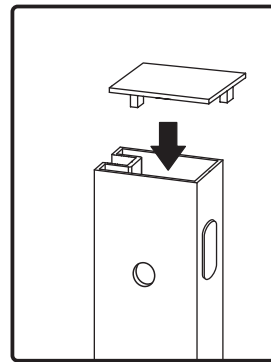

- SE Monteringsanvisning
- NO Installasjonsinstruksjoner
- DK Monteringsvejledning
- FI Asennusohje

Dörr Square
Dør Square
Dør Square
Ovi Square

habo[®]

-01-

X7
 M4.5X50

-02-

X7
 M4.5X50

-03-

-04-

M10*45(X4)

M6*16(X4)