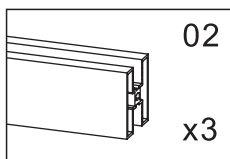

- SE Monteringsanvisning
- NO Installasjonsinstruksjoner
- DK Monteringsvejledning
- FI Asennusohje

Dörr Square
Dør Square
Dør Square
Ovi Square

habo[®]

-01-

X7
 M4.5X50

-02-

X7
 M4.5X50

-03-

-04-

M10*45(X4)

M6*16(X4)