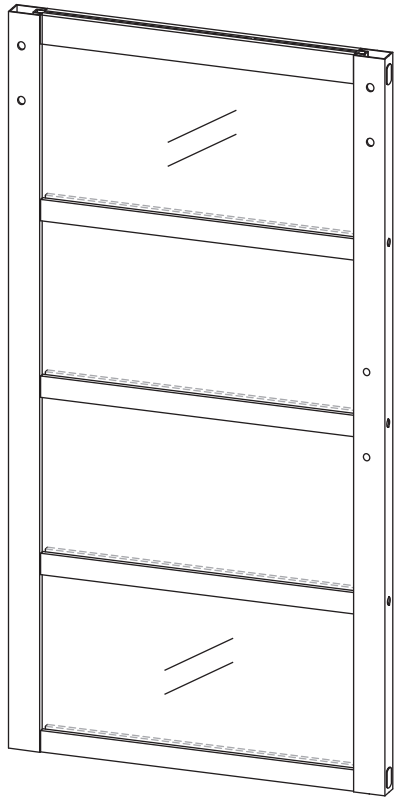

- SE Monteringsanvisning
- NO Installasjonsinstruksjoner
- DK Monteringsvejledning
- FI Asennusohje

Dörr Square
Dør Square
Dør Square
Ovi Square

habo[®]

-01-

X7
 M4.5X50

-02-

X7
 M4.5X50

-03-

-04-

M10*45(X4)

M6*16(X4)