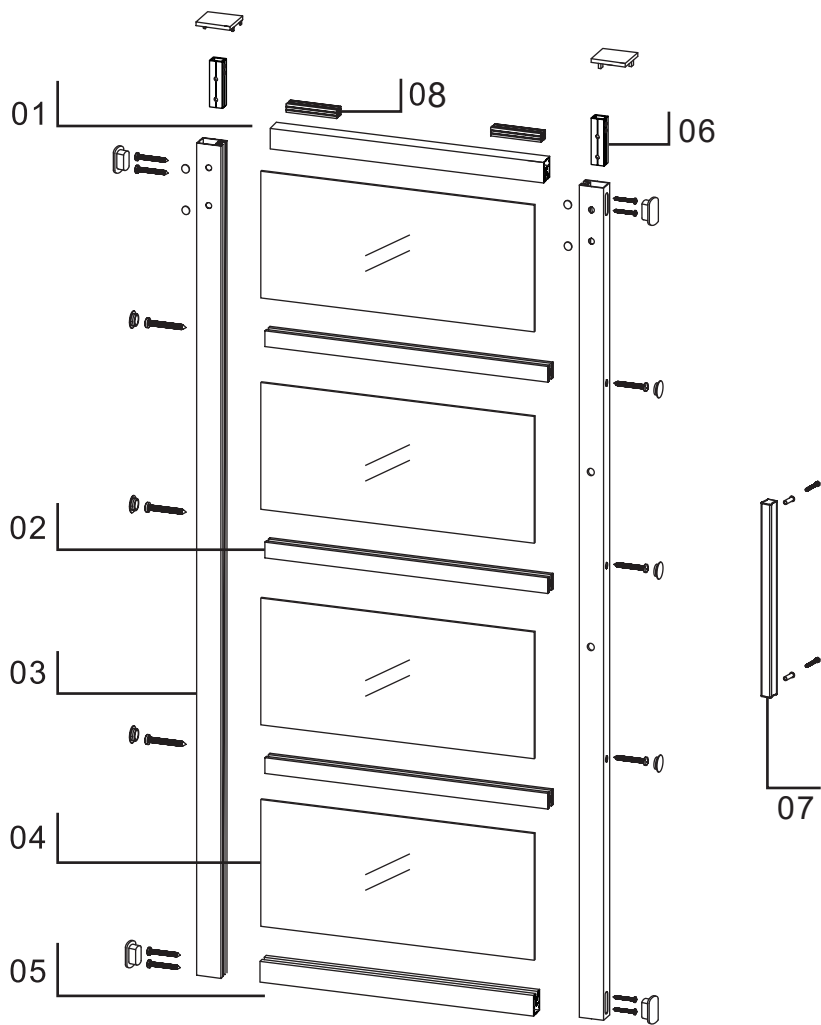

- SE Monteringsanvisning
- NO Installasjonsinstruksjoner
- DK Monteringsvejledning
- FI Asennusohje

Dörr Square
Dør Square
Dør Square
Ovi Square

habo[®]

-01-

X7
 M4.5X50

-02-

X7
 M4.5X50

-03-

-04-

M10*45(X4)

M6*16(X4)