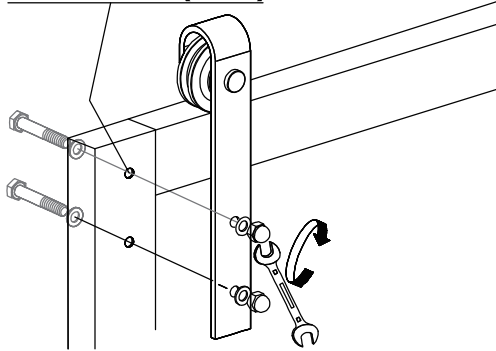

- SE Monteringsanvisning
- NO Installasjonsinstruksjoner
- DK Monteringsvejledning
- FI Asennusohje

Dörr Square
Dør Square
Dør Square
Ovi Square

habo[®]

-01-

X7
 M4.5X50

-02-

X7
 M4.5X50

-03-

-04-

M10*45(X4)

M6*16(X4)