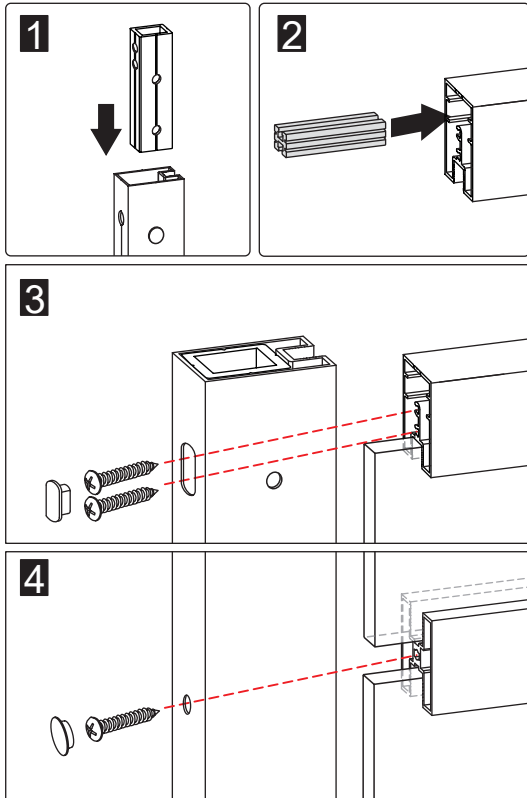

- SE Monteringsanvisning
- NO Installasjonsinstruksjoner
- DK Monteringsvejledning
- FI Asennusohje

Dörr Square
Dør Square
Dør Square
Ovi Square

habo[®]

-01-

X7
 M4.5X50

-02-

X7
 M4.5X50

-03-

-04-

M10*45(X4)

M6*16(X4)