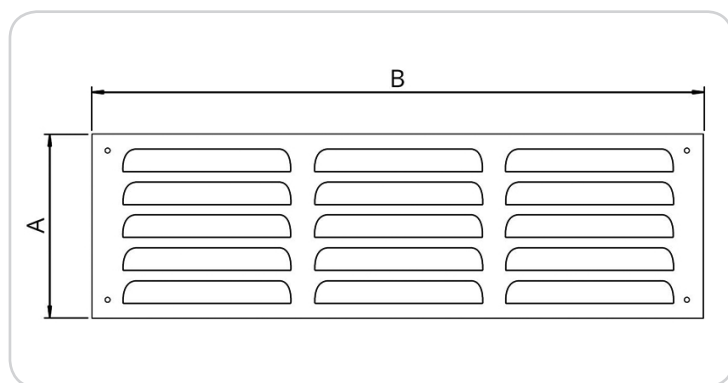

Sjalusirist i stål med flat baksida.
 Jalousigaller i stål med platt baksida.
 Steel fixed louvre with flat back.

Art.nr./Art.no.	NOBB	GTIN	Dim.	Utvendig mål/Utvändig mått/External dimensions
02300	21542956	7023670023004	100x100 mm	130x147 mm
02301	21542964	7023670023011	100x150 mm	130x200 mm
02302	21542972	7023670023028	150x150 mm	180x200 mm
02303	21542980	7023670023035	150x225 mm	180x275 mm
02304	21542998	7023670023042	225x225 mm	230x275 mm

Materiale/Material: Aluzink-belagt stål/Aluminium-zinc coated steel

02319

Art.nr./Art.no.	NOBB	GTIN	Dim.	Utvendig mål/Utvändigt mått/External dimensions
02319	42840866	7023670023196	20"x5"mm	498x150 mm

Materiale/Material: Aluzink-belagt stål/Aluminium-zinc coated steel