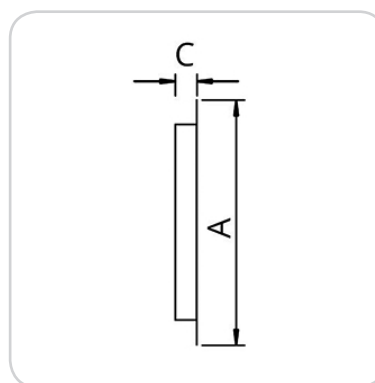

Sjalusirist i stål med flat baksida.
 Jalousigaller i stål med platt baksida.
 Steel fixed louvre with flat back.

Art.nr./Art.no.	NOBB	GTIN	Dim.	Utvendig mål/Utvändig mått/External dimensions
02300	21542956	7023670023004	100x100 mm	130x147 mm
02301	21542964	7023670023011	100x150 mm	130x200 mm
02302	21542972	7023670023028	150x150 mm	180x200 mm
02303	21542980	7023670023035	150x225 mm	180x275 mm
02304	21542998	7023670023042	225x225 mm	230x275 mm

Materiale/Material: Aluzink-belagt stål/Aluminium-zinc coated steel

02319

Art.nr./Art.no.	NOBB	GTIN	Dim.	Utvendig mål/Utvändigt mått/External dimensions
02319	42840866	7023670023196	20"x5"mm	498x150 mm

Materiale/Material: Aluzink-belagt stål/Aluminium-zinc coated steel