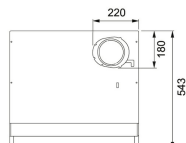

Vit | 300.0616.739

FAMILJ : **Fläktar** | INSTALLATIONSTYP : **Skåpmonterad** | VENTILATIONSTEKNIK : **Standard** | PRODUKTGRUPP : **Spisfläkt** |
FÄRG/MATERIAL : **Vit** | SERIE : **CLASSIC** | MODELL : **1201A-10 70cm**

FÖRESLAGNA PRODUKTER

300.0600.464

300.0600.462

300.0600.465

300.0600.368