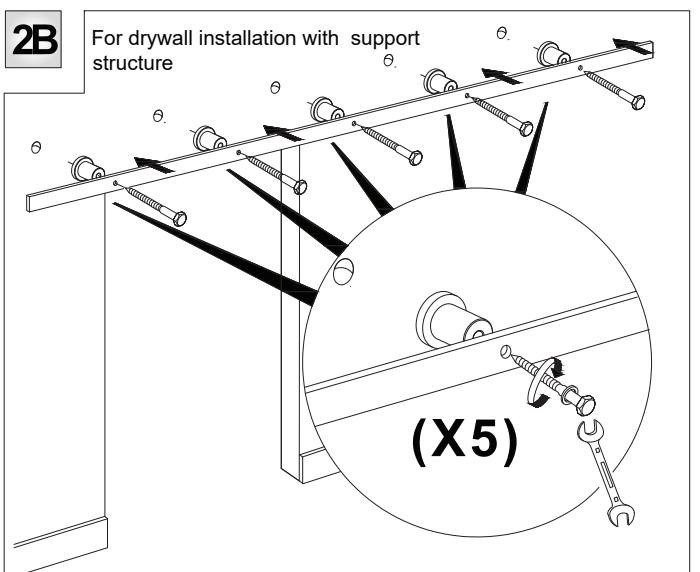

- SE Monteringsanvisning
- NO Installasjonsinstruksjoner
- DK Monteringsvejledning
- FI Asennusohje

- Skjuddørbeslag Retro
- Skyvedørsbeslag Retro
- Skydedørsbeslag Retro
- Liukuovenkisko Retro

*The specified maximum weight is a calculated value and is not guaranteed, depending on wall material.