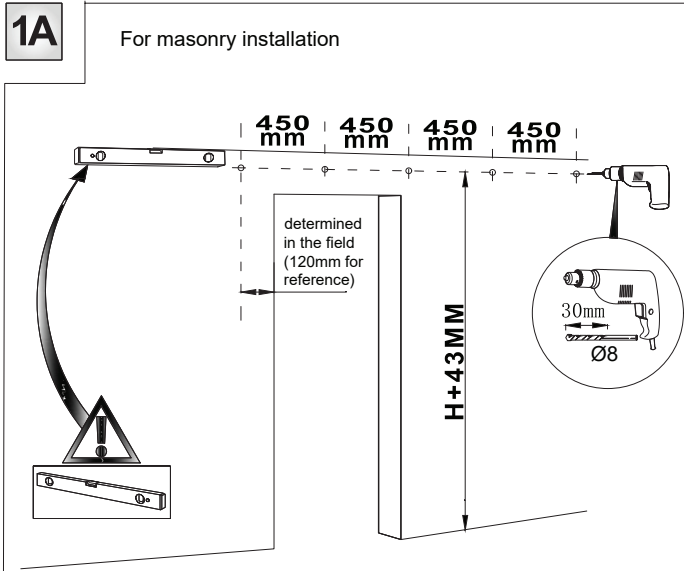

- SE Monteringsanvisning
- NO Installasjonsinstruksjoner
- DK Monteringsvejledning
- FI Asennusohje

- Skjuddørbeslag Retro
- Skyvedørsbeslag Retro
- Skydedørsbeslag Retro
- Liukuovenkisko Retro

*The specified maximum weight is a calculated value and is not guaranteed, depending on wall material.