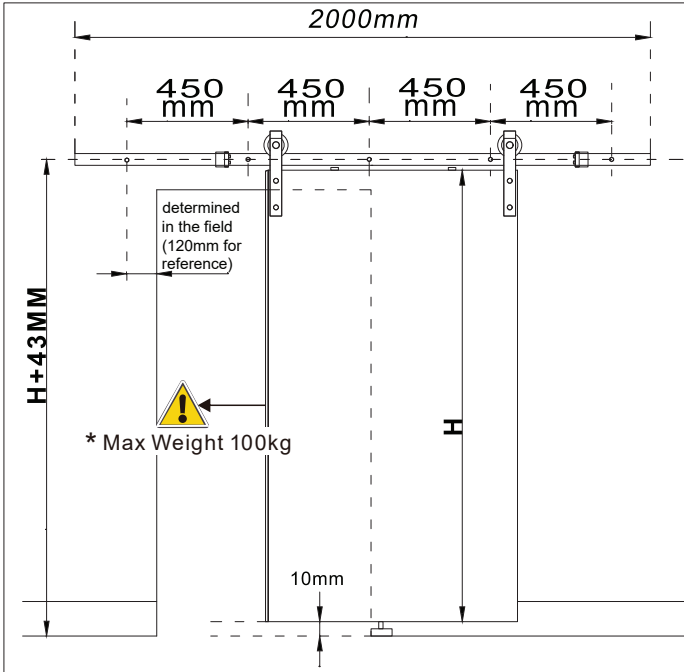

- SE Monteringsanvisning
- NO Installasjonsinstruksjoner
- DK Monteringsvejledning
- FI Asennusohje

- Skjuddørbeslag Retro
- Skyvedørsbeslag Retro
- Skydedørsbeslag Retro
- Liukuovenkisko Retro

*The specified maximum weight is a calculated value and is not guaranteed, depending on wall material.