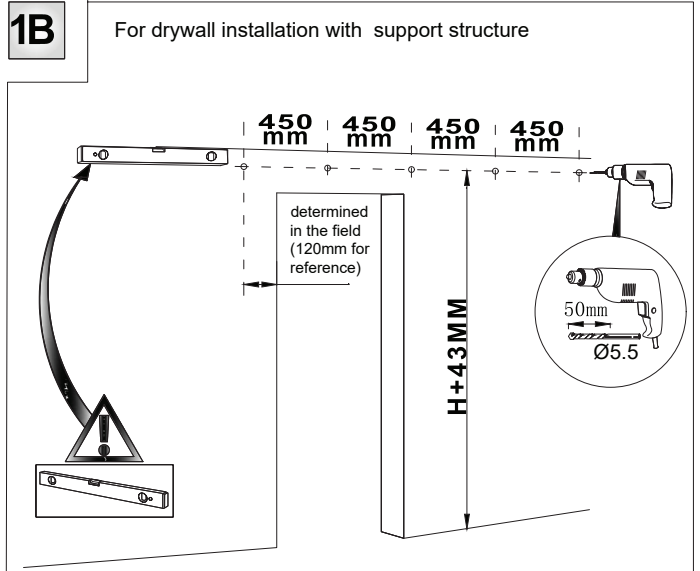

- SE Monteringsanvisning
- NO Installasjonsinstruksjoner
- DK Monteringsvejledning
- FI Asennusohje

- Skjuddørbeslag Retro
- Skyvedørsbeslag Retro
- Skydedørsbeslag Retro
- Liukuovenkisko Retro

*The specified maximum weight is a calculated value and is not guaranteed, depending on wall material.