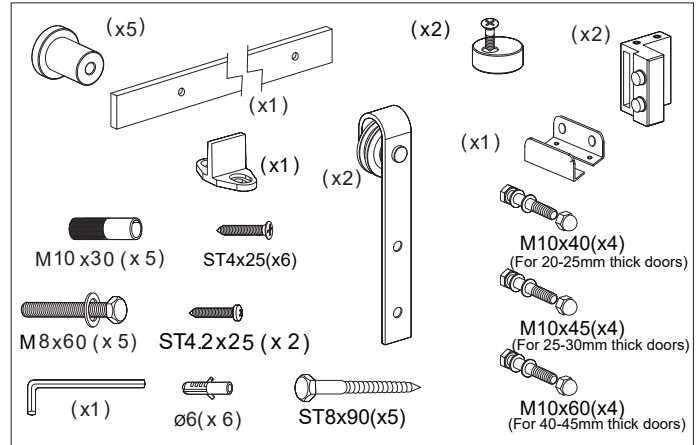

- SE Monteringsanvisning
- NO Installasjonsinstruksjoner
- DK Monteringsvejledning
- FI Asennusohje

- Skjuddørbeslag Retro
- Skyvedørsbeslag Retro
- Skydedørsbeslag Retro
- Liukuovenkisko Retro

*The specified maximum weight is a calculated value and is not guaranteed, depending on wall material.