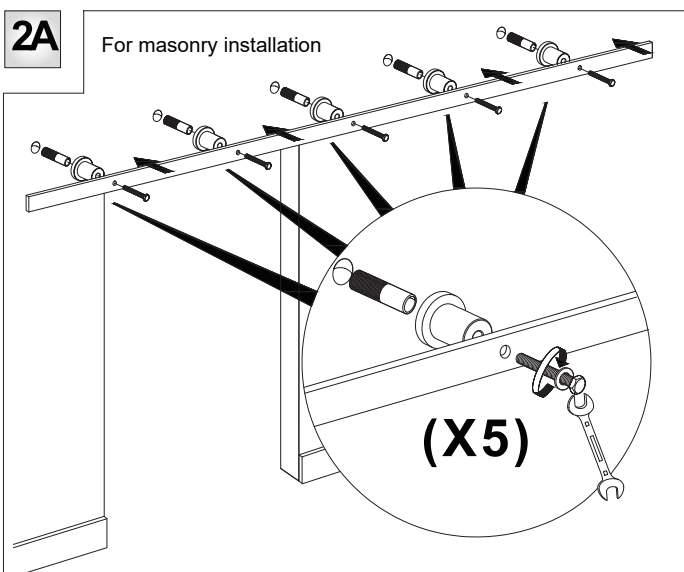

- SE Monteringsanvisning
- NO Installasjonsinstruksjoner
- DK Monteringsvejledning
- FI Asennusohje

- Skjuddørbeslag Retro
- Skyvedørsbeslag Retro
- Skydedørsbeslag Retro
- Liukuovenkisko Retro

*The specified maximum weight is a calculated value and is not guaranteed, depending on wall material.