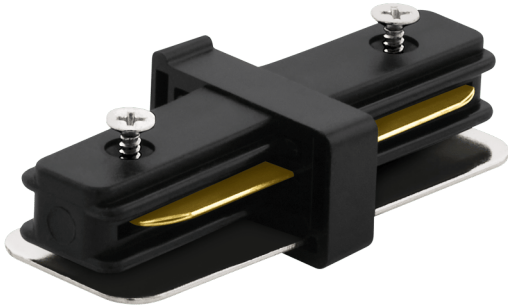

99745 TB CONNECTOR

Generel information

Materialnummer	99745
Type	tilbehør
Produktsegment	Indoor
Tema	sonstige / nicht zuordenbar

Dimensioner

Produktets højde (i mm)	23
Produktets bredde (i mm)	35
Produktets længde (i mm)	81
Nettovægt (i kg)	0.04 Kilogramm

Materiale og farve

Materiale	plast
Farve	sort

Funktionalitet

Stiktype	uden afbryder
Batteri	Nej

99745 TB CONNECTOR

Teknisk information

Beskyttelsesgrad	IP20
Beskyttelsesklasse	1
Netspænding	220-240V,50/60Hz
Maks. effekt (1)	-