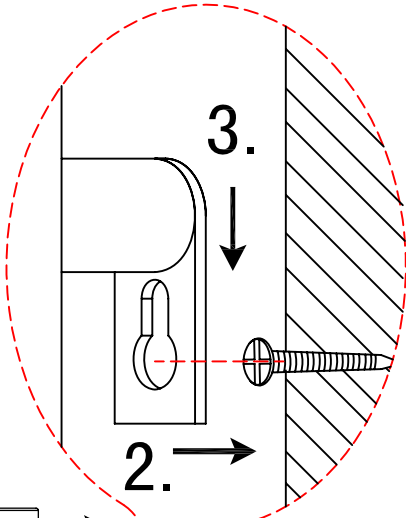

MOLEKYL 60909

www.scan-lamps.no
www.aneta.se

dimmer
himmennin