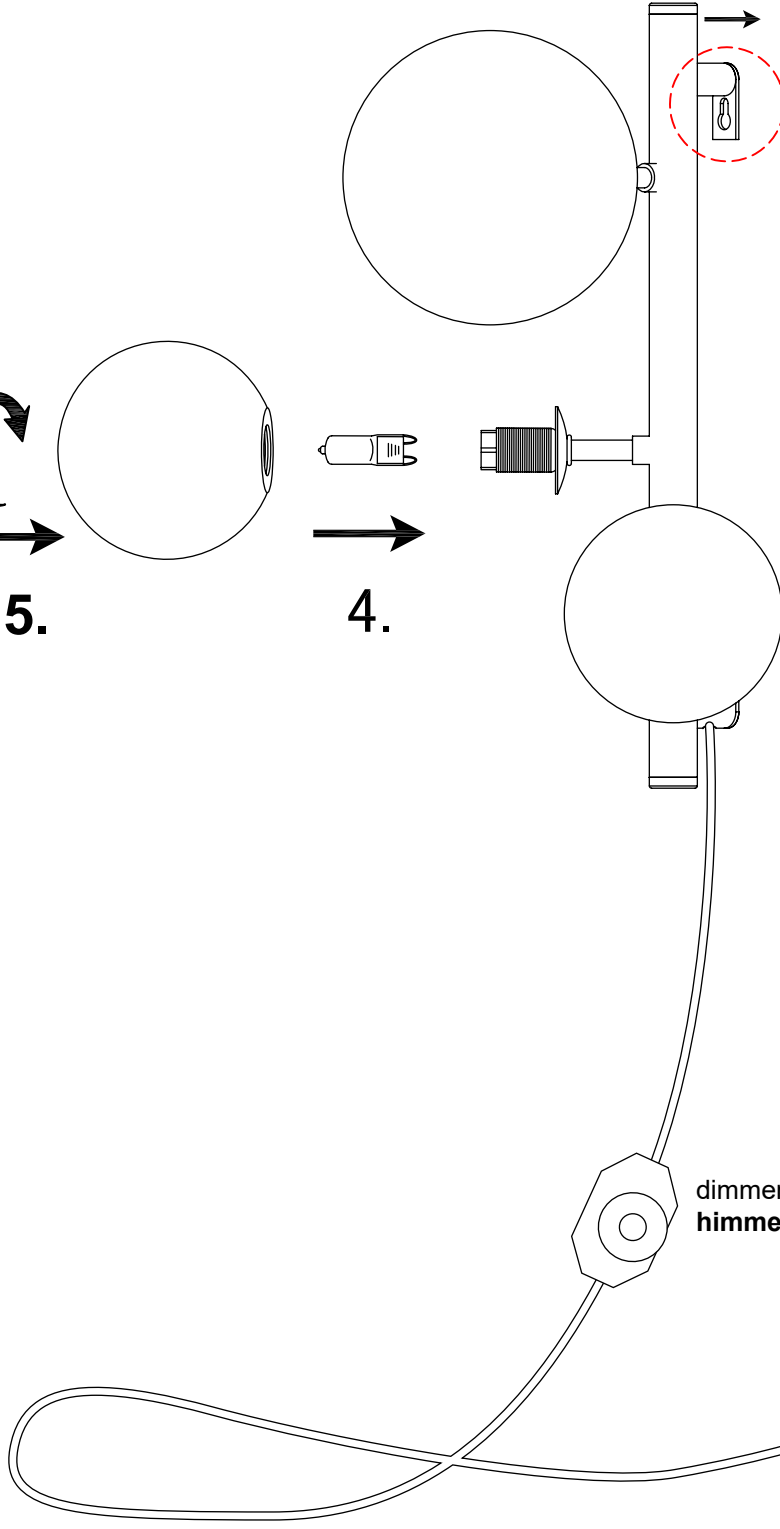

MOLEKYL 60909

www.scan-lamps.no
www.aneta.se

dimmer
himmennin