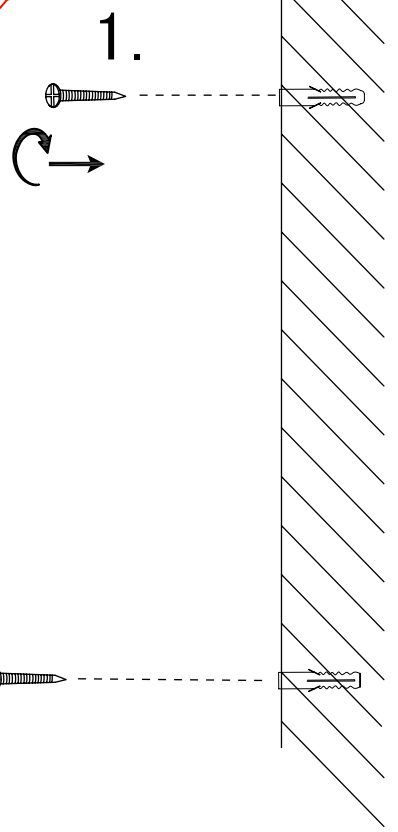

MOLEKYL 60909

www.scan-lamps.no
www.aneta.se

dimmer
himmennin