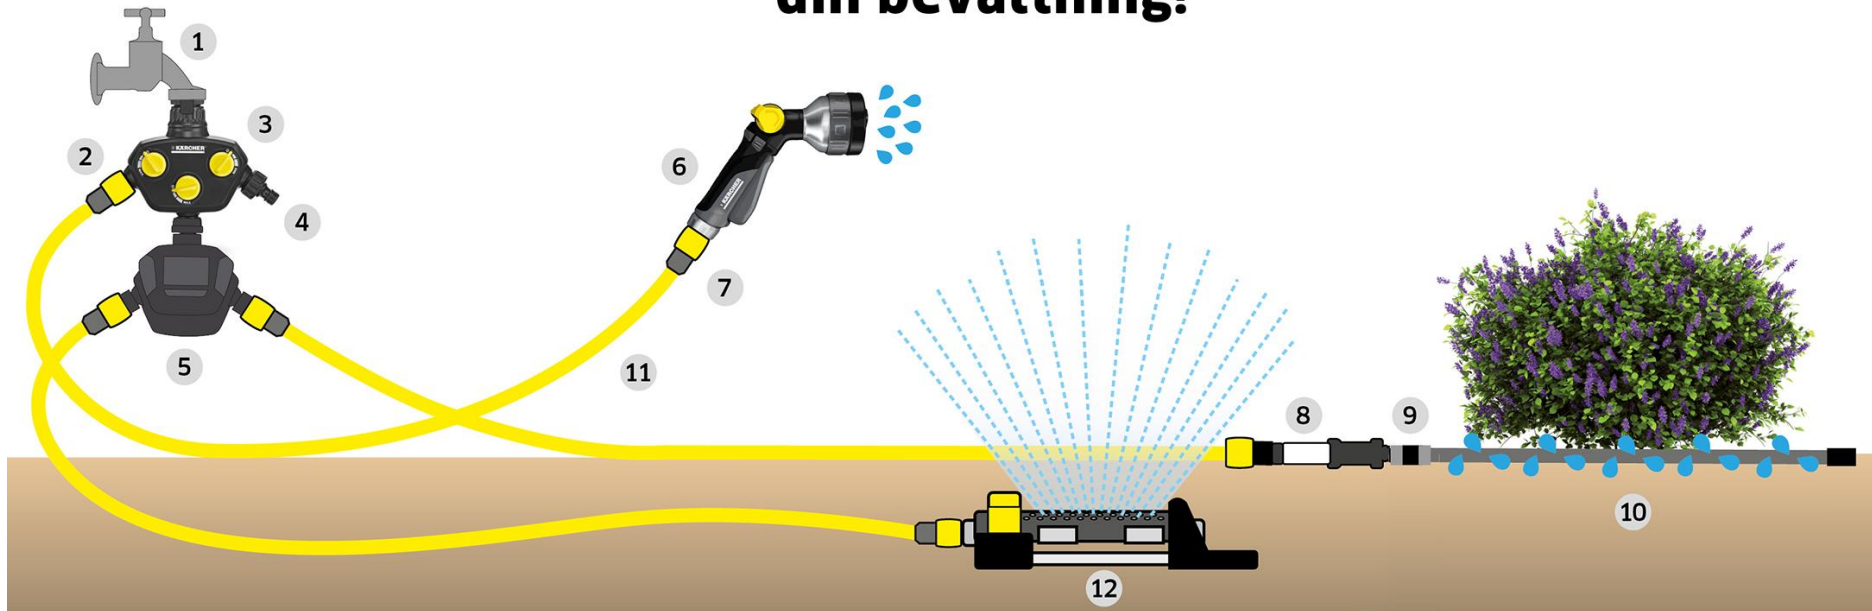

## Så kopplar du ihop din bevattning!

**KÄRCHER**

- |                  |                    |                             |                               |                                 |                   |
|------------------|--------------------|-----------------------------|-------------------------------|---------------------------------|-------------------|
| 1 Vattentkastare | 3 Trevägsfördelare | 5 Bevattningsstyrning/timer | 7 Slangkoppling med aqua stop | 9 I-koppling/2-vägskoppling     | 11 Trädgårdsslang |
| 2 Slangkoppling  | 4 Extra utkast     | 6 Spolhandtag/munstycke     | 8 Tryckutjämnare med filter   | 10 Droppslang/bevattningssystem | 12 Vattenspridare |

Kärchers slangkopplingar är universella och passar alla andra slangkopplingar på marknaden. De är också justerbara för flera olika slangdimensioner ( Passar 1/2, 3/4 samt 3/8 tums slang )