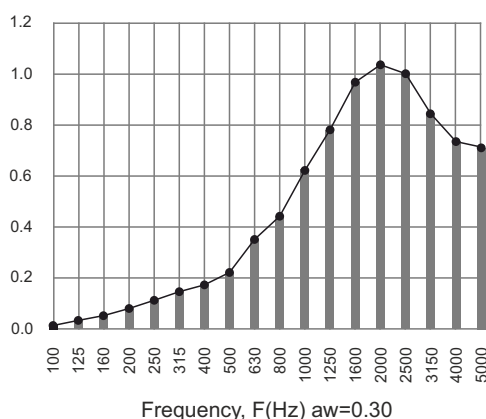

Stiftepistol

Skruer

AKUSTISKE PANELER teknisk information

AKUSTISKE EGENSKABER

Akustiske egenskaber ved montering direkte på væg (med lim eller skruer)

MDF/PET
Lökken, Klitmøller, Vorupør, Søndervig, Vedersø, Svinkløv