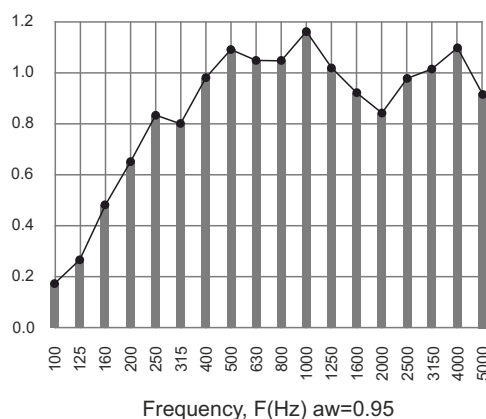

Ved montering på 100mm stål skellet med isolering