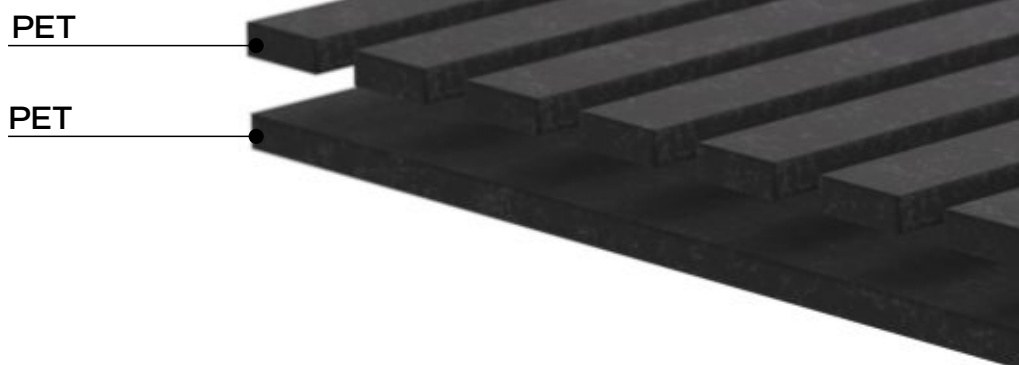

LÖKKEN	Finér, med voksolie på den øverste overflade
KLITMÖLLER	Finér, uden nogen form for overfladebehandling
VORUPÖR	MDF, med voksolie på den øverste overflade
HOLMSLAND	PET, uden nogen form for overfladebehandling
VIGSÖ	PET, uden nogen form for overfladebehandling
SÖNDERVIG	Lysegrå og valnød er finér, uden nogen form for overfladebehandling. Grå UV er behandlet med PU
VEDERSÖ	Finér, uden nogen form for overfladebehandling
SVINKLÖV	Finér, uden nogen form for overfladebehandling
HORNBÄK	PET, uden nogen form for overfladebehandling