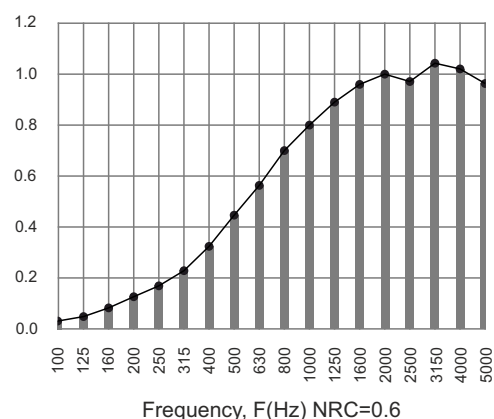

PET
Holmsland, Vigsø, Hornbæk