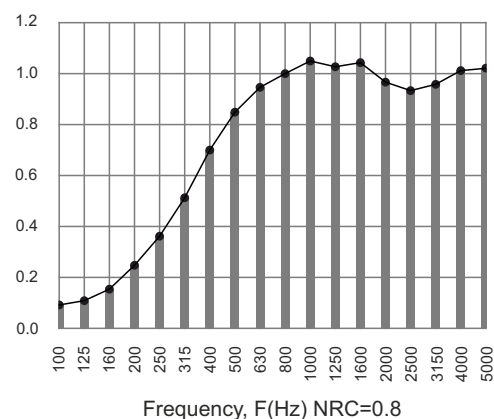

Akustiske egenskaber ved montering på træ regler uden isolering