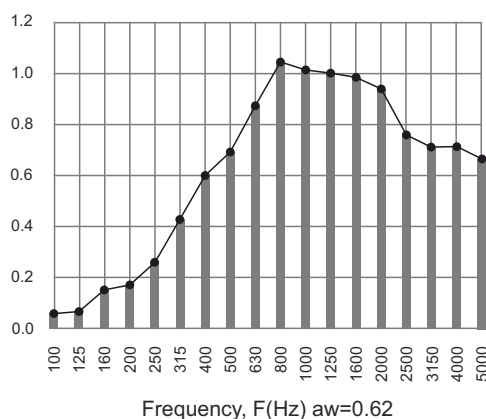

Akustiske egenskaber ved montering på træ regler uden isolering