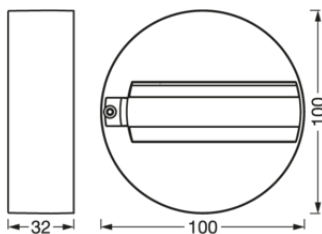

Produktegenskaper

- Anpassningsbart modulärt tracklight-system

TEKNISKA DATA

ELEKTRISKA DATA

Nominell märkspänning	220...240 V
Nätfrekvens	50/60 Hz
Skyddsklass	I

MÅTT & VIKT

Diameter	100 mm
Höjd	32,0 mm
produktvikt	90,00 g