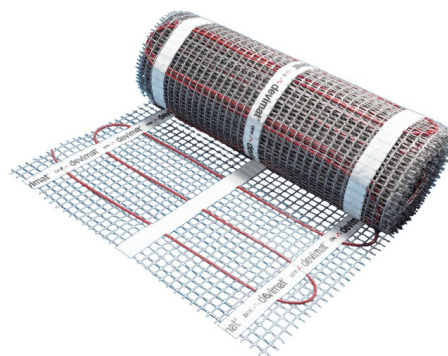

DEVIMAT 150T 1800W 12M² 0,5X24M 230V

DEVI mat 150T (150W/m²) varmemåtte 3,5 mm, 1800W 12M²
0,5X24M 230V, selvklæbende til både total- og komfortopvarmning

El nr.: **7235867859**
EAN nr.: **5703466203491**
Type nr.: **140F0458**
Leverandør: **DEVI**
Min. køb: **1**
Pak. st.: **1**

Specifikationer

Anvendelse: Varmefolie

Tilslutningsspænding: 230 V

Tilsluttet last: 1800 - 1800 W

Effekt: 150 W/m²

Varmelederbelastning: 11.2 W/m

Antal koldledere: 1

Bredde: 500 mm

Med støttemåtte: Ja

Montage af varmeleder: Påklæbet

Overflade: 12 m²

Selvklæbende: Ja

Tykkelse: 3 mm

Yderligere specifikationer

Fødevarekontaktmateriale: Nej

REACH: Nej

ROHS: Ja

Tekst

DEVI mat 150T (150W/m²) er en tynd varmekabelmåtte, selvklæbende alt-i-en-måtte, med en meget lav indbygningshøjde på kun 3,5 mm, der er perfekt til renovering af eksisterende gulve. Varmemåtten kan anvendes til både total- og komfortopvarmning. DEVI mat er et 360° fuldt afskærmet dobbeltleder varmekabel i særdeles høj kvalitet, med FEP-isolerede ledere og rød PVDF-yderkappe (ikke UV-beständig). Den runde profil og robuste konstruktion sikrer en både hurtig, let og sikker installation. Den kolde tilledning er et installationskabel med massive ledere, der sikrer hurtig installation. En tydeligt synlig samling forhindrer, at man utilsigtet installerer varmekablet i væggen.