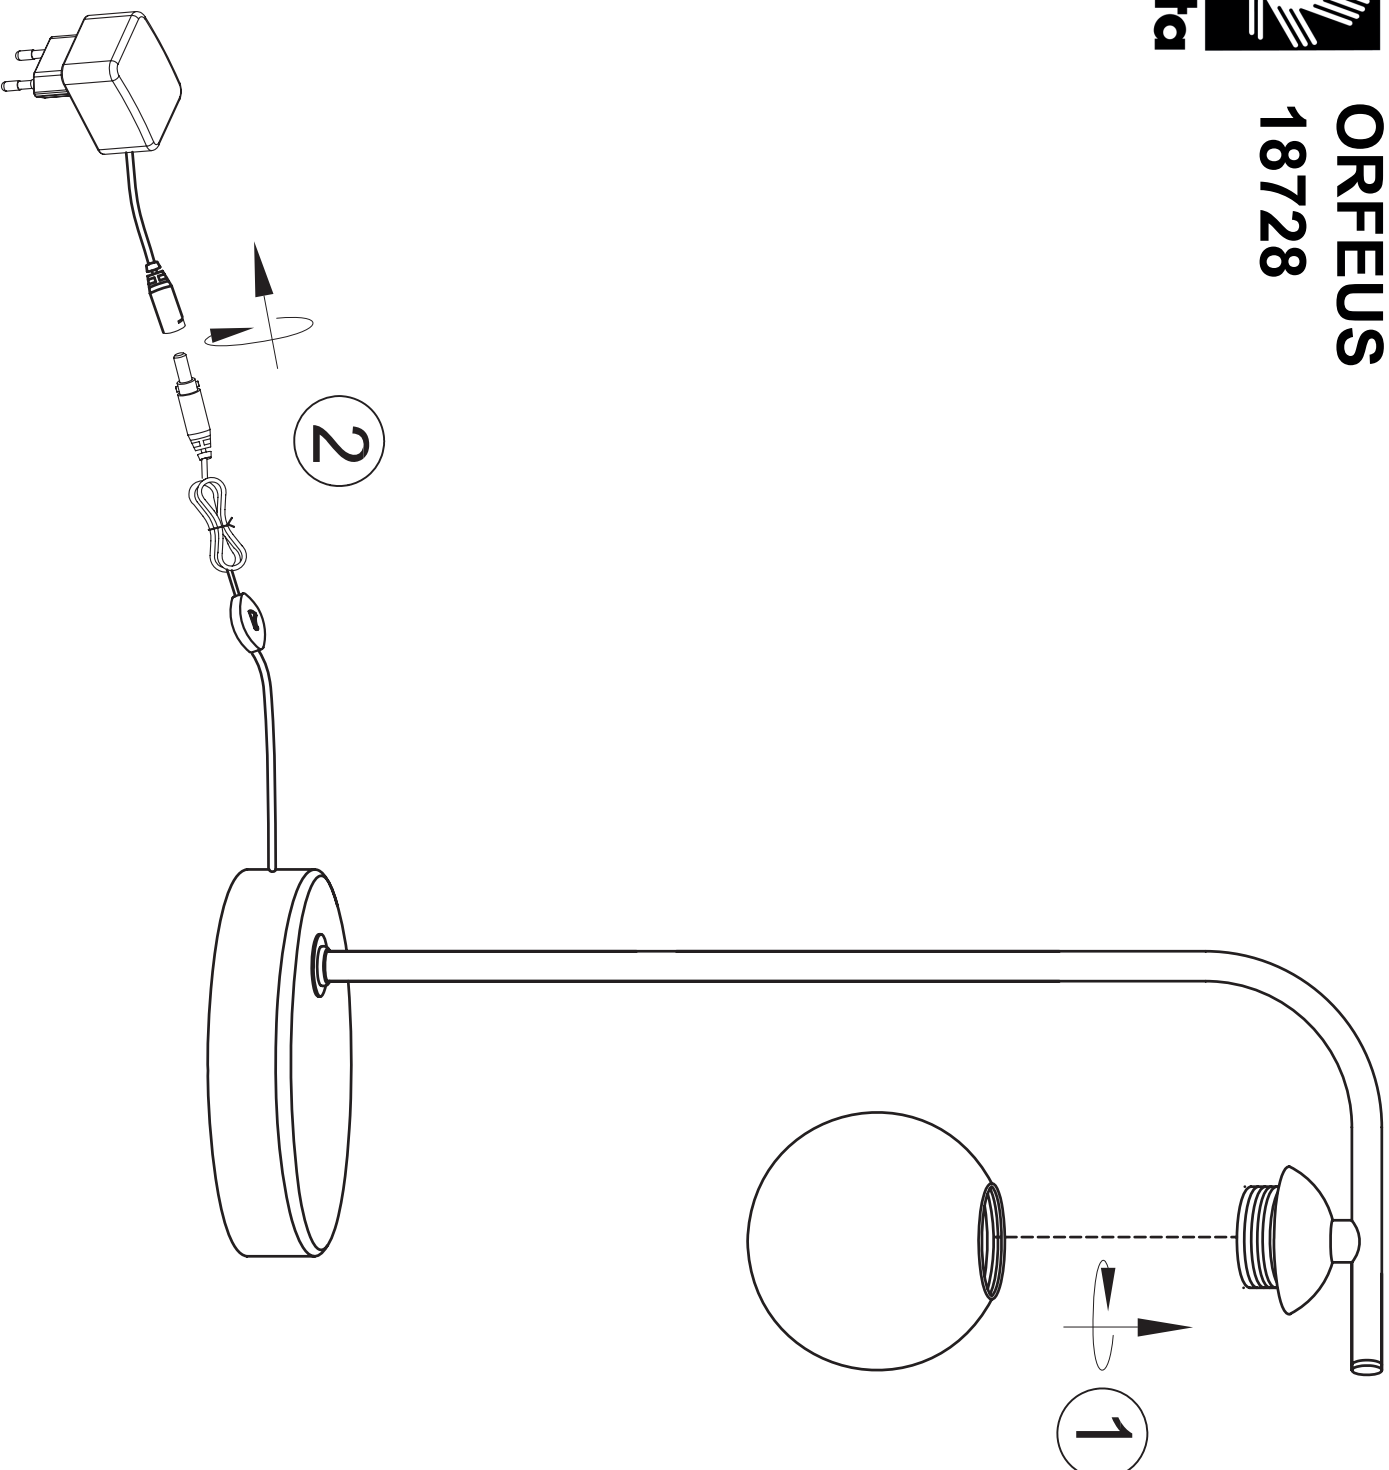

Aneta

ORFEUS 18728

	ENERG Y ПЛA IEIA	A⁺	
енергия · everyday			
5,5 kWh/1000h			
350 lm			
SW LED			
T = 3000K warm white			
Lifetime: 30 000 h			
	0 s	Ra ≥ 80	
<input type="checkbox"/> ON	20000		OK