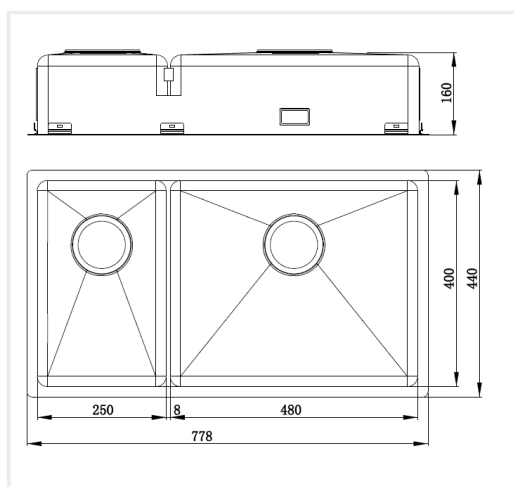

MONTERINGSSÄTT:

Inbyggnad

Undermontering

Underlimning

Planlimning

Isvetsning