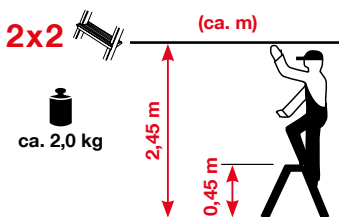

EAN 4009199130709