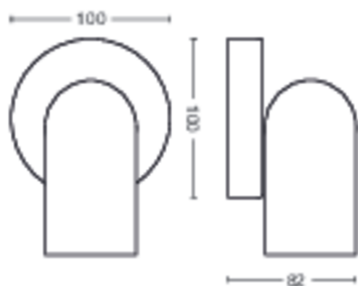

PHILIPS

Spot

myLiving

PONGEE

Sort

50581/30/PN