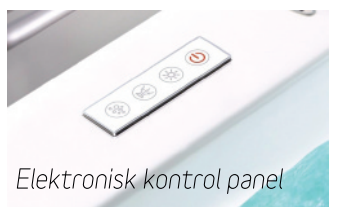

Exclusive

Utlöppspip

3-hållsblandare

Premium

Luftreglage

Handdusch

Gummikudde

Luftjets

Sidojets

Bräddavlopp

Fot/Rygg massage-microjets

Utsug

Bottenventil

Ljus/kromoterapibelysning