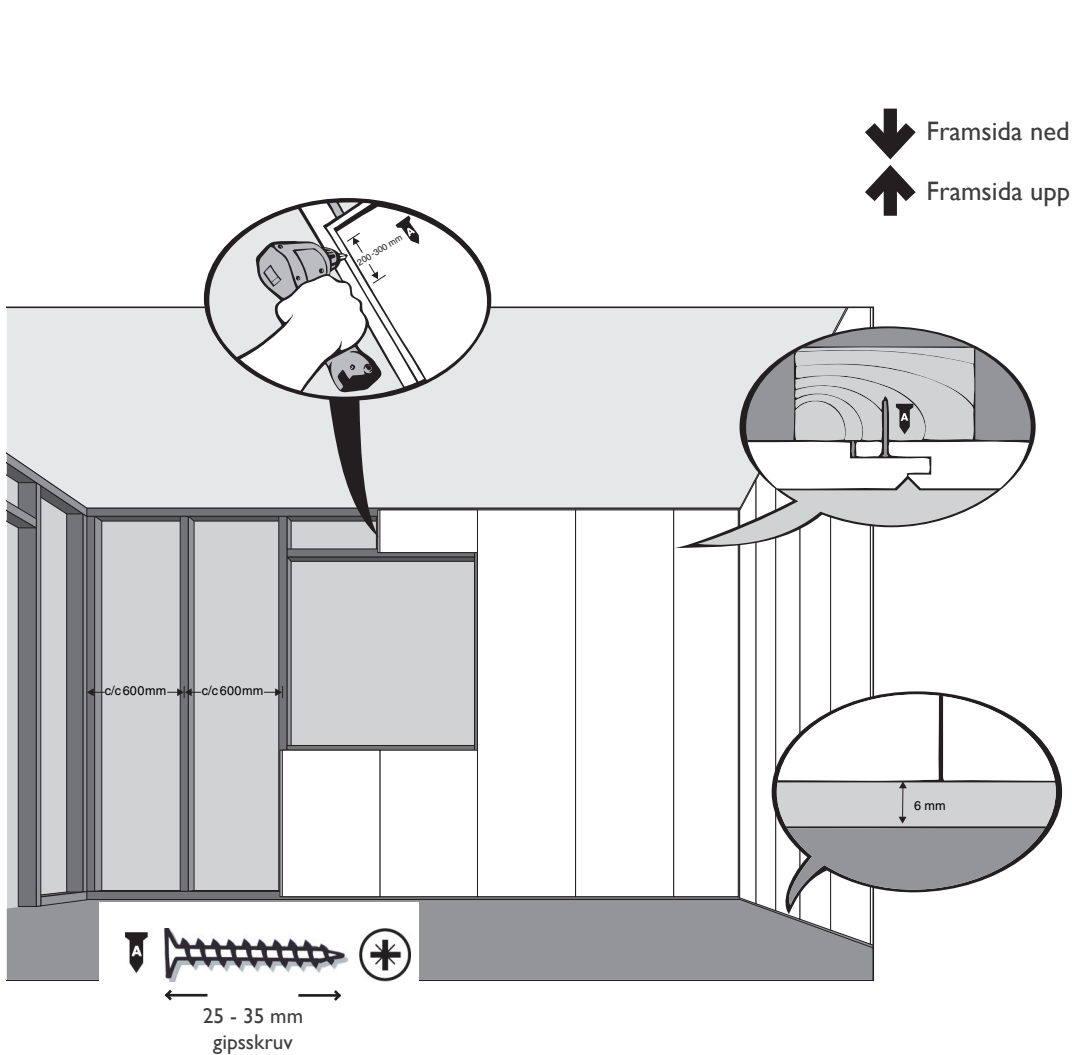

HUNTONIT FÄRDIGMÅLAD VÄGG

(netto 600 x 2390 mm) Perle, Skygge och Fas 8 panel

member of

BYGGMA
group