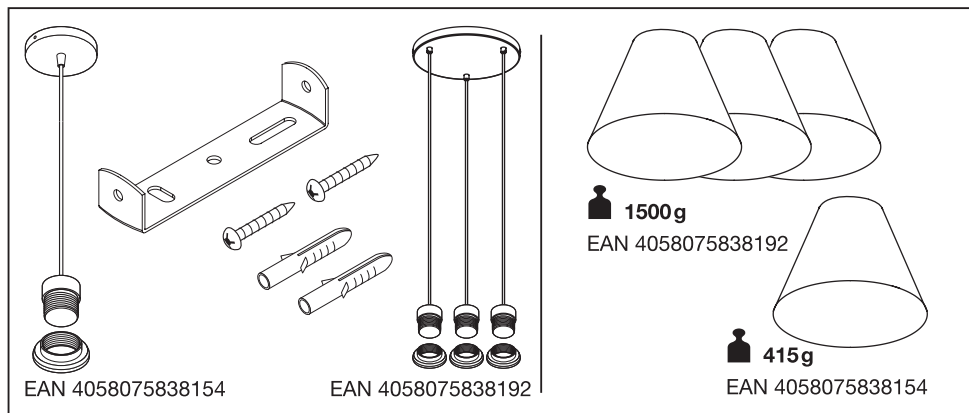

RAFFIA PENDANT ROUND E27