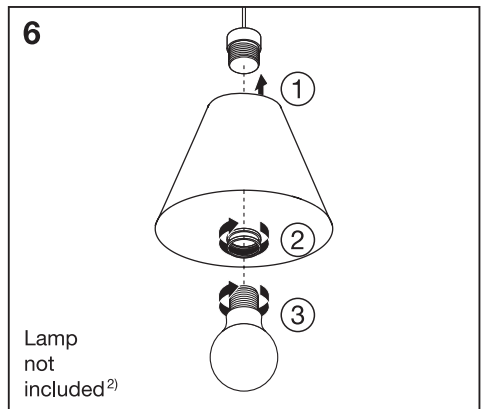

RAFFIA PENDANT ROUND E27