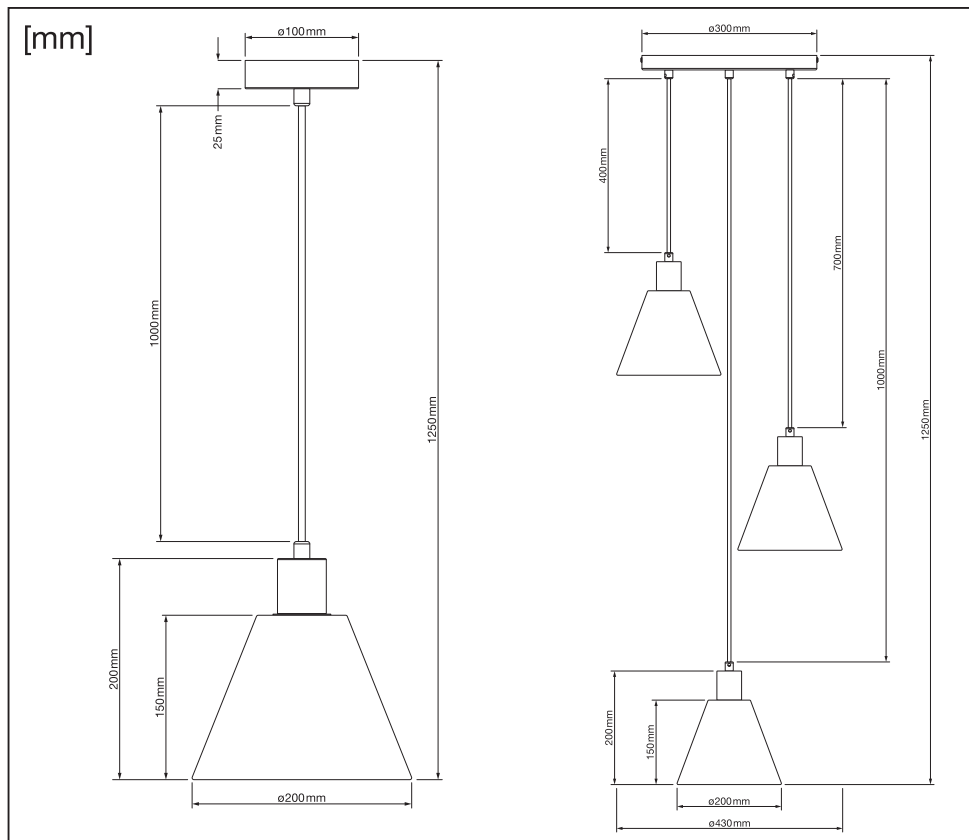

RAFFIA PENDANT ROUND E27