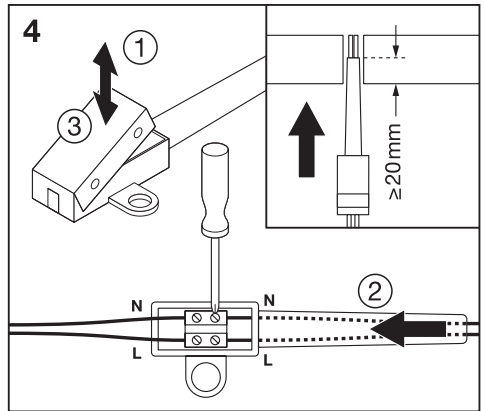

RAFFIA PENDANT ROUND E27