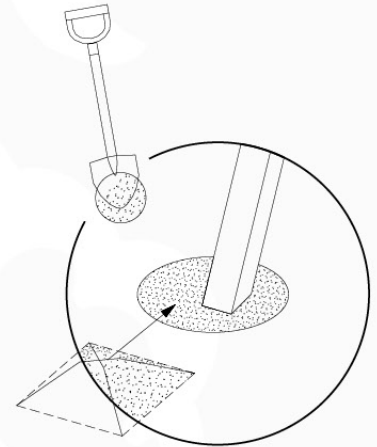

D180
D141

06-14

07-1

07-2

20 L / 40 kg

ClimbPar12 - P24 - 15-12-2020 - v3.0

08 Accessories

250_013