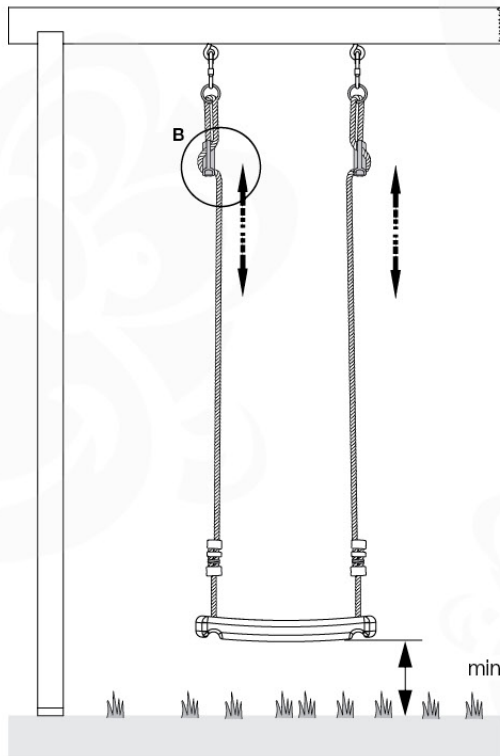

		L	
		ø 5.0 mm	002_308 20 mm 002_219 30 mm 002_220 45 mm 002_223 80 mm
		M8	003_010
		M6	003_034
		M8	004_050 22mm
			022_845 Yellow 022_846 Blue 022_847 Green 022_848 Red
			023_031 White
			120_005 White

1 position

B240
B220

B67

2 positions

06-10

06-11

06-12

06-13

D180
D141

06-14

07-1

07-2

20 L / 40 kg

ClimbPar12 - P24 - 15-12-2020 - v3.0

08 Accessories

250_013