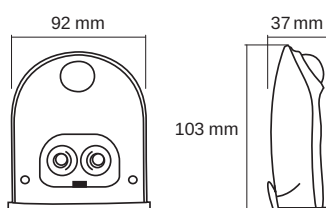

DIMENSIONER & VÆGT

Diameter	ikke relevant
Længde	102.50 mm
Bredde	92.40 mm
Højde	36.50 mm
Produktvægt	154,00 g

MATERIALER & FARVER

Produktfarve	Hvid
Armaturomhus farve	Hvid
Materiale	Polycarbonate (PC)
Kviksølvinhold	0.0 mg

DOWNLOADS

DOWNLOADS	
	Tender documents Tender Text 4058075267848
	Declarations of conformity CE Declaration Nightlux Doorled

LOGISTISKE DATA

Produktkode	Pakningsstørrelse (antal/enhed)	Dimensioner (længde x bredde x højde)	Bruttovægt	Volumen
4058075267848	Blisters 1	39 mm x 140 mm x 195 mm	178.00 g	1.06 dm ³
4058075267855	Shipping box 6	247 mm x 154 mm x 210 mm	1202.00 g	7.99 dm ³