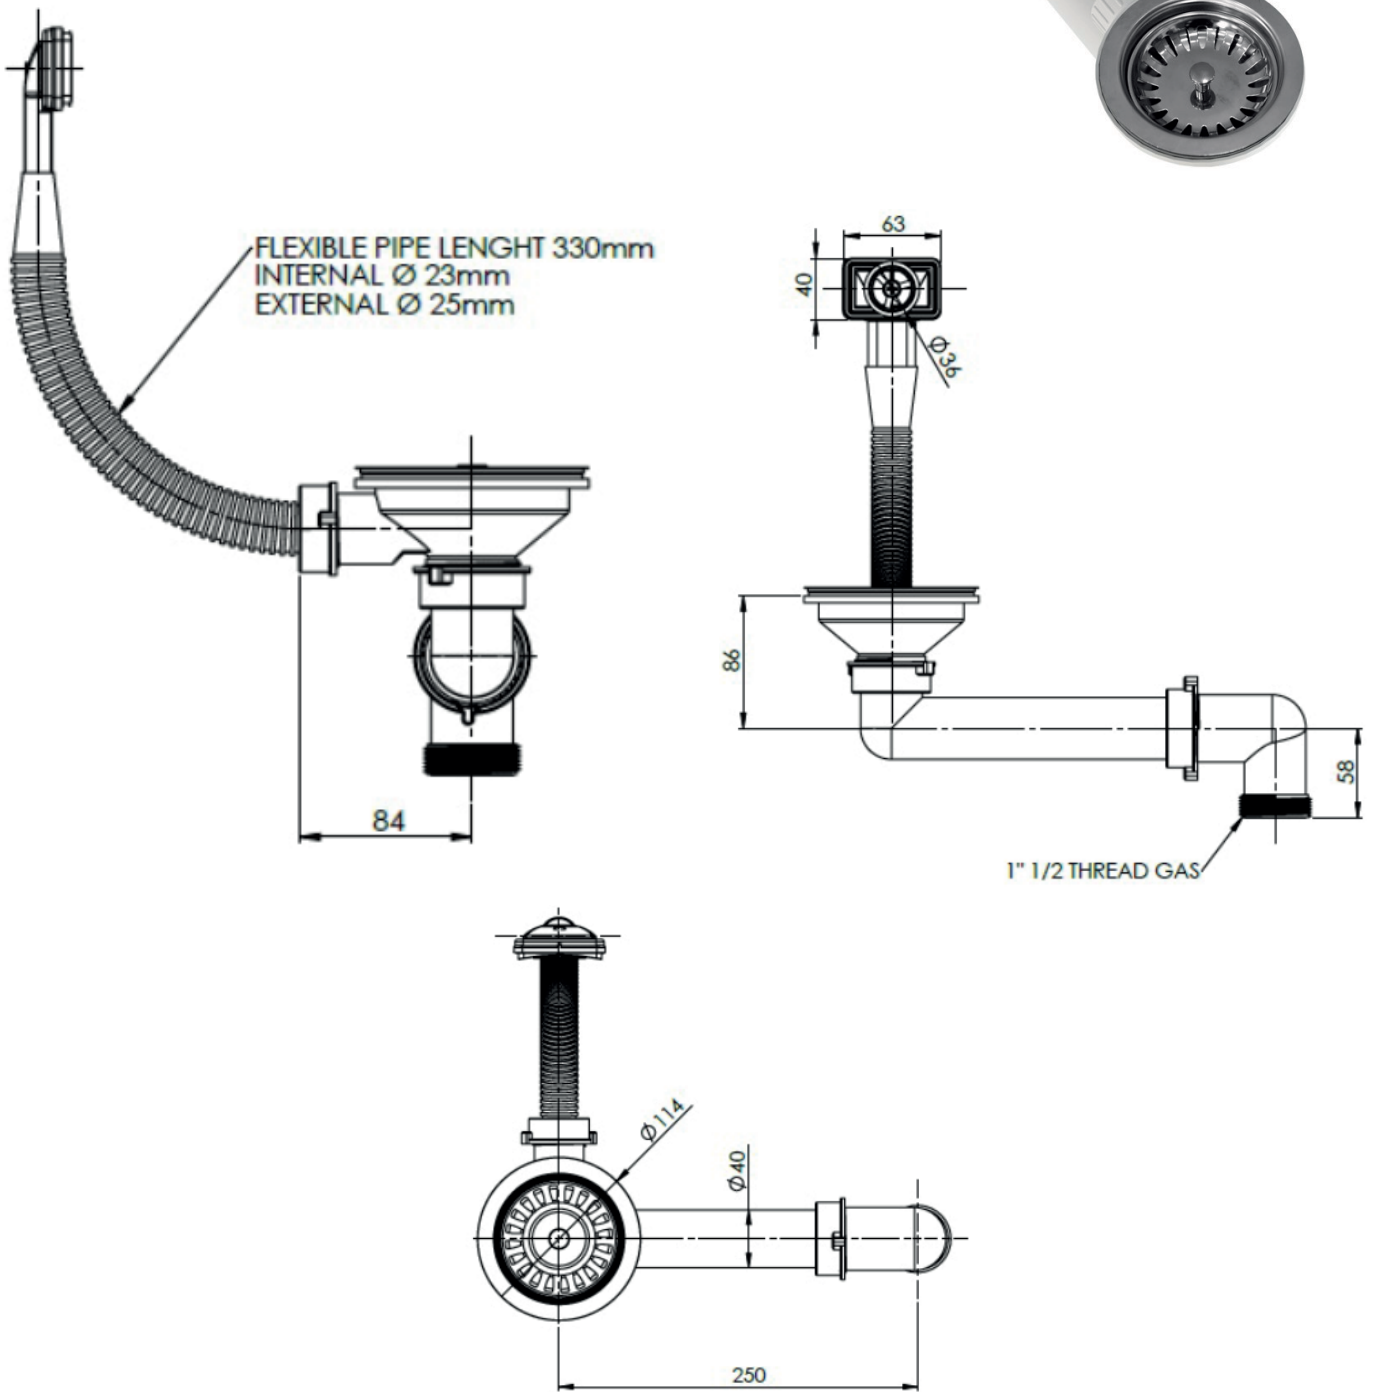

# Flow FL40 afløbssæt

Varenr.:  
90140407

Materiale:  
Overflade:  
Farve:

Rustfrit stål / PVC  
PVD  
Gunmetal

flow