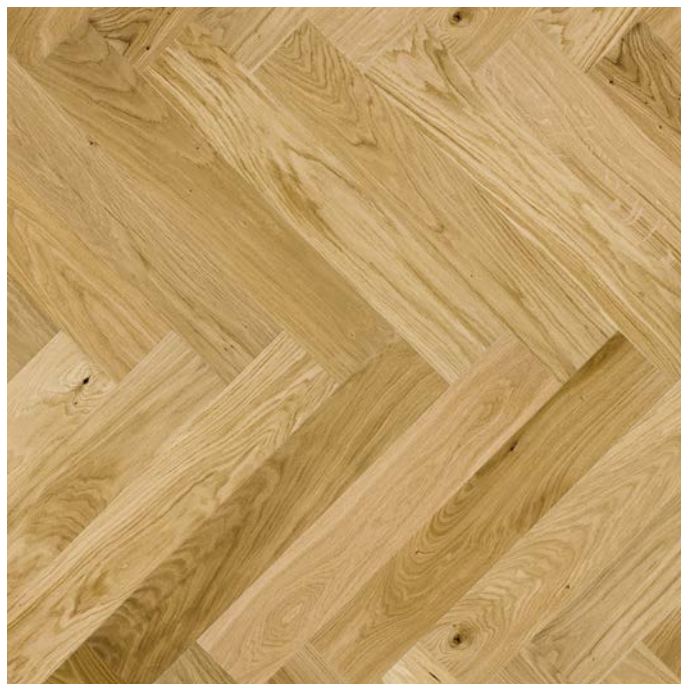

LAMEL SILDEBEN

EG SILDEBEN CAMEL BØRSTET NATUR MATLAK V4

PRODUKTBESKRIVELSE:

Klassisk og stilrent sildebend lamelparket i eg, natur matlak. Stavene er børstet så åretegningen fremstår helt naturligt. Har en fas på alle 4 kanter, som forstærker indtrykket af et ædelt og traditionelt egetræsgulv. Skal monteres svømmende.

Produceret i EU.

Varenr. 1090344 / DB-nr. 2268158

SPECIFIKATIONER:

Træsart:	Eg
Sortering:	Country/Living
Overflade:	UV-matlak natur - 7 lag
Slidlag:	2,5 mm hårdttræ fra bæredygtig skov
Mellemlag:	9,5 mm fyr/gran kerne
Underfiner:	2 mm fyr
Dimension:	14x130x725 mm
Pr. pakke:	0,65 m ²
Palle:	41,60 m ²
Lægning:	Svømmende
Egnet til gulvvarme:	Ja - Overflade temperatur maks. 27 grader
Klikssystem:	Optilock
Forventninger:	Træ er et levende materiale, og det leverede gulv kan derfor fravige fra det viste. Man bør altid anvende brædder fra samme leverance i samme rum, da der kan forekomme farve- og glansforskelle fra produktion til produktion.