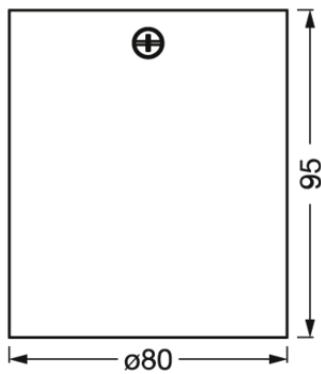

Fotometriska data

Flimmervärde (Pst LM)	-
-----------------------	---

MÅTT & VIKT

Längd	80.00 mm
Bredd	80.00 mm
Höjd	95.00 mm
produktvikt	300,00 g

MATERIAL & FÄRGER

Produktfärg	White
Färg på armaturhus	White
Material i kroppen	Aluminum
Glödtrådstest enligt IEC 60695-2-12	650 °C
Kvicksilverb mängd	0.0 mg

LOGISTIKDATA

Produktkod	Förpackningsenhet (Styck/Enhet)	Dimensioner (längd x bredd x höjd)	Bruttovikt	Volym
4058075758704	Kapsel 1	85 mm x 85 mm x 100 mm	400.00 g	0.72 dm ³
4058075758711	Transportförpackning 12	275 mm x 180 mm x 225 mm	5800.00 g	11.14 dm ³