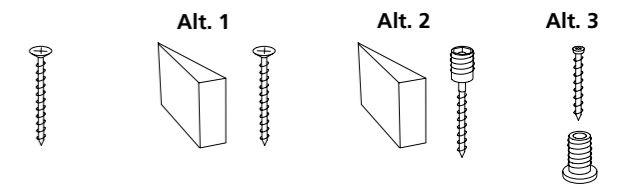

TILLBEHÖR SOM DU BEHÖVER
TILBEHØR, DER IKKE MEDFØLGER
TILBEHØR SOM IKKE FØLGER MED