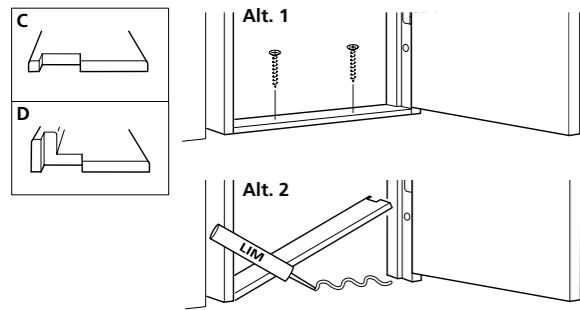

14

15

16

Skötselråd: www.jeld-wen.se
Vedligeholdelsesvejledning: www.jeld-wen.dk
Vedlikeholdsråd: www.jeld-wen.no

JW
JELD-WEN

JW
JELD-WEN

1. SE Hos JELD-WEN är fo rtlöpande utveckling och förbättring av produkterna en del av vår affärsstrategi. Det kan således förekomma avvikelser på produkten i förhållande till beskrivningen i monteringsanvisningen. Vi förbehåller oss rätten för ev. tryckfel.
2. DK Hos JELD-WEN er det en del af vores forretningsstrategi, løbende at foretage forbedrende konstruktionsændringer. Der kan således forekomme afvigelser på produktet i forhold til beskrivelsen i monteringsvejledningen. Der tages forbehold for trykfejl.
3. NO Hos JELD-WEN er løpende utvikling av forbedring av produktene en del av forretningsstrategien. Det kan derfor forekomme avvik på produktet i forhold til beskrivelsen i monteringsveiledningen. Det tas forbehold om trykkfeil.

CONDESIGN INFOCOM 2017-03 Art.Nr.: 28478

SE MONTERINGSANVISNING
KARM, SNAP-IN

DK MONTERINGSFORSKRIFT
KARM, SNAP-IN

NO MONTERINGSVEJLEDNING
KARM, SNAP-IN

VERKTØY SOM DU BEHÖVER
VÆRKTØJ, DU SKAL BRUGE
VERKTØY SOM DU TRENGER

TILLBEHÖR SOM DU BEHÖVER
TILBEHØR, DER IKKE MEDFØLGER
TILBEHØR SOM IKKE FØLGER MED

DETTE BEHÖVER DU FÖR MONTERING
DETTE BEHÖVER DU FÖR MONTERING
DETTE TRENGER DU FÖR MONTERING