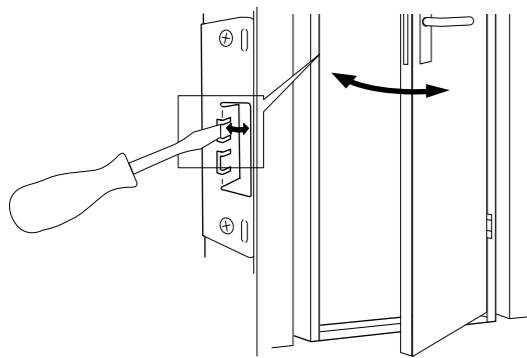

16

Skötselråd: www.jeld-wen.se
Vedligeholdelsesvejledning: www.jeld-wen.dk
Vedlikeholdsråd: www.jeld-wen.no

JW
JELD-WEN

JW
JELD-WEN

1. SE Hos JELD-WEN är fo rtlöpande utveckling och förbättring av produkterna en del av vår affärsstrategi. Det kan således förekomma avvikelser på produkten i förhållande till beskrivningen i monteringsanvisningen. Vi förbehåller oss rätten för ev. tryckfel.
2. DK Hos JELD-WEN er det en del af vores forretningsstrategi, løbende at foretage forbedrende konstruktionsændringer. Der kan således forekomme afvigelser på produktet i forhold til beskrivelsen i monteringsvejledningen. Der tages forbehold for trykfejl.
3. NO Hos JELD-WEN er løpende utvikling av forbedring av produktene en del av forretningsstrategien. Det kan derfor forekomme avvik på produktet i forhold til beskrivelsen i monteringsveiledningen. Det tas forbehold om trykkfeil.

CONDESIGN INFOCOM 2017-03 Art.Nr.: 28478

SE MONTERINGSANVISNING
KARM, SNAP-IN

DK MONTERINGSFORSKRIFT
KARM, SNAP-IN

NO MONTERINGSVEJLEDNING
KARM, SNAP-IN