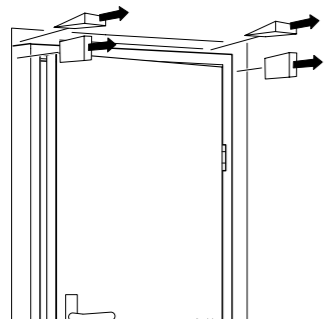

14

15

16

Skötselråd: www.jeld-wen.se
Vedligeholdelsesvejledning: www.jeld-wen.dk
Vedlikeholdsråd: www.jeld-wen.no

JW
JELD-WEN

JW
JELD-WEN

1. SE Hos JELD-WEN är fo rtlöpande utveckling och förbättring av produkterna en del av vår affärsstrategi. Det kan således förekomma avvikelser på produkten i förhållande till beskrivningen i monteringsanvisningen. Vi förbehåller oss rätten för ev. tryckfel.
2. DK Hos JELD-WEN er det en del af vores forretningsstrategi, løbende at foretage forbedrende konstruktionsændringer. Der kan således forekomme afvigelser på produktet i forhold til beskrivelsen i monteringsvejledningen. Der tages forbehold for trykfejl.
3. NO Hos JELD-WEN er løpende utvikling av forbedring av produktene en del av forretningsstrategien. Det kan derfor forekomme avvik på produktet i forhold til beskrivelsen i monteringsveiledningen. Det tas forbehold om trykkfeil.

CONDESIGN INFOCOM 2017-03 Art.Nr.: 28478

SE MONTERINGSANVISNING
KARM, SNAP-IN

DK MONTERINGSFORSKRIFT
KARM, SNAP-IN

NO MONTERINGSVEJLEDNING
KARM, SNAP-IN

VERKTØY SOM DU BEHÖVER
VÆRKTØJ, DU SKAL BRUGE
VERKTØY SOM DU TRENGER

TILLBEHÖR SOM DU BEHÖVER
TILBEHØR, DER IKKE MEDFØLGER
TILBEHØR SOM IKKE FØLGER MED

DETTE BEHÖVER DU FÖR MONTERING
DETTE BEHÖVER DU FÖR MONTERING
DETTE TRENGER DU FÖR MONTERING