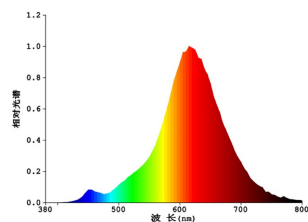

Teknisk information

Sammenlignings effekt (W)	20
Lighting Technology	LED
Lyskilde med styret lys	No
Lamp cap (Socket)	E27
Tilsluttet spænding	Yes
Tilsluttet lyskilde	No
Lyskilde med farveskift	No
Lyskilde med højt lysudbytte	No
Dæmpbar	No
Rated useful lumen	200
Color temperature (K)	1800
Nominal wattage (W)	4,3
Chromaticity coordinates x (1)	0,549
Chromaticity coordinates y (1)	0,408
RA Værdi (CRI)	75
Lampe vedligeholdelses faktor @3000timer	> = 90 %
Lumen vedligeholdelses faktor @3000timer	0,93
Flimmereffekt	1
Stroboskopisk Effect Metric / SVM	0,4

Information afbryder

Funktion

nicht für die Innenbeleuchtung geeignet

Tekniske ændringer forbeholdes

2/2

Contact | Support
eglo.com/en/eglo-worldwide