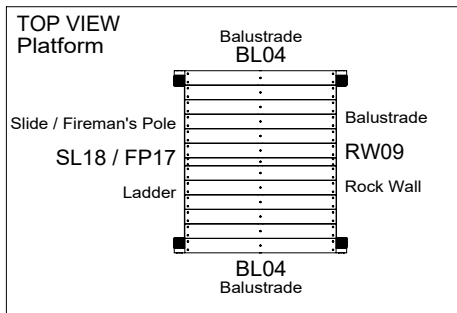

Assembly

Jungle Cabin 2.1

801_060

Jungle Gym
BACKYARD PLAYGROUNDS

since 1988

EN. Warnings. Only for domestic use. Maximum number of users is 6. **DE.** Achtung. Nur für den Hausgebrauch. Maximale Benutzerzahl: 6. **FR.** Attention. Réserve à un usage familial. Le nombre maximal d'utilisateurs est de 6. **NL.** Waarschuwingen. Uitsluitend voor huishoudelijk gebruik. Het maximale aantal gebruikers is 6. **BG.** Внимание. За употреба само в домашни условия. Максималният брой потребители е 6. **ES.** Advertencias. Sólo para uso doméstico. Número máximo de usuarios: 6. **CS.** Varování. Jen pro domácí použití. Maximální počet uživatelů je 6. **DA.** Advarsler. Kun til privat brug. Maksimum antal brugere er 6. **ET.** Hoiatused. Ainult koduseks kasutamiseks. Maksimaalne kasutajate arv on 6. **EL.** Προειδοποιήσεις. Μόνο για οικιακή χρήση. Μέγιστος αριθμός χρηστών 6. **IS.** Varnaðarör. Eingöngu fyrir einkanothun í heimahúsum og á einkalóðum. Hámarksfjöldi notenda er 6. **IT.** Avvertenze. Solo per uso domestico. Massimo numero di utenti è 6. **LV.** Brīdinājumi. Izmantot tikai mājās. Maksimālais lietotāju skaits ir 6. **LT.** Įspėjimai. Tik buitiniam naudojimui. Maksimalus naudotojų skaičius 6. **HR.** Upozorenja. Samo za kućansku uporabu. Maksimalan broj korisnika je 6. **HU.** Figyelmeztetések. Csak otthoni használatra! A használók max. száma: 6. **NO.** Advarsler. Kun for privat bruk. Maksimalt antall brukere er 6. **PL.** Ostrzeżenia. Wyłącznie do użytku domowego. Maksymalna liczba użytkowników to 6. **PT.** Avisos. Apenas para uso doméstico. O número máximo de utilizadores é 6. **RO.** Avertismente. Numai pentru uz domestic. Numărul maxim de utilizatori este 6. **RU.** Предостережения. Только для домашнего использования. Максимальное количество пользователей - 6. **SK.** Upozornenia. Iba na domáce použitie. Maximálne množstvo osôb je 6. **SL.** Opozorila. Samo za domačo uporabo. Maksimalno število uporabnikov je 6. **FI.** Varoitukset. Ainoastaan kotikäyttöön. Käyttäjää yhteensä enintään 6. **SR.** Upozorenja. Samo za kućnu upotrebu. Maksimalan broj korisnika je 6. **SV.** Varningar. Endast för hemmabruk. Det maximala antalet användare är 6. **TR.** Uyarılar. Sadece ev kullanımı için. Maksimum kullanıcı sayısı 6.