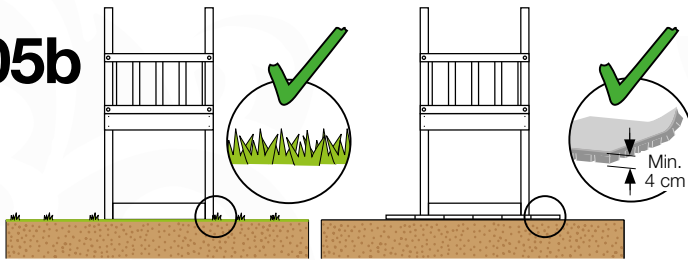

05 Safe Playground

05a

05b

05c

05d

05e