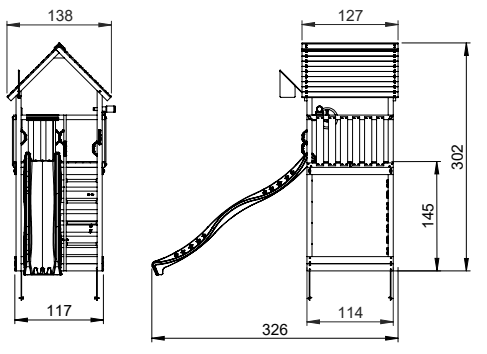

Assembly

Jungle Cabin 2.1

801_060

Jungle Gym
BACKYARD PLAYGROUNDS

since 1988

EN. Warnings. Only for domestic use. Maximum number of users is 6. **DE.** Achtung. Nur für den Hausgebrauch. Maximale Benutzerzahl: 6. **FR.** Attention. Réserve à un usage familial. Le nombre maximal d'utilisateurs est de 6. **NL.** Waarschuwingen. Uitsluitend voor huishoudelijk gebruik. Het maximale aantal gebruikers is 6. **BG.** Внимание. За употреба само в домашни условия. Максималният брой потребители е 6. **ES.** Advertencias. Sólo para uso doméstico. Número máximo de usuarios: 6. **CS.** Varování. Jen pro domácí použití. Maximální počet uživatelů je 6. **DA.** Advarsler. Kun til privat brug. Maksimum antal brugere er 6. **ET.** Hoiatused. Ainult koduseks kasutamiseks. Maksimaalne kasutajate arv on 6. **EL.** Προειδοποιήσεις. Μόνο για οικιακή χρήση. Μέγιστος αριθμός χρηστών 6. **IS.** Varnaðarör. Eingöngu fyrir einkanothun í heimahúsum og á einkalóðum. Hámarksfjöldi notenda er 6. **IT.** Avvertenze. Solo per uso domestico. Massimo numero di utenti è 6. **LV.** Brīdinājumi. Izmantot tikai mājās. Maksimālais lietotāju skaits ir 6. **LT.** Įspėjimai. Tik buitiniam naudojimui. Maksimalus naudotojų skaičius 6. **HR.** Upozorenja. Samo za kućansku uporabu. Maksimalan broj korisnika je 6. **HU.** Figyelmeztetések. Csak otthoni használatra! A használók max. száma: 6. **NO.** Advarsler. Kun for privat bruk. Maksimalt antall brukere er 6. **PL.** Ostrzeżenia. Wyłącznie do użytku domowego. Maksymalna liczba użytkowników to 6. **PT.** Avisos. Apenas para uso doméstico. O número máximo de utilizadores é 6. **RO.** Avertismente. Numai pentru uz domestic. Numărul maxim de utilizatori este 6. **RU.** Предостережения. Только для домашнего использования. Максимальное количество пользователей - 6. **SK.** Upozornenia. Iba na domáce použitie. Maximálne množstvo osôb je 6. **SL.** Opozorila. Samo za domačo uporabo. Maksimalno število uporabnikov je 6. **FI.** Varoitukset. Ainoastaan kotikäyttöön. Käyttäjää yhteensä enintään 6. **SR.** Upozorenja. Samo za kućnu upotrebu. Maksimalan broj korisnika je 6. **SV.** Varningar. Endast för hemmabruk. Det maximala antalet användare är 6. **TR.** Uyarılar. Sadece ev kullanımı için. Maksimum kullanıcı sayısı 6.