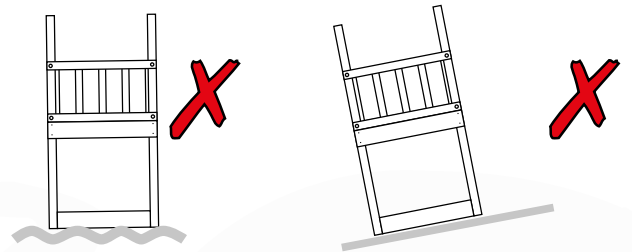

05 Safe Playground

05a