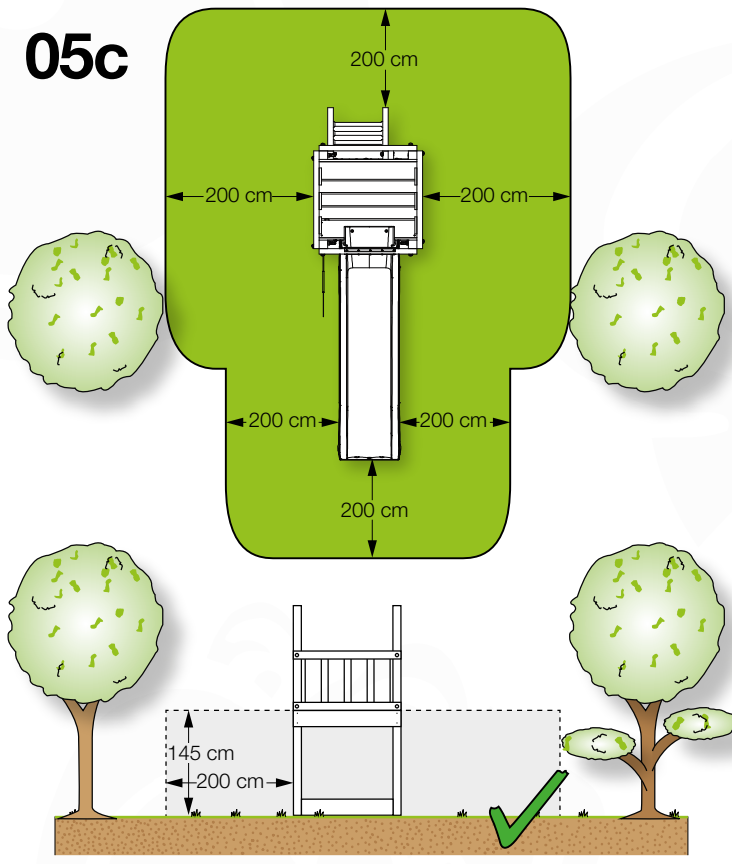

05 Safe Playground

05a

05b

05c

05d

05e