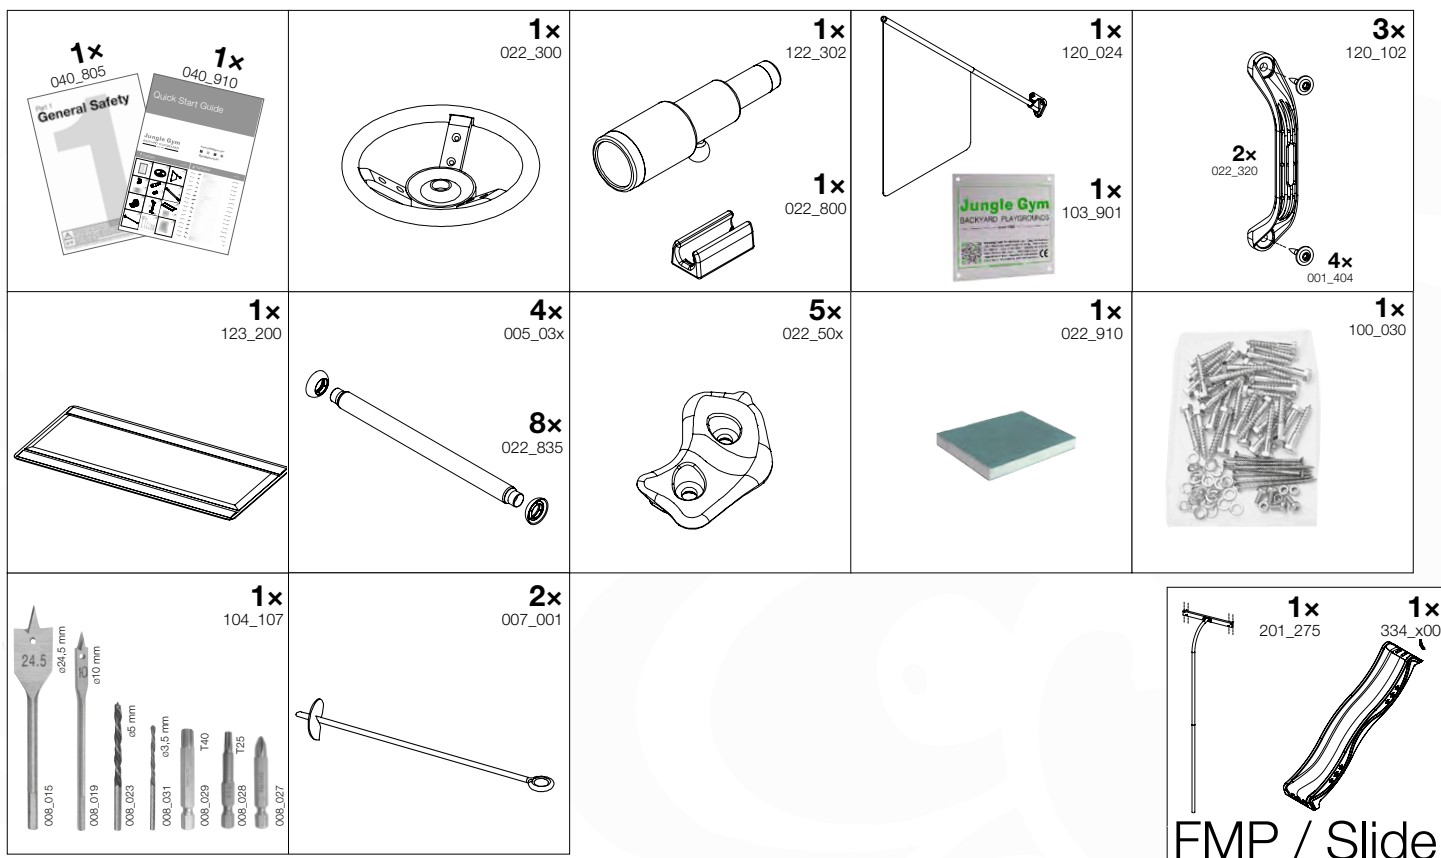

01 What's in the Delivery?

401_080

FMP / Slide

02 Hardware

Total HWP 100_xxx Jungle Cabin 2.1

20211021

001_102	10x		M8 x 30mm	000_101	10x		ø2 x 20mm
001_417	8x		ø8 x 80mm	003_010	10x		M8x14.2mm
001_411	4x		ø8 x 60mm	004_050	10x		M8 x 22mm
001_406	7x		ø8 x 45mm	120_005	8x		M8
001_404	4x		ø8 x 30mm				
002_223	58x		ø5 x 80mm				
002_220	340x		ø5 x 45mm				
002_219	6x		ø5 x 30mm				
002_308	2x		ø5.0 x 20mm				
002_041	3x		ø4.5 x 20mm				
002_042	4x		ø3.5 x 13mm