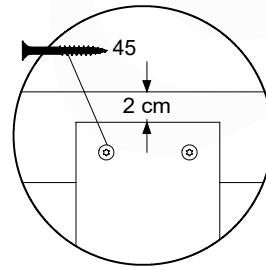

08 Balustrade

BL04 (2x)

	PartNo	PartName	QTY.
Hardware Pack	002_220	Gap Point Screw T25 - 5x45	24
	002_223	Gap Point Screw T25 - 5x80	4
Timber	C114	Beam 1140 mm	1
	D65	Board 650 mm	6

Balustrade 120 - P03 T - 8-10-2021 - v1.1

08-1