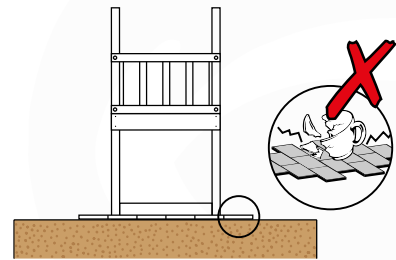

05 Safe Playground

05a

05b

05c

05d

05e