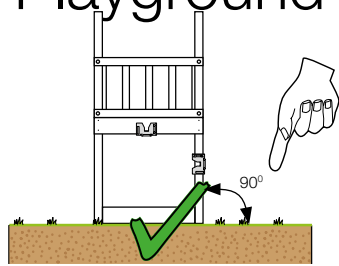

05 Safe Playground

05a