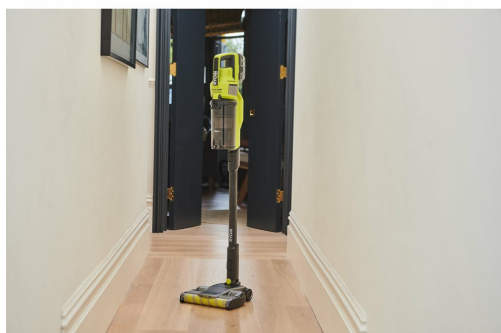

Skaftdammsugare Borstlös HP 18V ONE+™ RSV18X1-0

RYOBI®

18V ONE+ HP
BRUSHLESS

ONE+ HP

BRUSHLESS

- Batteridrivnen högpresterande skaftdammsugare, idealisk för att dammsuga upp damm och smuts från mattor eller hårda golv
- HP borstlösa motor bidrar med bättre prestanda och längre drifttid
- Självstående design för bekvämlighet och enkel förvaring
- 90 Air Watts av sugkraft och 900l/min av luftflöde för kraftfull och enkel dammsugning
- Maxläge för kraftfull prestanda, ekoläge för maximal drifttid och tystare drift
- 26,5 cm motoriserad borststång med dubbla rullar som hjälper till att samla smuts och damm ur mattor. Funktionen kan också stängas av för att skydda hårda trägolv från repor